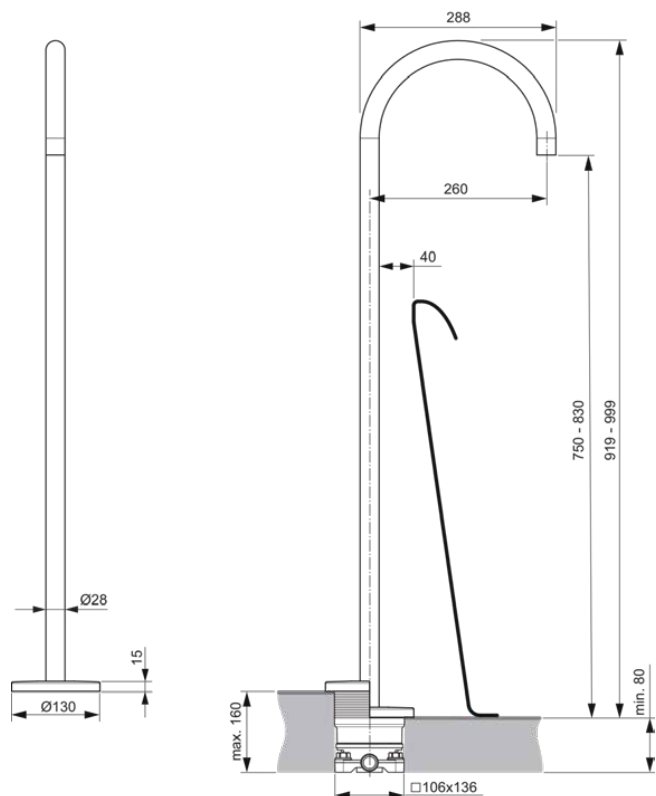

JOY

A7387A2

JOY | Vrijstaande badmengkraan 130x339x919 mm, 260 mm sprong uitloop in brushed gold afwerking, Kit 1 included, 12 l/min (3 bar) | Verborgen straalregelaar, PVD technologie

Afbeelding & technische tekening

Algemene informatie

Productcategorie:	Bad/douchemengkranen
Producttype:	Vrijstaande badmengkraan
Merk:	Ideal Standard
Collectie:	JOY
Ontwerper:	Palomba Serafini Associati
Colour:	A2 - Brushed Gold
Afwerking van het oppervlak:	satijn
Hoogte (mm):	919 - 999
Breedte (mm):	130
Lengte / sprong (mm):	339
Bevestigingswijze:	Inclusief inbouwdeel
Nettogewicht (kg):	5.52
EAN-code:	4015413346610

Product specificaties

Aantal rozetten:	1
Kleurcode:	A2
Kleuromschrijving:	brushed gold
Cool Body Technologie:	Nee
Afsluitbare S-koppelingen:	Nee
Instelbare spoeltijd:	Nee
Materiaal:	Metaal
Materiaal rozetten:	Metaal
Maximale volumestroom bij 3 bar (l/min):	12
Maximale volumestroom bij 3 bar (l/min) voor alle uitgangen:	12
Max. debiet bij 3 bar (l) voor handdouche:	12
PVD technologie:	Ja
Vorm van de rozet(ten):	Rond
Type uitloop:	Vast
Uitloop type:	Buis
Oppervlakte dekking:	PVD

JOY

A7387A2

JOY | Vrijstaande badmengkraan 130x339x919 mm, 260 mm sprong uitloop in brushed gold afwerking, Kit 1 included, 12 l/min (3 bar) | Verborgen straalregelaar, PVD technologie

Product specificaties