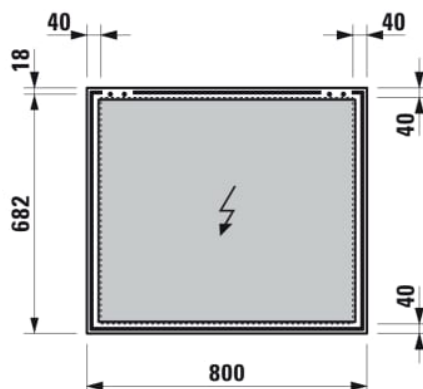

## Miroir avec cadre aluminium, 800 mm

COULEUR ET FINITION

144 Miroir

Commodity Code/Import Code Number for Foreign Trad : 70099200  
 Forme : Rectangulaire

Orientation du miroir : Horizontal  
 Poids net / kg : 6,5

Type d'installation : Mural

DESSINS TECHNIQUES

COMPATIBLE AVEC

Élément d'éclairage LED  
horizontal, 400 mm, pour  
miroir avec cadre noir mat

**H447563900...1**

Élément d'éclairage LED  
horizontal, 600 mm, pour  
miroir avec cadre noir mat