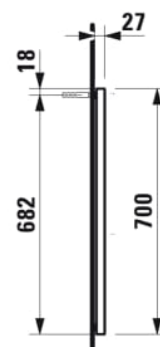

## Miroir avec cadre aluminium, 800 mm

COULEUR ET FINITION

144 Miroir

Commodity Code/Import Code Number for Foreign Trad : 70099200  
 Forme : Rectangulaire

Orientation du miroir : Horizontal  
 Poids net / kg : 6,5

Type d'installation : Mural

DESSINS TECHNIQUES

COMPATIBLE AVEC

Élément d'éclairage LED  
horizontal, 400 mm, pour  
miroir avec cadre noir mat

**H447563900...1**

Élément d'éclairage LED  
horizontal, 600 mm, pour  
miroir avec cadre noir mat

**H447564900...1**

Élément d'éclairage LED  
horizontal, 600 mm, pour  
miroir avec cadre noir mat

**H447565900...1**