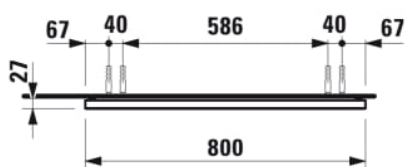

## Miroir avec cadre aluminium, 800 mm

COULEUR ET FINITION

144 Miroir

Commodity Code/Import Code Number for Foreign Trad : 70099200  
 Forme : Rectangulaire

Orientation du miroir : Horizontal  
 Poids net / kg : 6,5

Type d'installation : Mural

DESSINS TECHNIQUES

COMPATIBLE AVEC

Élément d'éclairage LED  
horizontal, 400 mm, pour  
miroir avec cadre noir mat

**H447563900...1**

Élément d'éclairage LED  
horizontal, 600 mm, pour  
miroir avec cadre noir mat

**H447564900...1**

Élément d'éclairage LED  
horizontal, 600 mm, pour  
miroir avec cadre noir mat

**H447565900...1**