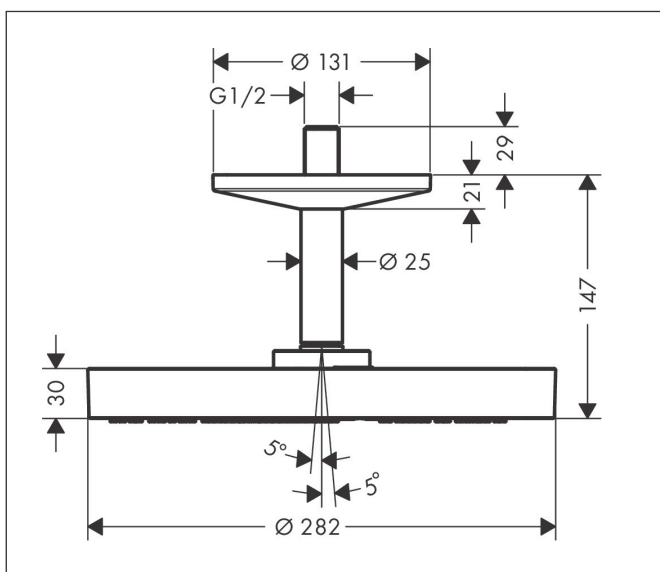

Merk	AXOR
Artikelnaam	AXOR One hoofddouche 280 1jet, plafondaansluiting
Art.nr.	48493990
Oppervlakte	Polished Gold Optic
Netto prijs	1.588,30 EUR

Product foto

Kenmerken

- bestaat uit: hoofddouche, plafondaansluiting
- diameter straalplaat 280 mm
- PowderRain en Rain in combinatie
- doorstroomhoeveelheid PowderRain en Rain-straal in combinatie bij 3 bar: 12,2 l/min
- functie van: 9,2 l/min
- maximale doorstroomhoeveelheid bij 3 bar: 12,2 l/min
- hoek hoofddouche verstelbaar
- afdekplaat van metaal
- plafonddouche afneembaar voor reiniging
- metalen plafondaansluiting
- plafondbevestiging 117 mm

Maat tekeningen

Technologie

Straalsoorten

Merk	AXOR
Artikelnaam	AXOR One hoofddouche 280 l jet, plafondaansluiting
Art.nr.	48493990
Oppervlakte	Polished Gold Optic
Netto prijs	1.588,30 EUR

Stroomschema

De verbruikswaarden werden in overeenstemming met de praktijk met de bijbehorende armaturen (thermostaat/mengkraan/inbouwventiel) gemeten.

Merk	AXOR
Artikelnaam	AXOR One hoofddouche 280 1jet, plafondaansluiting
Art.nr.	48493990
Oppervlakte	Polished Gold Optic
Netto prijs	1.588,30 EUR

Explosietekening voor bouwjaar: >04/21

Merk AXOR
Artikelnaam **AXOR One** hoofddouche 280 ljet, plafondaansluiting
Art.nr. 48493990
Oppervlakte Polished Gold Optic
Netto prijs 1.588,30 EUR

Onderdelen voor bouwjaar: >04/21

Pos	Beschrijving	Art.nr.	Prijs
1	bevestigingsmateriaal	96179000	10,82
2	wandhouder	93962000	118,25
3	O-ring 120x2,5	93399000	4,99
4	aansluiting	93418000	34,01
5	O-ring 14x2	98129000	3,12
6	rozet	93963990	81,12
7	douche-arm	93964990	142,79
8	zeefdichting	93774000	8,01