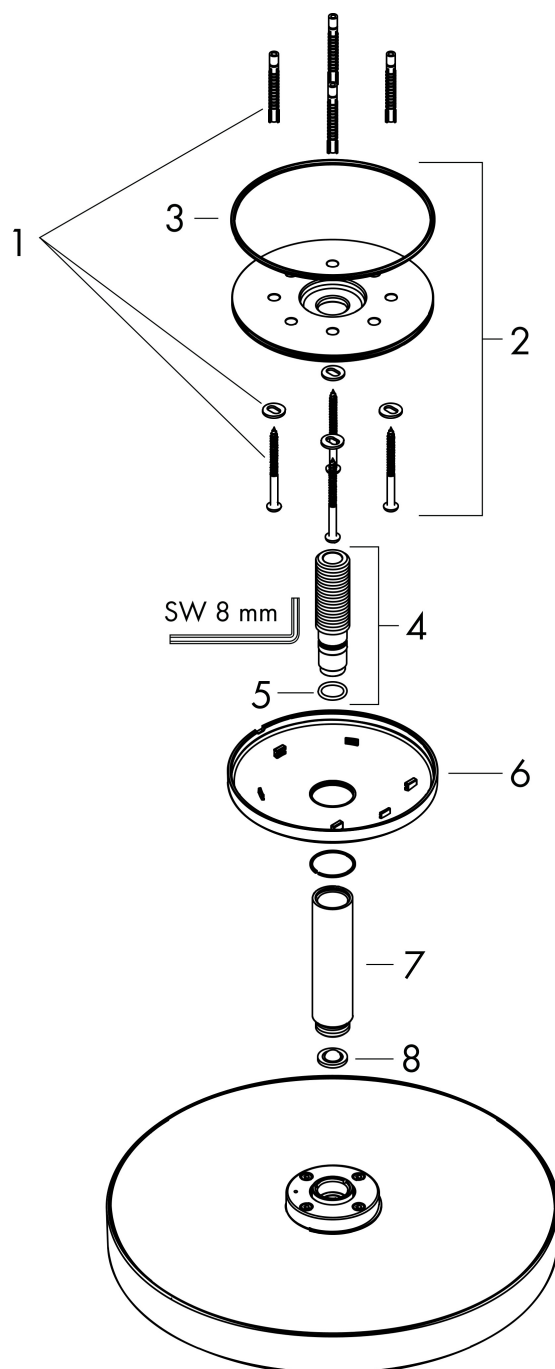

Merk	AXOR
Artikelnaam	AXOR One hoofddouche 280 1jet, plafondaansluiting
Art.nr.	48493990
Oppervlakte	Polished Gold Optic
Netto prijs	1.588,30 EUR

Product foto

Kenmerken

- bestaat uit: hoofddouche, plafondaansluiting
- diameter straalplaat 280 mm
- PowderRain en Rain in combinatie
- doorstroomhoeveelheid PowderRain en Rain-straal in combinatie bij 3 bar: 12,2 l/min
- functie van: 9,2 l/min
- maximale doorstroomhoeveelheid bij 3 bar: 12,2 l/min
- hoek hoofddouche verstelbaar
- afdekplaat van metaal
- plafonddouche afneembaar voor reiniging
- metalen plafondaansluiting
- plafondbevestiging 117 mm

Maat tekeningen

Technologie

Straalsoorten

Merk	AXOR
Artikelnaam	AXOR One hoofddouche 280 l jet, plafondaansluiting
Art.nr.	48493990
Oppervlakte	Polished Gold Optic
Netto prijs	1.588,30 EUR

Stroomschema

De verbruikswaarden werden in overeenstemming met de praktijk met de bijbehorende armaturen (thermostaat/mengkraan/inbouwventiel) gemeten.

Merk	AXOR
Artikelnaam	AXOR One hoofddouche 280 1jet, plafondaansluiting
Art.nr.	48493990
Oppervlakte	Polished Gold Optic
Netto prijs	1.588,30 EUR

Explosietekening voor bouwjaar: >04/21

Merk AXOR
Artikelnaam **AXOR One** hoofddouche 280 ljet, plafondaansluiting
Art.nr. 48493990
Oppervlakte Polished Gold Optic
Netto prijs 1.588,30 EUR

Onderdelen voor bouwjaar: >04/21

Pos	Beschrijving	Art.nr.	Prijs
1	bevestigingsmateriaal	96179000	10,82
2	wandhouder	93962000	118,25
3	O-ring 120x2,5	93399000	4,99
4	aansluiting	93418000	34,01
5	O-ring 14x2	98129000	3,12
6	rozet	93963990	81,12
7	douche-arm	93964990	142,79
8	zeefdichting	93774000	8,01