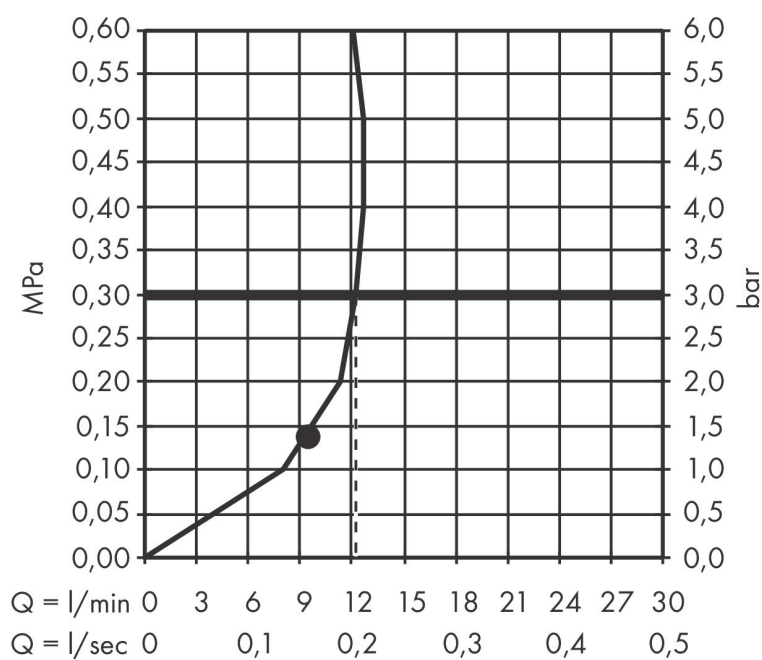

Merk	AXOR
Artikelnaam	AXOR One hoofddouche 280 1jet, plafondaansluiting
Art.nr.	48493990
Oppervlakte	Polished Gold Optic
Netto prijs	1.588,30 EUR

Product foto

Kenmerken

- bestaat uit: hoofddouche, plafondaansluiting
- diameter straalplaat 280 mm
- PowderRain en Rain in combinatie
- doorstroomhoeveelheid PowderRain en Rain-straal in combinatie bij 3 bar: 12,2 l/min
- functie van: 9,2 l/min
- maximale doorstroomhoeveelheid bij 3 bar: 12,2 l/min
- hoek hoofddouche verstelbaar
- afdekplaat van metaal
- plafonddouche afneembaar voor reiniging
- metalen plafondaansluiting
- plafondbevestiging 117 mm

Maat tekeningen

Technologie

Straalsoorten

Merk	AXOR
Artikelnaam	AXOR One hoofddouche 280 l jet, plafondaansluiting
Art.nr.	48493990
Oppervlakte	Polished Gold Optic
Netto prijs	1.588,30 EUR

Stroomschema

De verbruikswaarden werden in overeenstemming met de praktijk met de bijbehorende armaturen (thermostaat/mengkraan/inbouwventiel) gemeten.

Merk	AXOR
Artikelnaam	AXOR One hoofddouche 280 1jet, plafondaansluiting
Art.nr.	48493990
Oppervlakte	Polished Gold Optic
Netto prijs	1.588,30 EUR

Explosietekening voor bouwjaar: >04/21

Merk AXOR
Artikelnaam **AXOR One** hoofddouche 280 ljet, plafondaansluiting
Art.nr. 48493990
Oppervlakte Polished Gold Optic
Netto prijs 1.588,30 EUR