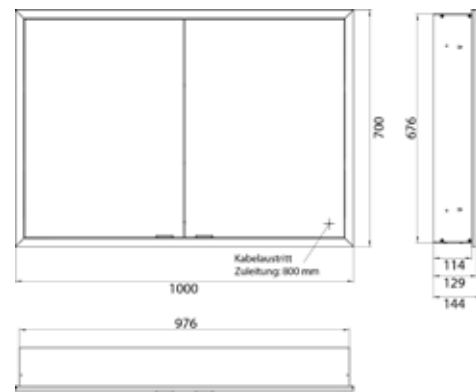

PRODUKTINFORMATION

Lichtspiegelschrank prime slim, 1.000 mm, 2 Türen, Unterputzmodell, IP20 aluminium/spiegel

Art.-Nr.9497 082 05

mit verspiegelter- oder weißer Glasrückwand, 2 stufenlos einstellbare Ablagen, 2 Türen, 2 Steckdosen, stufenlose Lichtsteuerung (an/aus, Helligkeit und Lichtfarbe) über drei in die Glasrückwand integrierte Touchsensoren, Höhe: 700 mm, LED-Beleuchtung