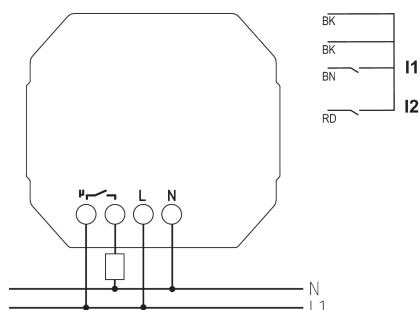

Aansluitschema's

Technische wijzigingen en drukfouten voorbehouden

nadere informatie op: www.theben-nederland.nl/producten/4941642

De belastingsgegevens worden bepaald met voorbeeldige geselecteerde lichtbronnen en zijn daarom typische gegevens vanwege het grote aantal beschikbare producten.