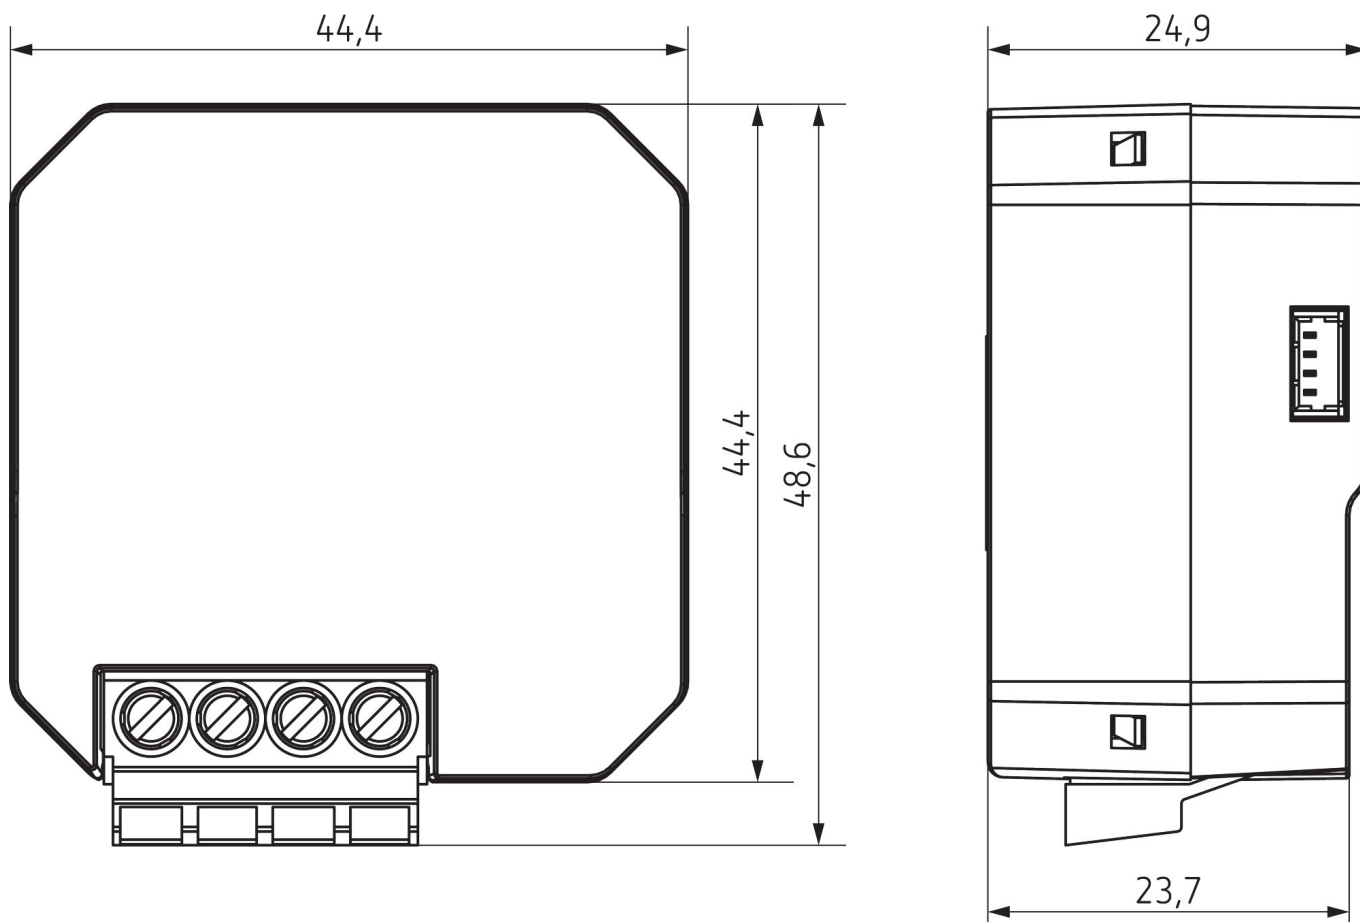

EU 1 S RF KNX

Artikelnr.: 4941642

theben

Maattekeningen

Accessoires

Vloersensor

Artikelnr.: 9070321

Temperatuursensor IP65