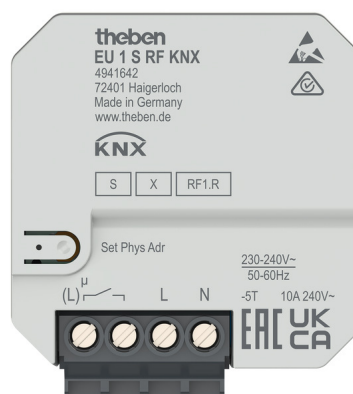

EU 1 S RF KNX

Artikelnr.: 4941642

theben

KNX

Verwarming- en klimaatregeling

Funcatiebeschrijving

- Enkelvoudige radiografische inbouwactor voor elektrische verwarmingen 10 A, KNX TP, Data Secure
- Eenvoudige montage door bijzonder compacte behuizing
- Veilige inbedrijfstelling en communicatie door ondersteuning van KNX Data Secure
- Voor de directe aansluiting van elektrische verwarmingen met hoog schakelvermogen
- Geïntegreerde thermostaat kan ook als bijverwarming worden geconfigureerd
- Functie extra trap voor de eenvoudige aansturing van een tweede warmtegenerator
- 2 binaire ingangen voor potentiaalvrije contacten zoals toetsen, schakelaars, raamcontacten, temperatuursensoren (ingang I2)
- Geïntegreerde temperatuurbewaking voor extra bedrijfsveiligheid, bijv. bij overlast
- De binaire ingangen zijn af fabriek toegewezen aan de uitgang (functietest voor de programmering)

Technische specificaties

EU 1 S RF KNX	
Bedrijfsspanning KNX	Busspanning, <4 mA
Bedrijfsspanning	230 V AC - 240 V AC, 50 Hz - 60 Hz
Frequentie	50 - 60 Hz
Standby verbruik	<0,45 W
Soort montage	Inbouw

EU 1 S RF KNX	
Aantal kanalen	1
Soort contact	10 A
Type	Basismodule
Omgevingstemperatuur	-5°C ... 45°C

EU 1 S RF KNX

Artikelnr.: 4941642

theben

Maattekeningen

Accessoires

Vloersensor

Artikelnr.: 9070321

Temperatuursensor IP65