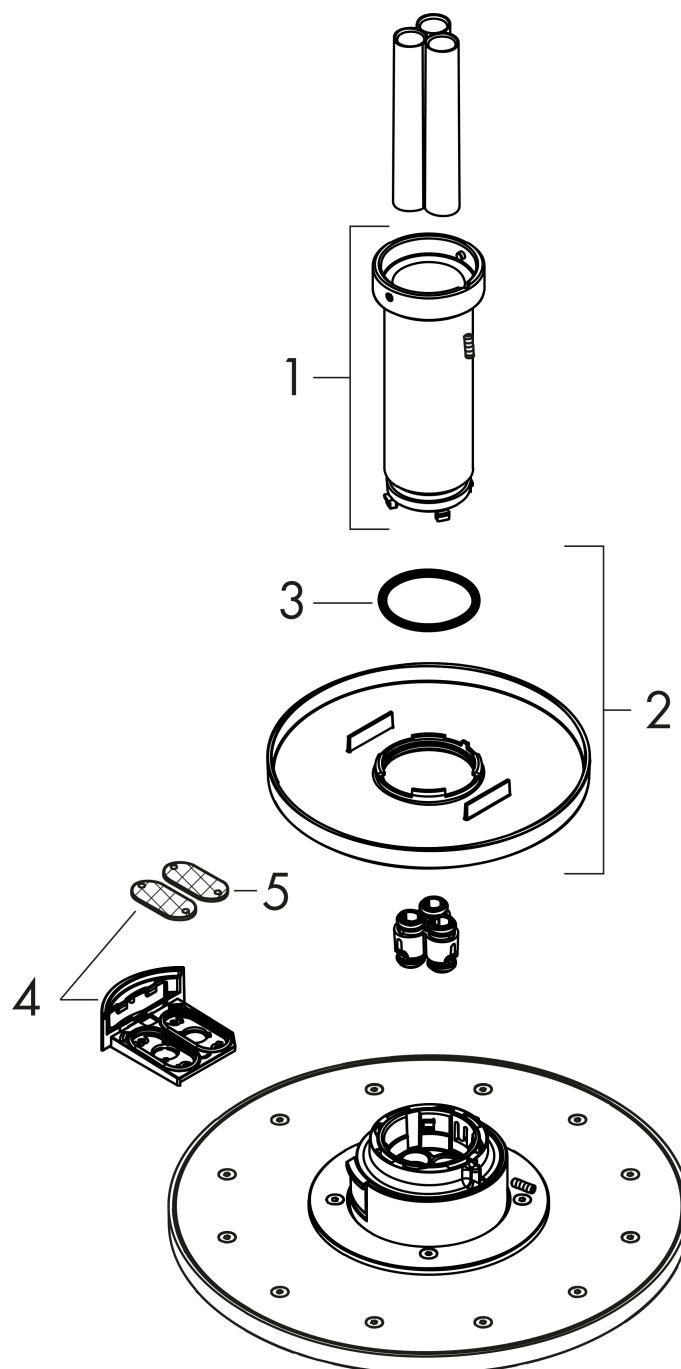

Merk	AXOR
Artikelnaam	AXOR ShowerSolutions hoofddouche 250 ljet met plafondaansluiting
Art.nr.	35286000
Oppervlakte	chromium
Netto prijs	1.374,86 EUR

Explosietekening voor bouwjaar: >01/19