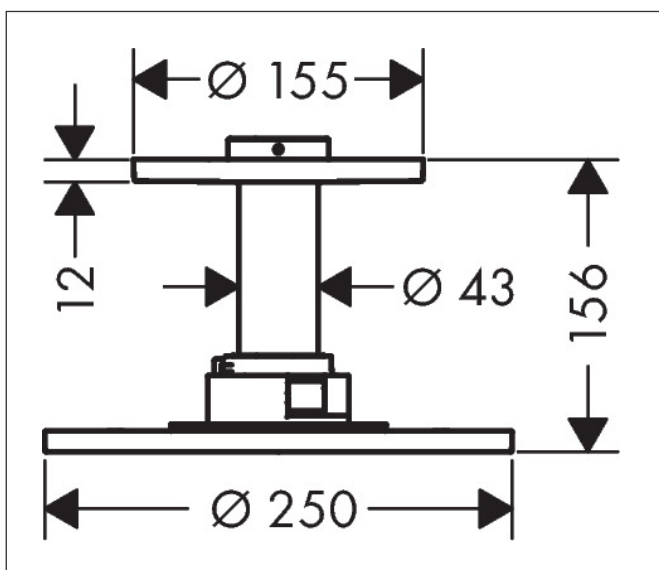

Merk AXOR  
Artikelnaam **AXOR ShowerSolutions** hoofdouche 250 ljet met plafondaansluiting  
Art.nr. 35286000  
Oppervlakte chroom  
Netto prijs 1.374,86 EUR

reddot winner 2021

reddot winner 2020

## Kenmerken

- bestaat uit: hoofdouche, plafondaansluiting
- diameter straalplaat 250 mm
- PowderRain
- doorstroomhoeveelheid PowderRain-straal bij 3 bar: 19 l/min
- functie van: 10,9 l/min
- maximale doorstroomhoeveelheid bij 3 bar: 19 l/min
- dynamische straalnoppen komen pas tevoorschijn bij gebruik
- afdekplaat van metaal
- plafonddouche afneembaar voor reiniging
- ServiceCard met zeef kan zonder gereedschap worden verwijderd voor reiniging
- metalen plafondaansluiting
- plafondbevestiging 100 mm
- aansluiting: inbouwdeel

## Maat tekeningen