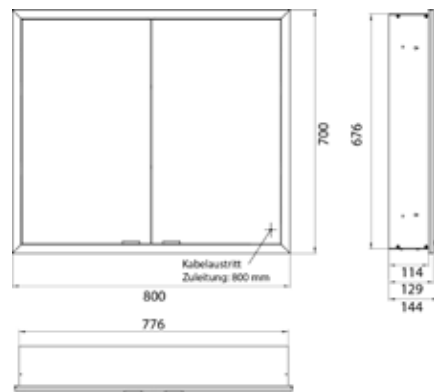

## PRODUKTINFORMATION

Lichtspiegelschrank prime slim, 800 mm, 2 Türen, Unterputzmodell, IP20 aluminium/spiegel

Art.-Nr.9497 082 04

mit verspiegelter- oder weißer Glasrückwand, 2 stufenlos einstellbare Ablagen, 2 Türen, 1 Steckdose, stufenlose Lichtsteuerung (an/aus, Helligkeit und Lichtfarbe) über drei in die Glasrückwand integrierte Touchsensoren, Höhe: 700 mm, LED-Beleuchtung