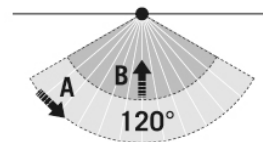

Detectiehoek

Detectieafstand

Dwars (A)	8 m
Frontaal (B)	3 m

Schakelschema