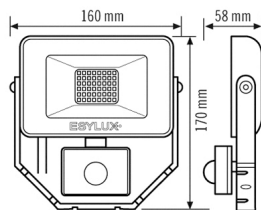

#### BEHUIZING

Afmetingen	Lengte 170 mm x Breedte 160 mm x Hoogte 58 mm
Gewicht	517 g
Materiaal	Aluminium en UV-gestabiliseerde kunststof
Beschermingsgraad	IP65
Toegestane omgevingstemperatuur	-25 °C...+40 °C
Kleur	zwart, overeenkomstig RAL 9005
Gloeidraadtest volgens IEC 60695-2-10	650 °C

#### SENSOREN

Detectiehoek	120°, horizontaal en verticaal draaibaar +/- 180°
Detectieafstand schuin	8 m
Detectieafstand frontaal	3 m

## BASIC AFL TR 1000 830 MD BK

Artikelnummer	GTIN
EL10810817	4015120810817

Aanpassing bereik	mechanisch
Detectiebereik	67 m <sup>2</sup>
Aanbevolen Montagehoogte	2,5 m
Max. Aanbevolen Montagehoogte	3 m

Lichtmeting	Daglicht
Helderheidswaarde	3 - 1000 lx
Nalooptijd	10 s...7 min (stapsgewijs verstelbaar)

### Maattekening