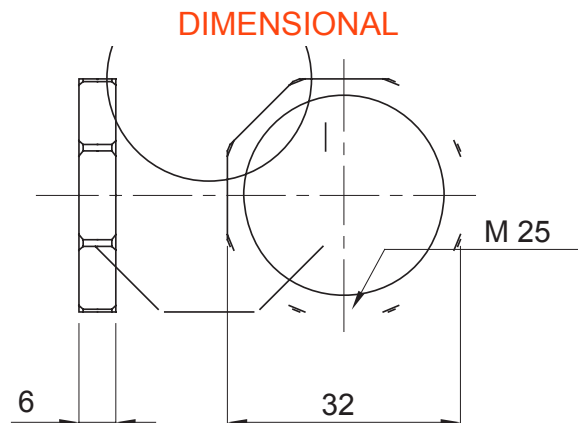

Kleur	Grijs RAL 7035	Materiaal	Nylon
Pitch	M25	Omschrijving	Bevestigingsmoer
Type	Hexagon	Electrocod	36B

STANDARDS/APPROVALS