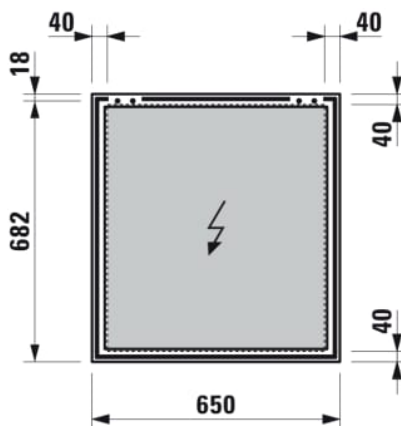

FRAME 25

Miroir avec cadre aluminium, 650 mm

COULEUR ET FINITION

144 Miroir

Commodity Code/Import Code Number for Foreign Trad : 70099200
Forme : Rectangulaire

Orientation du miroir : Vertical
Poids net / kg : 5,5

Type d'installation : Mural

DESSINS TECHNIQUES

COMPATIBLE AVEC

FRAME 25

Pour les armoires de toilette pratiques avec miroir de la série FRAME 25, LAUFEN a maintenant développé un cadre de pose avec lequel les produits peuvent être montés à fleur de renforcements, d'installations en applique ou de murs. Le cadre en aluminium anodisé s'installe facilement et permet de poser l'armoire de toilette avec miroir à la fin des travaux ce qui signifie une protection supplémentaire contre tous dommages. Une poignée spéciale est disponible afin de pouvoir ouvrir les portes de l'armoire de toilette avec miroir facilement lorsque celle-ci est montée.