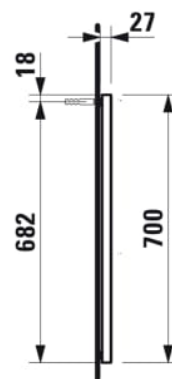

FRAME 25

Miroir avec cadre aluminium, 650 mm

COULEUR ET FINITION

144 Miroir

Commodity Code/Import Code Number for Foreign Trad : 70099200
Forme : Rectangulaire

Orientation du miroir : Vertical
Poids net / kg : 5,5

Type d'installation : Mural

DESSINS TECHNIQUES

COMPATIBLE AVEC

FRAME 25

Pour les armoires de toilette pratiques avec miroir de la série FRAME 25, LAUFEN a maintenant développé un cadre de pose avec lequel les produits peuvent être montés à fleur de renforcements, d'installations en applique ou de murs. Le cadre en aluminium anodisé s'installe facilement et permet de poser l'armoire de toilette avec miroir à la fin des travaux ce qui signifie une protection supplémentaire contre tous dommages. Une poignée spéciale est disponible afin de pouvoir ouvrir les portes de l'armoire de toilette avec miroir facilement lorsque celle-ci est montée.