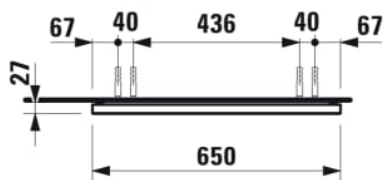

FRAME 25

Miroir avec cadre aluminium, 650 mm

COULEUR ET FINITION

144 Miroir

Commodity Code/Import Code Number for Foreign Trad : 70099200
Forme : Rectangulaire

Orientation du miroir : Vertical
Poids net / kg : 5,5

Type d'installation : Mural

DESSINS TECHNIQUES

COMPATIBLE AVEC

FRAME 25

Pour les armoires de toilette pratiques avec miroir de la série FRAME 25, LAUFEN a maintenant développé un cadre de pose avec lequel les produits peuvent être montés à fleur de renforcements, d'installations en applique ou de murs. Le cadre en aluminium anodisé s'installe facilement et permet de poser l'armoire de toilette avec miroir à la fin des travaux ce qui signifie une protection supplémentaire contre tous dommages. Une poignée spéciale est disponible afin de pouvoir ouvrir les portes de l'armoire de toilette avec miroir facilement lorsque celle-ci est montée.