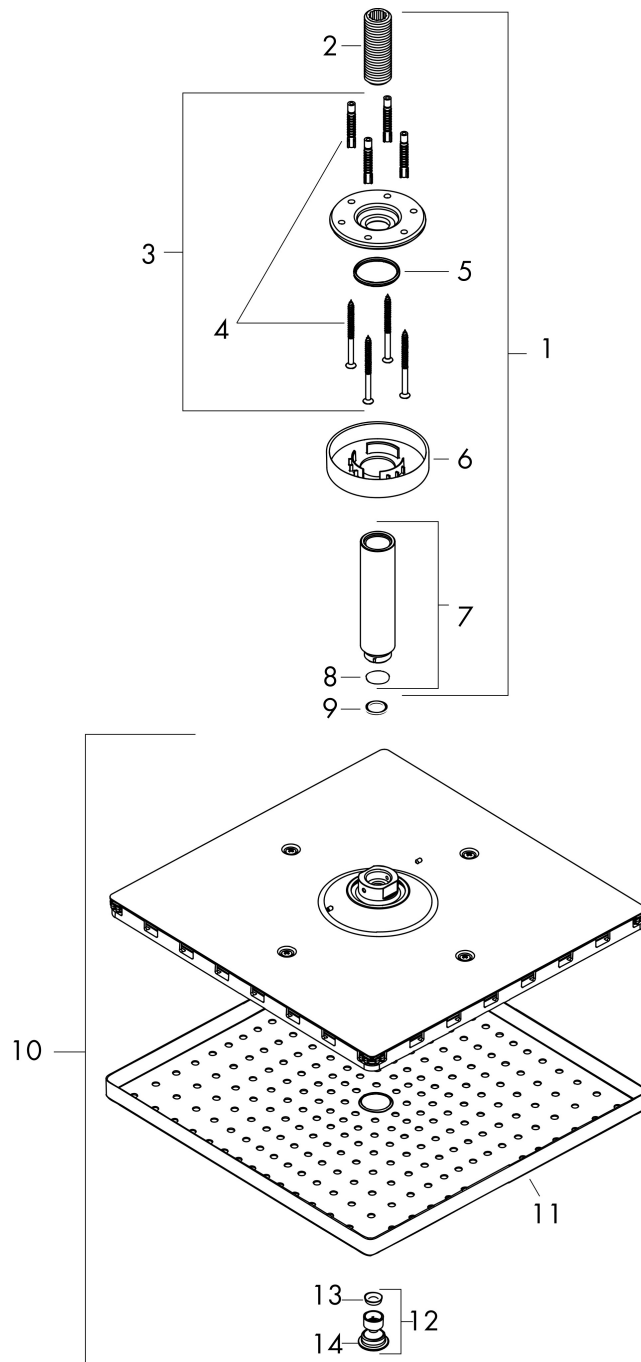

Merk hansgrohe
 Artikelnaam **Raindance E** hoofddouche 300 1jet met plafondaansluiting
 Art.nr. 26250140
 Oppervlakte Brushed Bronze
 Netto prijs 1.042,36 EUR

Product foto

Kenmerken

- bestaat uit: hoofddouche, plafondaansluiting
- diameter straalplaat 300 x 300 mm
- RainAir volle zachte regenstraal
- functie van: 12,3 l/min
- maximale doorstroomhoeveelheid bij 3 bar: 17 l/min
- hoek hoofddouche verstelbaar
- afdekplaat van metaal
- straalplaat voor reiniging afneembaar
- metalen plafondaansluiting
- plafondbevestiging 158 mm

Maat tekeningen

Technologie

Straalsoorten

Merk hansgrohe
 Artikelnaam **Raindance E** hoofddouche 300 1jet met plafondaansluiting
 Art.nr. 26250140
 Oppervlakte Brushed Bronze
 Netto prijs 1.042,36 EUR

Stroomschema

Explosietekening voor bouwjaar: >07/18

Merk hansgrohe
 Artikelnaam **Raindance E** hoofddouche 300 1jet met plafondaansluiting
 Art.nr. 26250140
 Oppervlakte Brushed Bronze
 Netto prijs 1.042,36 EUR

Onderdelen voor bouwjaar: >07/18

Pos	Beschrijving	Art.nr.	Prijs
1	douche-arm	27393140	111,41
2	aansluiting	95188000	26,73
3	bevestigingsmateriaal	95208000	54,08
4	bevestigingsmateriaal	40916000	4,99
5	O-ring 34x2	98383000	4,99
6	rozet Ø 80 mm	92122140	40,14
7	douche-arm	27479140	109,86
8	O-ring 16x2	98133000	3,12
9	dichting	98058000	3,12
10	AIR ventiel	93127140	40,14
11	zeef	93128000	
12	O-ring 15x2	98163000	3,12