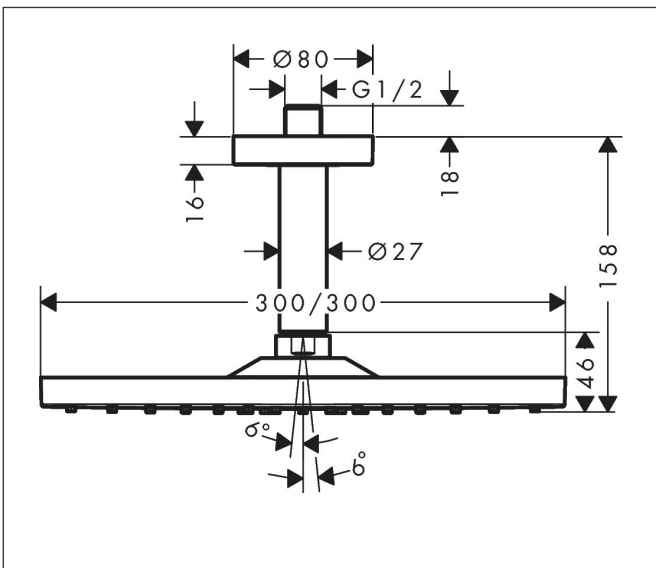

Merk hansgrohe
 Artikelnaam **Raindance E** hoofddouche 300 1jet met plafondaansluiting
 Art.nr. 26250140
 Oppervlakte Brushed Bronze
 Netto prijs 1.042,36 EUR

Product foto

Kenmerken

- bestaat uit: hoofddouche, plafondaansluiting
- diameter straalplaat 300 x 300 mm
- RainAir volle zachte regenstraal
- functie van: 12,3 l/min
- maximale doorstroomhoeveelheid bij 3 bar: 17 l/min
- hoek hoofddouche verstelbaar
- afdekplaat van metaal
- straalplaat voor reiniging afneembaar
- metalen plafondaansluiting
- plafondbevestiging 158 mm

Maat tekeningen

Technologie

Straalsoorten

Merk hansgrohe
 Artikelnaam **Raindance E** hoofddouche 300 1jet met plafondaansluiting
 Art.nr. 26250140
 Oppervlakte Brushed Bronze
 Netto prijs 1.042,36 EUR

Stroomschema

Explosietekening voor bouwjaar: >07/18

Merk hansgrohe
 Artikelnaam **Raindance E** hoofddouche 300 1jet met plafondaansluiting
 Art.nr. 26250140
 Oppervlakte Brushed Bronze
 Netto prijs 1.042,36 EUR

Onderdelen voor bouwjaar: >07/18

Pos	Beschrijving	Art.nr.	Prijs
1	douche-arm	27393140	111,41
2	aansluiting	95188000	26,73
3	bevestigingsmateriaal	95208000	54,08
4	bevestigingsmateriaal	40916000	4,99
5	O-ring 34x2	98383000	4,99
6	rozet Ø 80 mm	92122140	40,14
7	douche-arm	27479140	109,86
8	O-ring 16x2	98133000	3,12
9	dichting	98058000	3,12
10	AIR ventiel	93127140	40,14
11	zeef	93128000	
12	O-ring 15x2	98163000	3,12