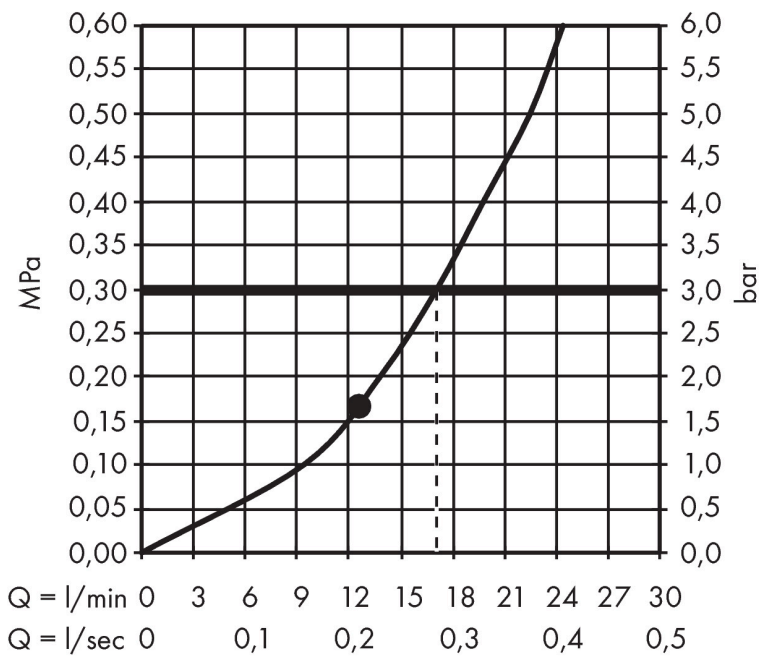

Merk hansgrohe
 Artikelnaam **Raindance E** hoofddouche 300 1jet met plafondaansluiting
 Art.nr. 26250140
 Oppervlakte Brushed Bronze
 Netto prijs 1.042,36 EUR

Product foto

Kenmerken

- bestaat uit: hoofddouche, plafondaansluiting
- diameter straalplaat 300 x 300 mm
- RainAir volle zachte regenstraal
- functie van: 12,3 l/min
- maximale doorstroomhoeveelheid bij 3 bar: 17 l/min
- hoek hoofddouche verstelbaar
- afdekplaat van metaal
- straalplaat voor reiniging afneembaar
- metalen plafondaansluiting
- plafondbevestiging 158 mm

Maat tekeningen

Technologie

Straalsoorten

Merk hansgrohe
 Artikelnaam **Raindance E** hoofddouche 300 1jet met plafondaansluiting
 Art.nr. 26250140
 Oppervlakte Brushed Bronze
 Netto prijs 1.042,36 EUR

Stroomschema

De verbruikswaarden werden in overeenstemming met de praktijk met de bijbehorende armaturen (thermostaat/mengkraan/inbouwventiel) gemeten.

Merk	hansgrohe
Artikelnaam	Raindance E hoofddouche 300 1jet met plafondaansluiting
Art.nr.	26250140
Oppervlakte	Brushed Bronze
Netto prijs	1.042,36 EUR