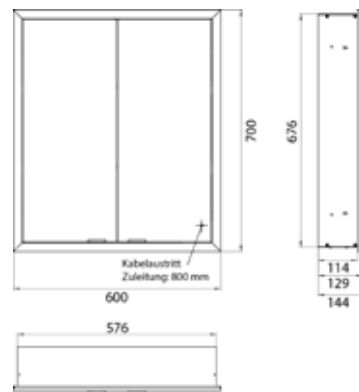

PRODUKTINFORMATION

Lichtspiegelschrank prime slim, 600 mm, 2 Türen, Unterputzmodell, IP20 aluminium/spiegel

Art.-Nr.9497 082 03

mit verspiegelter- oder weißer Glasrückwand, 2 stufenlos einstellbare Ablagen, 2 Türen, 1 Steckdose, stufenlose Lichtsteuerung (an/aus, Helligkeit und Lichtfarbe) über drei in die Glasrückwand integrierte Touchsensoren, Höhe: 700 mm, LED-Beleuchtung