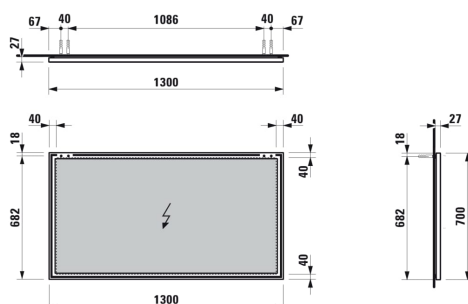

## Miroir avec cadre aluminium, 1300 mm

COULEUR ET FINITION

144 Miroir

Commodity Code/Import Code Number for Foreign Trad : 70099200  
 Forme : Rectangulaire

Orientation du miroir : Horizontal  
 Poids net / kg : 11

Type d'installation : Mural

DESSINS TECHNIQUES

COMPATIBLE AVEC

Élément d'éclairage LED  
horizontal, 400 mm, pour  
miroir avec cadre noir mat

**H447563900...1**

Élément d'éclairage LED  
horizontal, 600 mm, pour  
miroir avec cadre noir mat