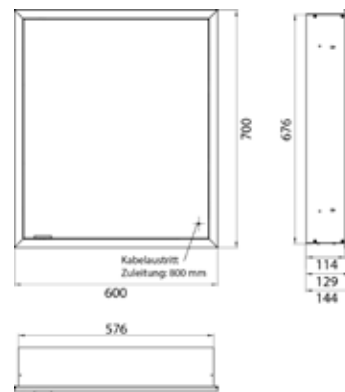

PRODUKTINFORMATION

Lichtspiegelschrank prime slim, 600 mm, 1 Tür, Unterputzmodell, IP20 aluminium/spiegel

Art.-Nr.9497 082 02

mit verspiegelter- oder weißer Glasrückwand, 2 stufenlos einstellbare Ablagen, 1 Tür (Türanschlag rechts), 1 Steckdose, stufenlose Lichtsteuerung (an/aus, Helligkeit und Lichtfarbe) über drei in die Glasrückwand integrierte Touchsensoren, Höhe: 700 mm, LED-Beleuchtung