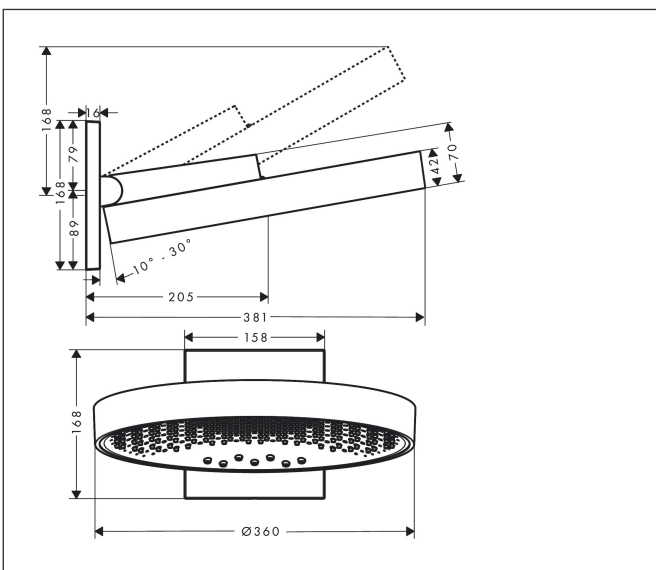

Merk hansgrohe
 Artikelnaam **Rainfinity** PowderRain hoofddouche 360 3jet met douche-arm
 Art.nr. 26234670
 Oppervlakte mat zwart
 Netto prijs 2.002,55 EUR

Product foto

Kenmerken

- bestaat uit: hoofddouche, wandansluiting
- diameter straalplaat 360 mm
- PowderRain, Intense PowderRain, RainStream brede watervalstraal
- doorstroomhoeveelheid PowderRain-straal bij 3 bar: 20 l/min
- doorstroomhoeveelheid Intense PowderRain bij 3 bar: 18 l/min
- functie van: 12,2 l/min
- maximale doorstroomhoeveelheid bij 3 bar: 28,1 l/min
- voorsprong: 381 mm
- middelste straalshijf: 205 mm
- frame: metaal
- afdekplaat van aluminium
- oppervlak straalplaat: grafiet
- plafonddouche afneembaar voor reiniging
- douchekop is verticaal verstelbaar tussen 10-30°
- bediening van de 3 straalzones met 3 stopkranen of een omstelkraan met 3 uitgangen - zie montagehandleiding voor aansluitmogelijkheden

Maat tekeningen

Technologie

Straalsoorten

Merk hansgrohe
 Artikelnaam **Rainfinity** PowderRain hoofddouche 360 3jet met douche-arm
 Art.nr. 26234670
 Oppervlakte mat zwart
 Netto prijs 2.002,55 EUR

Benodigde onderdelen

Product foto	Artikelnaam	Art.nr.	Prijs
	hansgrohe Inbouwdeel	01500180	130,00
	hansgrohe Adapterplaat voor iBox Universal 2	13588000	33,03

Merk hansgrohe
 Artikelnaam **Rainfinity** PowderRain hoofddouche 360 3jet met douche-arm
 Art.nr. 26234670
 Oppervlakte mat zwart
 Netto prijs 2.002,55 EUR