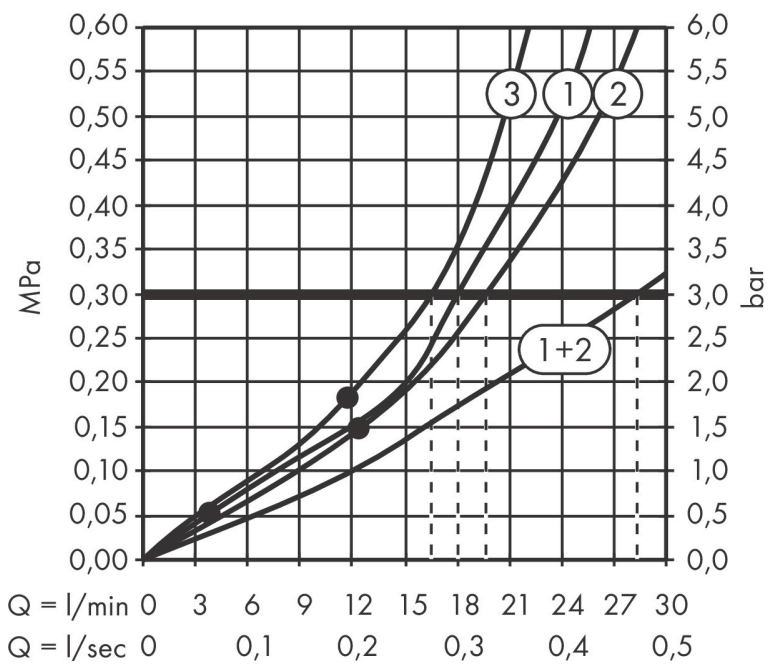

Merk hansgrohe
 Artikelnaam **Rainfinity** PowderRain hoofddouche 360 3jet met douche-arm
 Art.nr. 26234670
 Oppervlakte mat zwart
 Netto prijs 2.002,55 EUR

Product foto

Kenmerken

- bestaat uit: hoofddouche, wandansluiting
- diameter straalplaat 360 mm
- PowderRain, Intense PowderRain, RainStream brede watervalstraal
- doorstroomhoeveelheid PowderRain-straal bij 3 bar: 20 l/min
- doorstroomhoeveelheid Intense PowderRain bij 3 bar: 18 l/min
- functie van: 12,2 l/min
- maximale doorstroomhoeveelheid bij 3 bar: 28,1 l/min
- voorsprong: 381 mm
- middelste straalshijf: 205 mm
- frame: metaal
- afdekplaat van aluminium
- oppervlak straalplaat: grafiet
- plafonddouche afneembaar voor reiniging
- douchekop is verticaal verstelbaar tussen 10-30°
- bediening van de 3 straalzones met 3 stopkranen of een omstelkraan met 3 uitgangen - zie montagehandleiding voor aansluitmogelijkheden

Maat tekeningen

Technologie

Straalsoorten

Merk hansgrohe
 Artikelnaam **Rainfinity** PowderRain hoofddouche 360 3jet met douche-arm
 Art.nr. 26234670
 Oppervlakte mat zwart
 Netto prijs 2.002,55 EUR

Benodigde onderdelen

Stroomschema

- 1 RainStream brede watervalstraal
- 2 PowderRain
- 3 Intense PowderRain

De verbruikswaarden werden in overeenstemming met de praktijk met de bijbehorende armaturen (thermostaat/mengkraan/inbouwventiel) gemeten.