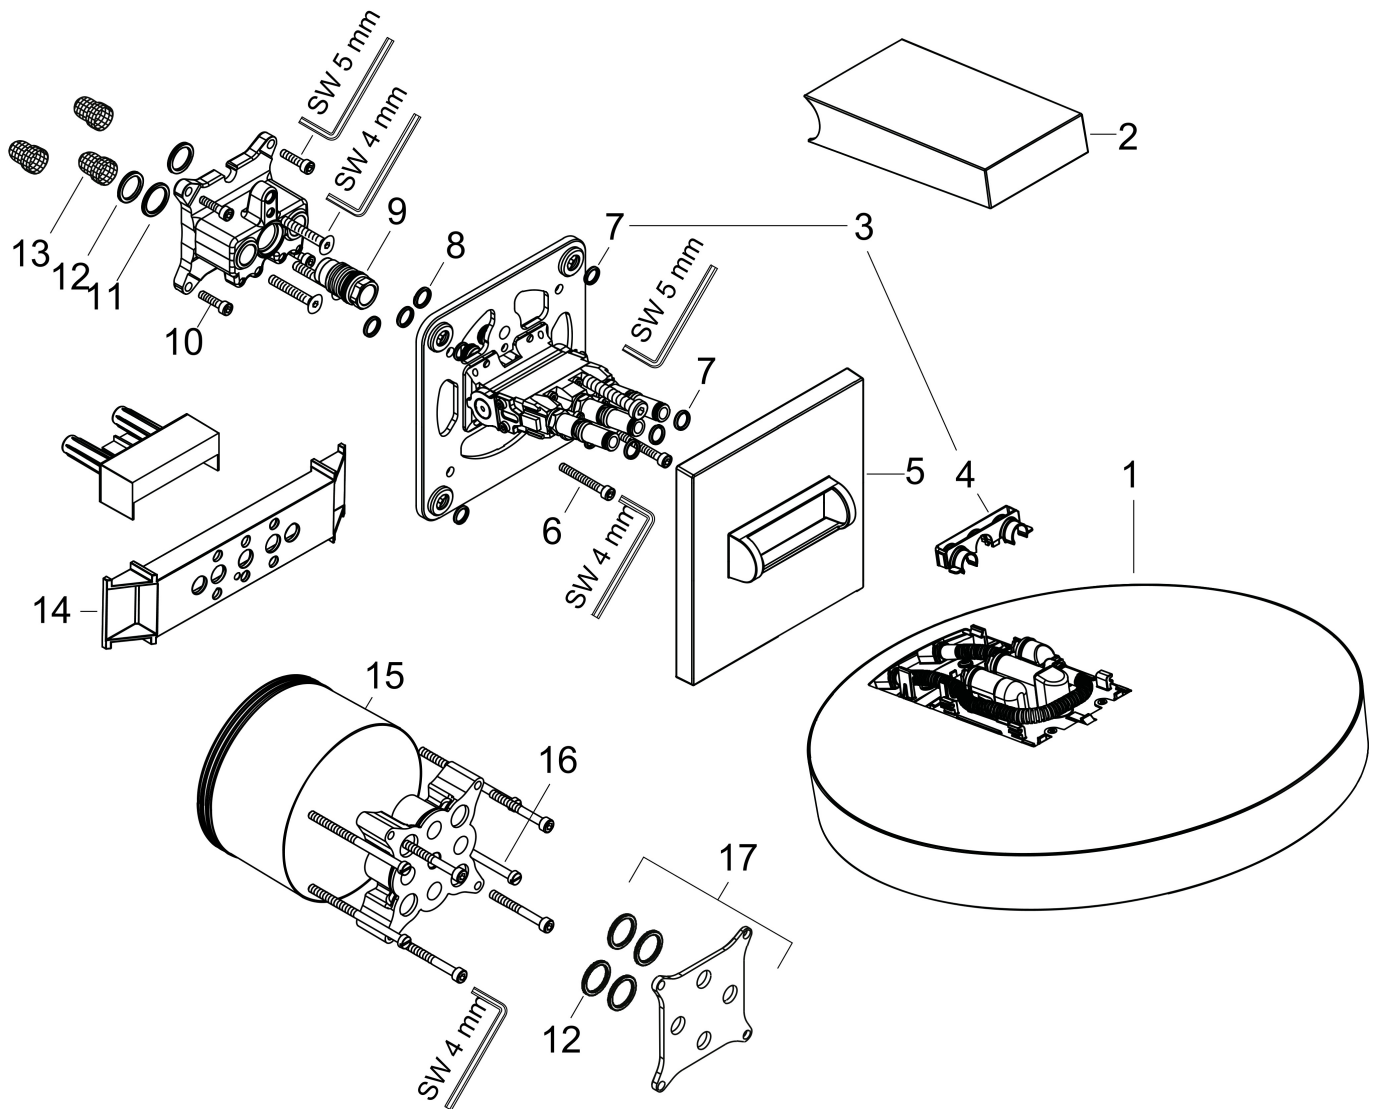

Merk	hansgrohe
Artikelnaam	Rainfinity PowderRain hoofddouche 360 3jet met douche-arm
Art.nr.	26234670
Oppervlakte	mat zwart
Netto prijs	2.002,55 EUR

Explosietekening voor bouwjaar: >01/21