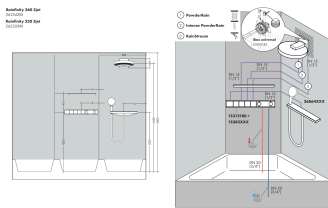

Installatievoorbeelden

i Afmetingen kunnen variëren vanwege keramische toleranties die verband houden met het productieproces.