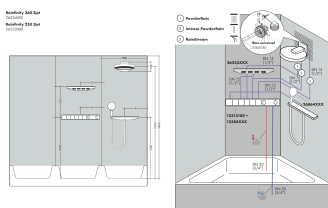

Installatievoorbeelden

i Afmetingen kunnen variëren vanwege keramische toleranties die verband houden met het productieproces.