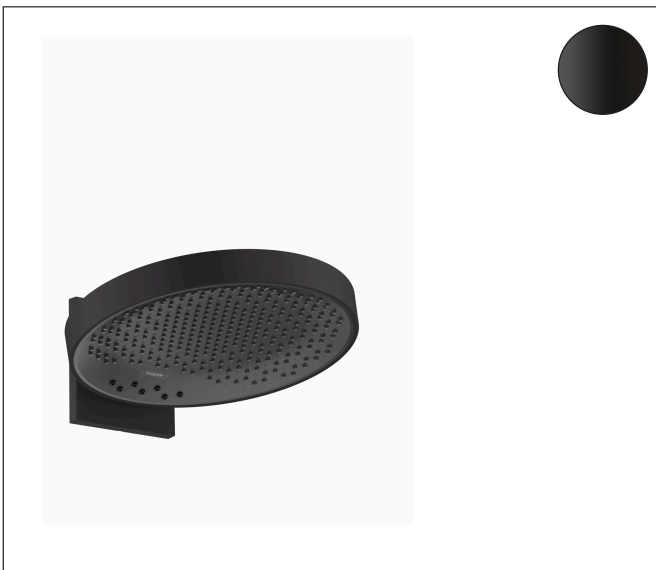

Merk hansgrohe
 Artikelnaam **Rainfinity** PowderRain hoofddouche 360 3jet met douche-arm
 Art.nr. 26234670
 Oppervlakte mat zwart
 Netto prijs 2.002,55 EUR

Product foto

Kenmerken

- bestaat uit: hoofddouche, wandansluiting
- diameter straalplaat 360 mm
- PowderRain, Intense PowderRain, RainStream brede watervalstraal
- doorstroomhoeveelheid PowderRain-straal bij 3 bar: 20 l/min
- doorstroomhoeveelheid Intense PowderRain bij 3 bar: 18 l/min
- functie van: 12,2 l/min
- maximale doorstroomhoeveelheid bij 3 bar: 28,1 l/min
- voorsprong: 381 mm
- middelste straalshijf: 205 mm
- frame: metaal
- afdekplaat van aluminium
- oppervlak straalplaat: grafiet
- plafonddouche afneembaar voor reiniging
- douchekop is verticaal verstelbaar tussen 10-30°
- bediening van de 3 straalzones met 3 stopkranen of een omstelkraan met 3 uitgangen - zie montagehandleiding voor aansluitmogelijkheden

Maat tekeningen

Technologie

Straalsoorten

Merk hansgrohe
 Artikelnaam **Rainfinity** PowderRain hoofddouche 360 3jet met douche-arm
 Art.nr. 26234670
 Oppervlakte mat zwart
 Netto prijs 2.002,55 EUR

Benodigde onderdelen

Product foto	Artikelnaam	Art.nr.	Prijs
	hansgrohe Inbouwdeel	01500180	130,00
	hansgrohe Adapterplaat voor iBox Universal 2	13588000	33,03

Merk hansgrohe
 Artikelnaam **Rainfinity** PowderRain hoofddouche 360 3jet met douche-arm
 Art.nr. 26234670
 Oppervlakte mat zwart
 Netto prijs 2.002,55 EUR

Merk hansgrohe
 Artikelnaam **Rainfinity** PowderRain hoofddouche 360 3jet met douche-arm
 Art.nr. 26234670
 Oppervlakte mat zwart
 Netto prijs 2.002,55 EUR

Installatievoorbeelden

i Afmetingen kunnen variëren vanwege keramische toleranties die verband houden met het productieproces.