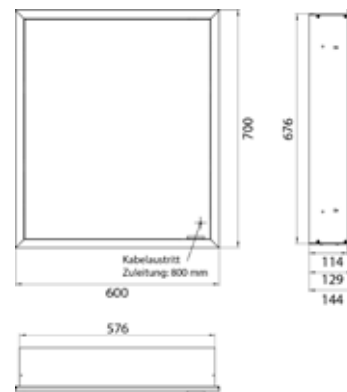

## PRODUKTINFORMATION

Lichtspiegelschrank prime slim, 600 mm, 1 Tür, Unterputzmodell, IP20 aluminium/spiegel

Art.-Nr.9497 082 01

mit verspiegelter- oder weißer Glasrückwand, 2 stufenlos einstellbare Ablagen, 1 Tür (Türanschlag links), 1 Steckdose, stufenlose Lichtsteuerung (an/aus, Helligkeit und Lichtfarbe) über drei in die Glasrückwand integrierte Touchsensoren, Höhe: 700 mm, LED-Beleuchtung