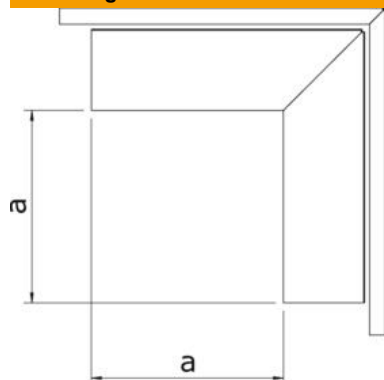

St Staal

FSK bandverzinkt/kunststoflaag

Stamgegevens

Artikelnummer	6249094
Type	LKM A40060RW
Omschrijving 1	Buitenhoek
Omschrijving 2	met bovenstuk
Fabrikant	OBO
Dimensie	40x60mm
Kleur	zuiver wit; RAL 9010
Materiaal	Staal
Oppervlak	bandverzinkt/kunststoflaag
Oppervlakenorm	DIN EN 10346
Kleinste verkoop-eenheid	1
Eenheid van hoeveelheid	Stuk
Gewicht	46,3 kg
Eenheid gewicht	kg/100 st.
CO2-voetafdruk (GWP) van wieg tot poort	2,3158 kg CO2e / 1 Stuk

Technisch specificatieblad

Buitenhoek, voor installatiekanaal type LKM 40060

Artikelnummer: 6249094

Afmetingen

Lengte	164 mm
Breedte	60 mm
Hoogte	44 mm
Maat a	120 mm

Technische gegevens

Uitvoering	Kanaal en deksel
Type bevestiging	Bodemperforatie
Functiebehoud	nee
voor kanaalafmeting	40 x 60
Halogeenvrij	ja
Kanaalhoogte min.	44 mm
Kanaalhoogte	44 mm
Beschermingsgraad	IP 30
Beschermfolie	nee
Beschermingsgraad IK-code	IK10
zelfblussend	nee
Temperatuurbereik max.	90 °C
Temperatuurbereik min.	-5 °C
Hoekbereik max.	90 mm
Hoekbereik min.	90 mm