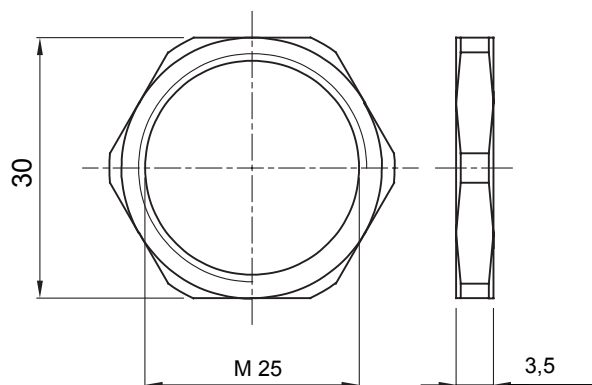

Materiaal	Vernikkelde platen	Omschrijving	Bevestigingsmoer
Soort pitch	M25	Ruimte	1 (G) - 20 (D)
Electrocod	3651		

### DIMENSIONAL