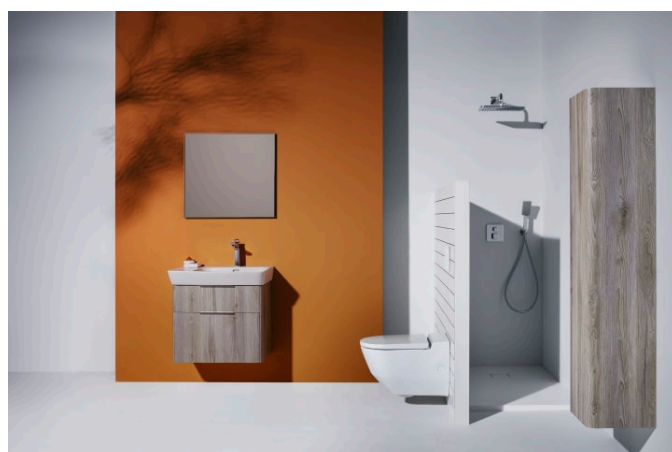

FRAME 25

Miroir avec cadre aluminium, 550 mm

COULEUR ET FINITION

144 Miroir

Commodity Code/Import Code Number for Foreign Trad : 70099200

Forme : Rectangulaire

Indice de protection de la lumière : IP 44

Matériau du cadre : Aluminium

Orientation du miroir : Vertical

Poids net / kg : 5

Type d'installation : Mural

DESSINS TECHNIQUES

COMPATIBLE AVEC

FRAME 25

Pour les armoires de toilette pratiques avec miroir de la série FRAME 25, LAUFEN a maintenant développé un cadre de pose avec lequel les produits peuvent être montés à fleur de renforcements, d'installations en applique ou de murs. Le cadre en aluminium anodisé s'installe facilement et permet de poser l'armoire de toilette avec miroir à la fin des travaux ce qui signifie une protection supplémentaire contre tous dommages. Une poignée spéciale est disponible afin de pouvoir ouvrir les portes de l'armoire de toilette avec miroir facilement lorsque celle-ci est montée.