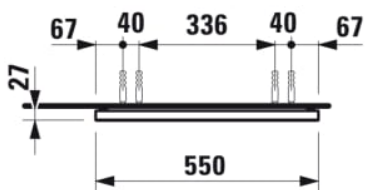

FRAME 25

Miroir avec cadre aluminium, 550 mm

COULEUR ET FINITION

144 Miroir

Commodity Code/Import Code Number for Foreign Trad : 70099200

Forme : Rectangulaire

Indice de protection de la lumière : IP 44

Matériau du cadre : Aluminium

Orientation du miroir : Vertical

Poids net / kg : 5

Type d'installation : Mural

DESSINS TECHNIQUES

COMPATIBLE AVEC

FRAME 25

Pour les armoires de toilette pratiques avec miroir de la série FRAME 25, LAUFEN a maintenant développé un cadre de pose avec lequel les produits peuvent être montés à fleur de renforcements, d'installations en applique ou de murs. Le cadre en aluminium anodisé s'installe facilement et permet de poser l'armoire de toilette avec miroir à la fin des travaux ce qui signifie une protection supplémentaire contre tous dommages. Une poignée spéciale est disponible afin de pouvoir ouvrir les portes de l'armoire de toilette avec miroir facilement lorsque celle-ci est montée.