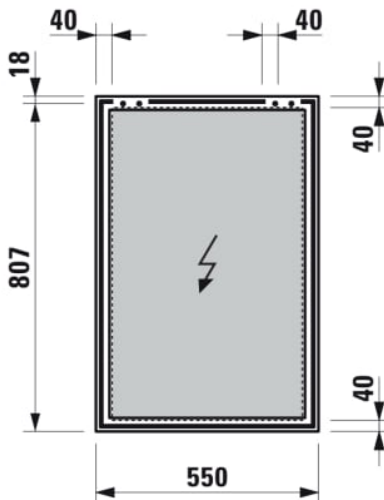

FRAME 25

Miroir avec cadre aluminium, 550 mm

COULEUR ET FINITION

144 Miroir

Commodity Code/Import Code Number for Foreign Trad : 70099200

Forme : Rectangulaire

Indice de protection de la lumière : IP 44

Matériau du cadre : Aluminium

Orientation du miroir : Vertical

Poids net / kg : 5

Type d'installation : Mural

DESSINS TECHNIQUES

COMPATIBLE AVEC

FRAME 25

Pour les armoires de toilette pratiques avec miroir de la série FRAME 25, LAUFEN a maintenant développé un cadre de pose avec lequel les produits peuvent être montés à fleur de renforcements, d'installations en applique ou de murs. Le cadre en aluminium anodisé s'installe facilement et permet de poser l'armoire de toilette avec miroir à la fin des travaux ce qui signifie une protection supplémentaire contre tous dommages. Une poignée spéciale est disponible afin de pouvoir ouvrir les portes de l'armoire de toilette avec miroir facilement lorsque celle-ci est montée.