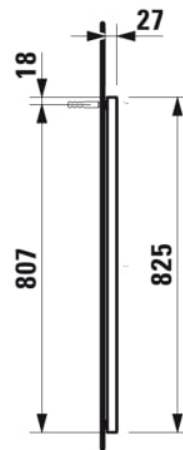

FRAME 25

Miroir avec cadre aluminium, 550 mm

COULEUR ET FINITION

144 Miroir

Commodity Code/Import Code Number for Foreign Trad : 70099200

Forme : Rectangulaire

Indice de protection de la lumière : IP 44

Matériau du cadre : Aluminium

Orientation du miroir : Vertical

Poids net / kg : 5

Type d'installation : Mural

DESSINS TECHNIQUES

COMPATIBLE AVEC

FRAME 25

Pour les armoires de toilette pratiques avec miroir de la série FRAME 25, LAUFEN a maintenant développé un cadre de pose avec lequel les produits peuvent être montés à fleur de renforcements, d'installations en applique ou de murs. Le cadre en aluminium anodisé s'installe facilement et permet de poser l'armoire de toilette avec miroir à la fin des travaux ce qui signifie une protection supplémentaire contre tous dommages. Une poignée spéciale est disponible afin de pouvoir ouvrir les portes de l'armoire de toilette avec miroir facilement lorsque celle-ci est montée.