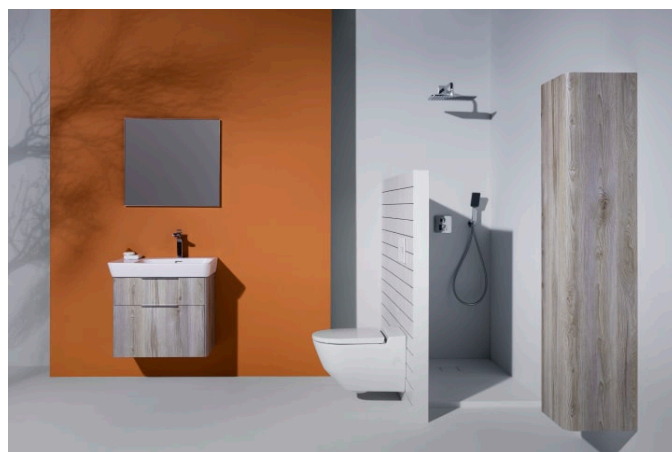

FRAME 25

Miroir avec cadre aluminium, 550 mm

COULEUR ET FINITION

144 Miroir

Commodity Code/Import Code Number for Foreign Trad : 70099200

Forme : Rectangulaire

Indice de protection de la lumière : IP 44

Matériau du cadre : Aluminium

Orientation du miroir : Vertical

Poids net / kg : 5

Type d'installation : Mural

DESSINS TECHNIQUES

COMPATIBLE AVEC

FRAME 25

Pour les armoires de toilette pratiques avec miroir de la série FRAME 25, LAUFEN a maintenant développé un cadre de pose avec lequel les produits peuvent être montés à fleur de renforcements, d'installations en applique ou de murs. Le cadre en aluminium anodisé s'installe facilement et permet de poser l'armoire de toilette avec miroir à la fin des travaux ce qui signifie une protection supplémentaire contre tous dommages. Une poignée spéciale est disponible afin de pouvoir ouvrir les portes de l'armoire de toilette avec miroir facilement lorsque celle-ci est montée.