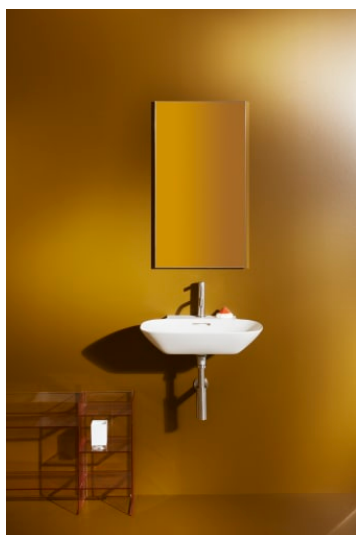

FRAME 25

Miroir avec cadre aluminium, 550 mm

COULEUR ET FINITION

144 Miroir

Commodity Code/Import Code Number for Foreign Trad : 70099200

Forme : Rectangulaire

Indice de protection de la lumière : IP 44

Matériau du cadre : Aluminium

Orientation du miroir : Vertical

Poids net / kg : 5

Type d'installation : Mural

DESSINS TECHNIQUES

COMPATIBLE AVEC

FRAME 25

Pour les armoires de toilette pratiques avec miroir de la série FRAME 25, LAUFEN a maintenant développé un cadre de pose avec lequel les produits peuvent être montés à fleur de renforcements, d'installations en applique ou de murs. Le cadre en aluminium anodisé s'installe facilement et permet de poser l'armoire de toilette avec miroir à la fin des travaux ce qui signifie une protection supplémentaire contre tous dommages. Une poignée spéciale est disponible afin de pouvoir ouvrir les portes de l'armoire de toilette avec miroir facilement lorsque celle-ci est montée.