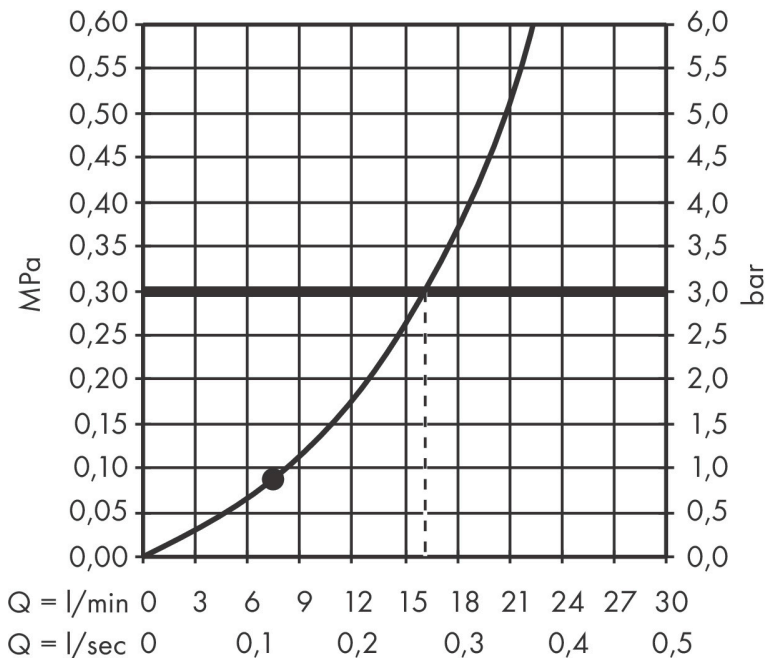

Merk hansgrohe
Artikelnaam **Rainfinity** PowderRain hoofddouche 250 ljet
Art.nr. 26228340
Oppervlakte Brushed Black Chrome
Netto prijs 1.229,35 EUR

Stroomschema

De verbruikswaarden werden in overeenstemming met de praktijk met de bijbehorende armaturen (thermostaat/mengkraan/inbouwventiel) gemeten.