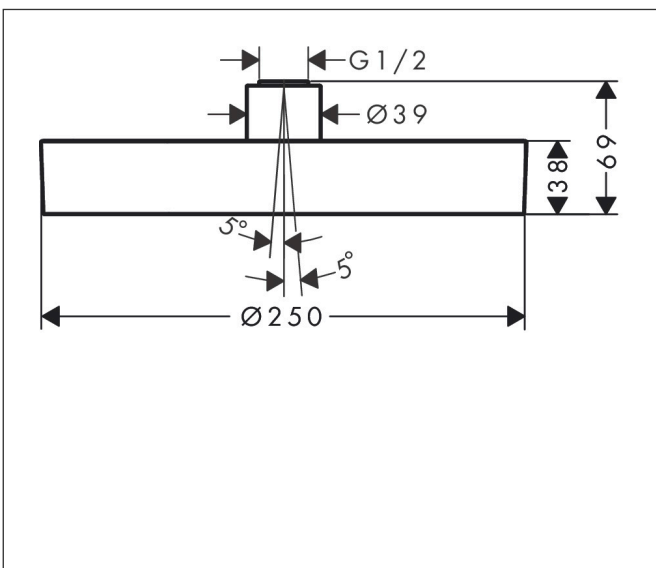

Merk hansgrohe
 Artikelnaam **Rainfinity** PowderRain hoofddouche 250 1jet
 Art.nr. 26228340
 Oppervlakte Brushed Black Chrome
 Netto prijs 1.229,35 EUR

Product foto

Kenmerken

- diameter straalplaat 250 mm
- PowderRain
- FlexPower: straalnoppen passen zich automatisch aan de waterdruk aan door te openen en te sluiten
- QuickClean+: voorkom kalkaanslag dankzij de elasticiteit van de straalnoppen
- doorstroomhoeveelheid PowderRain-straal bij 3 bar: 16 l/min
- functie van: 7,9 l/min
- maximale doorstroomhoeveelheid bij 3 bar: 16 l/min
- straalhoek hoofddouche verstelbaar ($2 \times 5^\circ$)
- frame: metaal
- afdekplaat van aluminium
- oppervlak straalplaat: grafiet
- plafonddouche afneembaar voor reiniging

Maat tekeningen

Technologie

Straalsoorten

Merk hansgrohe
 Artikelnaam **Rainfinity** PowderRain hoofddouche 250 ljet
 Art.nr. 26228340
 Oppervlakte Brushed Black Chrome
 Netto prijs 1.229,35 EUR

Benodigde onderdelen (naar keuze)

Merk hansgrohe
 Artikelnaam **Rainfinity** PowderRain hoofddouche 250 ljet
 Art.nr. 26228340
 Oppervlakte Brushed Black Chrome
 Netto prijs 1.229,35 EUR

Stroomschema

De verbruikswaarden werden in overeenstemming met de praktijk met de bijbehorende armaturen (thermostaat/mengkraan/inbouwventiel) gemeten.