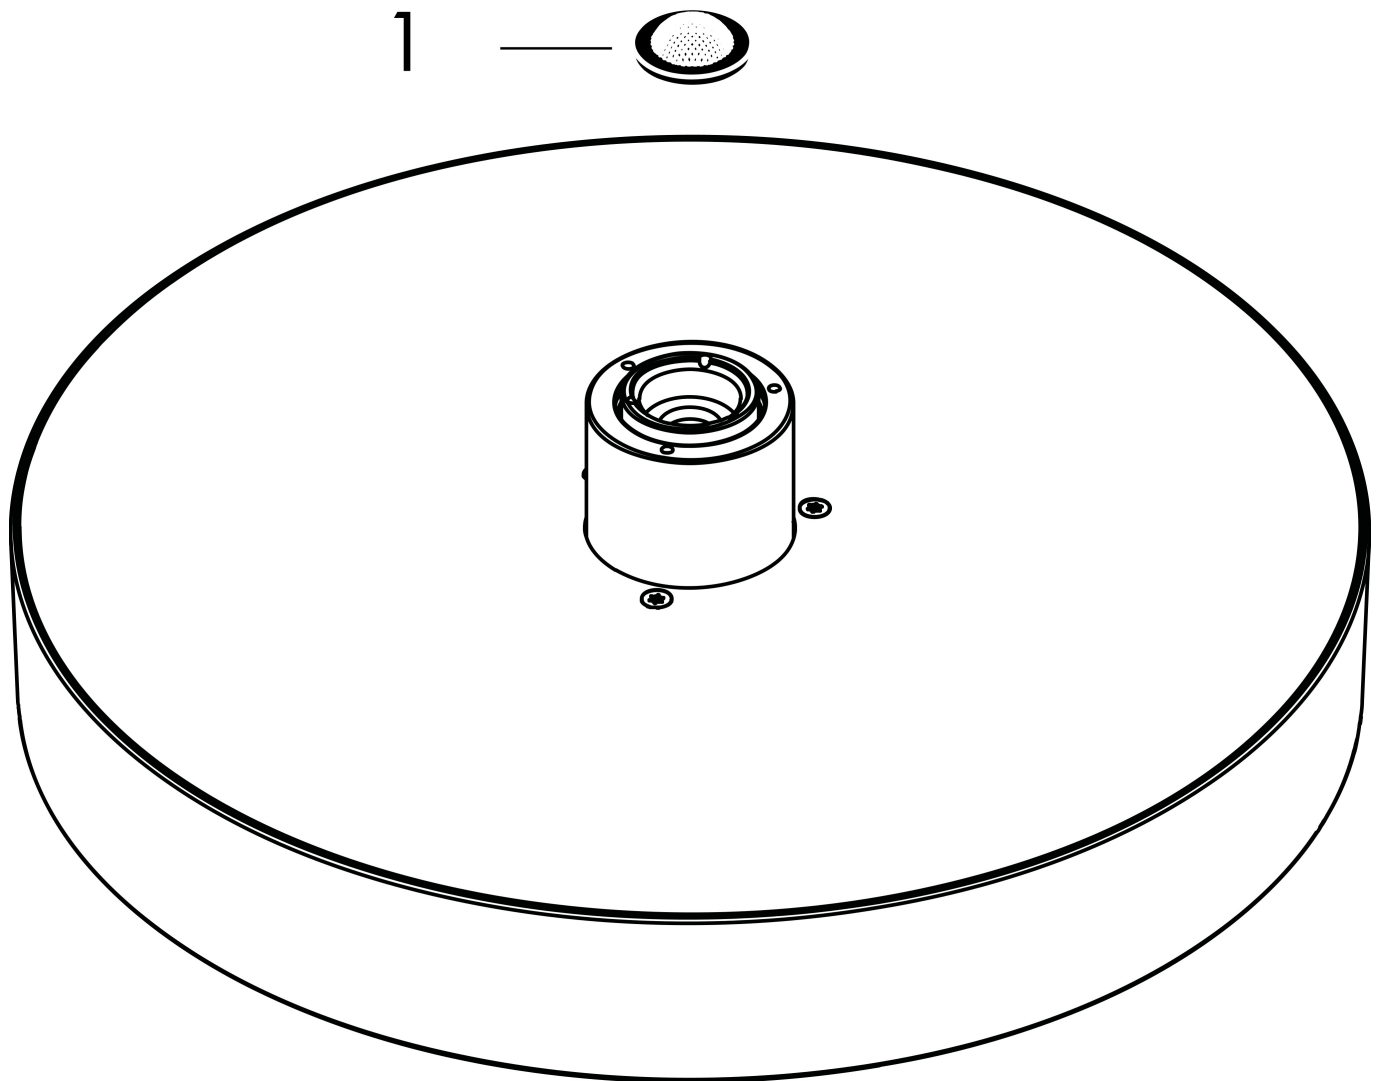

Merk hansgrohe
Artikelnaam **Rainfinity** PowderRain hoofddouche 250 1jet
Art.nr. 26228340
Oppervlakte Brushed Black Chrome
Netto prijs 1.229,35 EUR

Explosietekening voor bouwjaar: >01/21