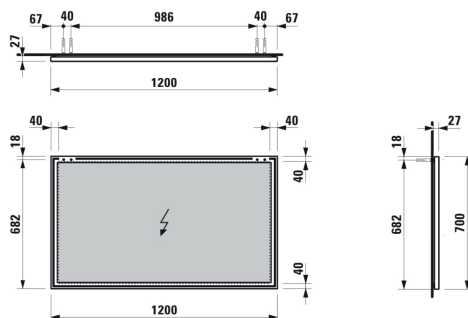

FRAME 25

Miroir avec cadre aluminium, 1200 mm

COULEUR ET FINITION

144 Miroir

Commodity Code/Import Code Number for Foreign Trad : 70099200
 Forme : Rectangulaire

Orientation du miroir : Horizontal
 Poids net / kg : 9,5

Type d'installation : Mural

DESSINS TECHNIQUES

COMPATIBLE AVEC

Élément d'éclairage LED
horizontal, 400 mm, pour
miroir avec cadre noir mat

H447563900...1

Élément d'éclairage LED
horizontal, 600 mm, pour
miroir avec cadre noir mat

H447564900...1

Élément d'éclairage LED
horizontal, 600 mm, pour
miroir avec cadre noir mat

H447565900...1

FRAME 25

Pour les armoires de toilette pratiques avec miroir de la série FRAME 25, LAUFEN a maintenant développé un cadre de pose avec lequel les produits peuvent être montés à fleur de renforcements, d'installations en applique ou de murs. Le cadre en aluminium anodisé s'installe facilement et permet de poser l'armoire de toilette avec miroir à la fin des travaux ce qui signifie une protection supplémentaire contre tous dommages. Une poignée spéciale est disponible afin de pouvoir ouvrir les portes de l'armoire de toilette avec miroir facilement lorsque celle-ci est montée.