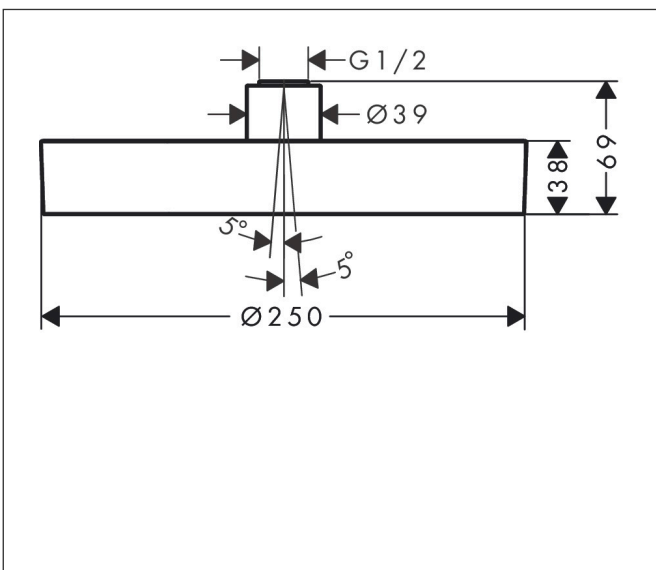

Merk hansgrohe
 Artikelnaam **Rainfinity** PowderRain hoofddouche 250 1jet
 Art.nr. 26228140
 Oppervlakte Brushed Bronze
 Netto prijs 1.229,35 EUR

Product foto

Kenmerken

- diameter straalplaat 250 mm
- PowderRain
- FlexPower: straalnoppen passen zich automatisch aan de waterdruk aan door te openen en te sluiten
- QuickClean+: voorkom kalkaanslag dankzij de elasticiteit van de straalnoppen
- doorstroomhoeveelheid PowderRain-straal bij 3 bar: 16 l/min
- functie van: 7,9 l/min
- maximale doorstroomhoeveelheid bij 3 bar: 16 l/min
- straalhoek hoofddouche verstelbaar ($2 \times 5^\circ$)
- frame: metaal
- afdekplaat van aluminium
- oppervlak straalplaat: grafiet
- plafonddouche afneembaar voor reiniging

Maat tekeningen

Technologie

Straalsoorten

Merk hansgrohe
 Artikelnaam **Rainfinity** PowderRain hoofddouche 250 ljet
 Art.nr. 26228140
 Oppervlakte Brushed Bronze
 Netto prijs 1.229,35 EUR

Benodigde onderdelen (naar keuze)