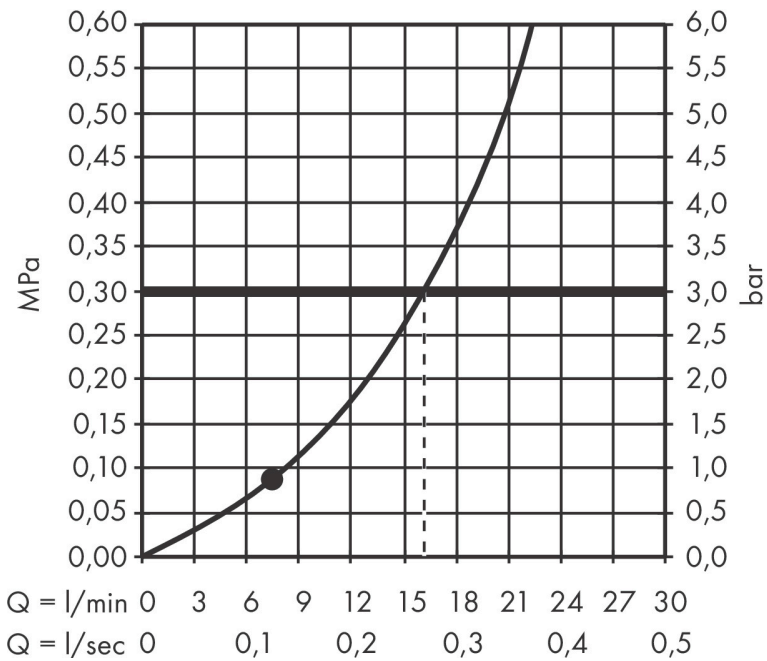

Merk hansgrohe
Artikelnaam **Rainfinity** PowderRain hoofddouche 250 1jet
Art.nr. 26228140
Oppervlakte Brushed Bronze
Netto prijs 1.229,35 EUR

Stroomschema

De verbruikswaarden werden in overeenstemming met de praktijk met de bijbehorende armaturen (thermostaat/mengkraan/inbouwventiel) gemeten.