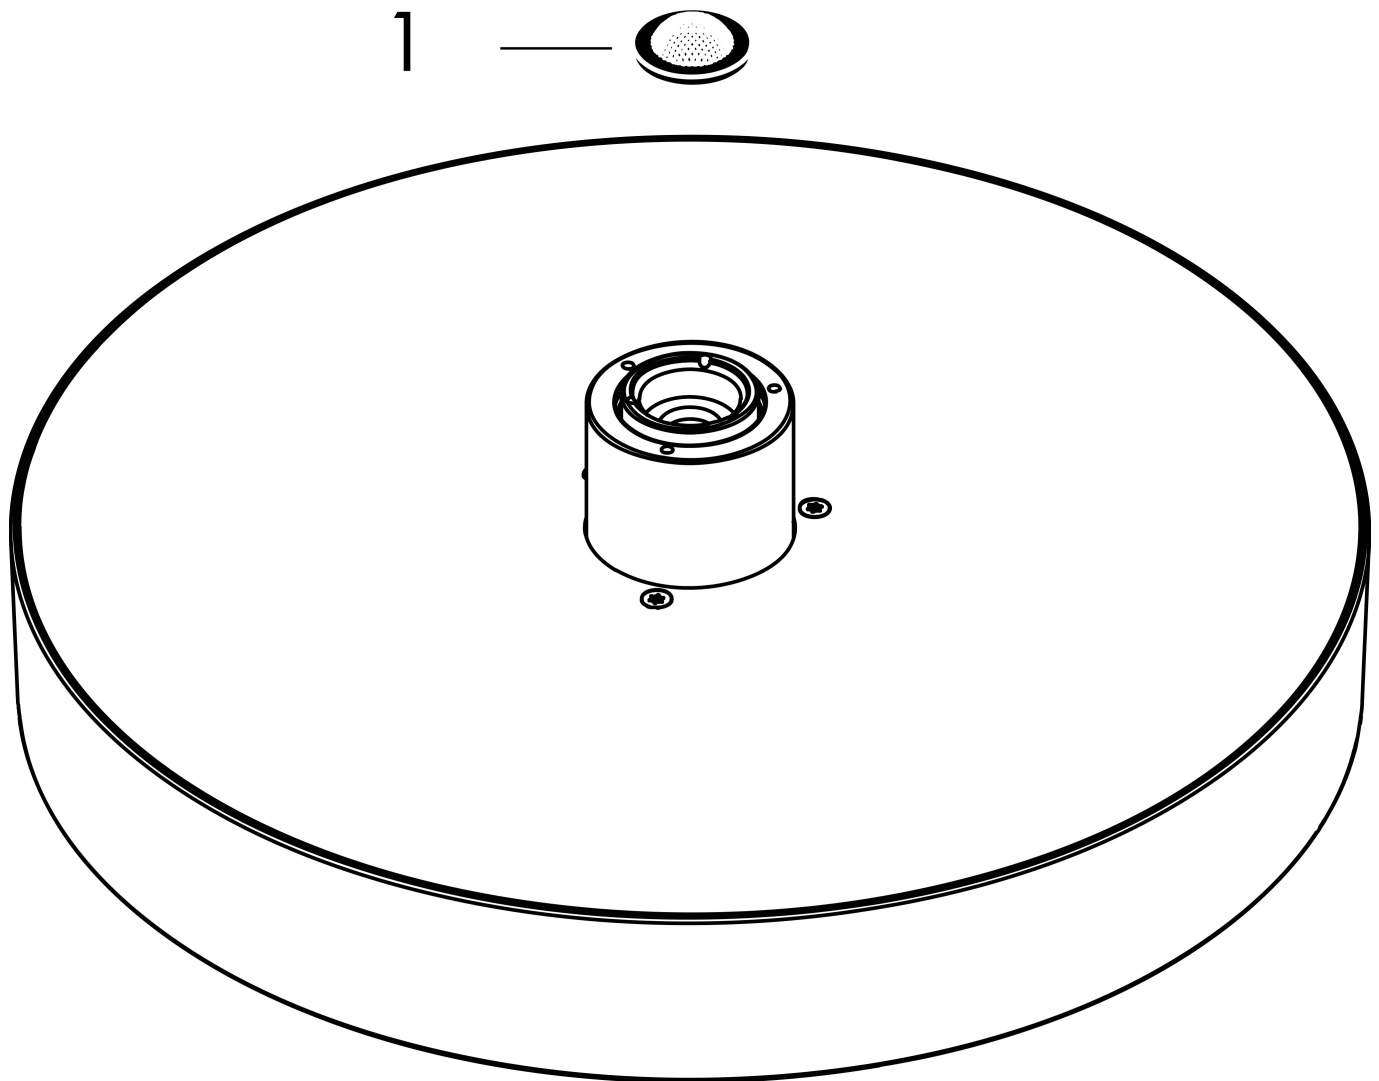

Merk hansgrohe
Artikelnaam **Rainfinity** PowderRain hoofddouche 250 1jet
Art.nr. 26228140
Oppervlakte Brushed Bronze
Netto prijs 1.229,35 EUR

Explosietekening voor bouwjaar: >01/21