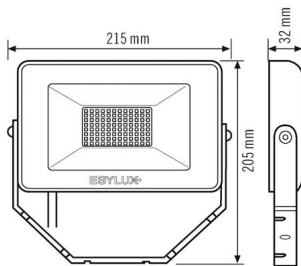

SENSOREN

Lichtmeting	geen
-------------	------

BASIC OFL TR 3000 830 WH

Artikelnummer **GTIN**
 EL10810824 4015120810824

Toebehoren

Productnaam	Artikelnummer	Productbeschrijving	GTIN
Bevestiging FL GROUND SPIKE WH	EL10810541	Grondspies voor schijnwerpers, inclusief adapter, wit	4015120810541

Maattekening

Schakelschema

Standardschema

Gedetailleerde productbeschrijving

- De compacte schijnwerper OFL BASIC is geschikt voor ruimtebesparende verlichting van verkeerswegen, garages en parkeerplaatsen of voor de belichting van gevels en borden.
- LED-schijnwerper met compacte aluminium behuizing voor onopvallende montage, wit.
- 30 W lichtsterkte met 3000 K lichtkleur (wit).
- Zeer goede efficiëntie met ca. 100 lm/W