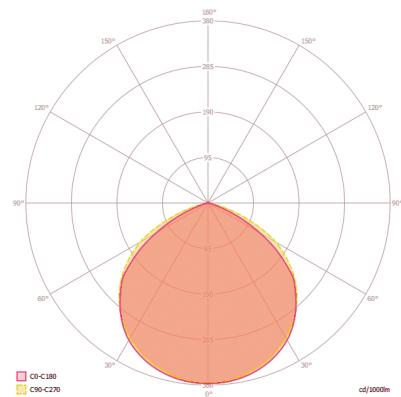

VERLICHTING

Diffusor	helder
Lichtuittreiding	direct
Stralingshoek	120 °
Unified Glare Rating	< 30
Flikkerfactor	<30%
Nominaal vermogen P	30 W
Lichtstroom - min	3100 lm
Lichtstroom - max	3100 lm
Lichtopbrengst - max	103 lm/w
Kleurtemperatuur	3000 K
Kleurweergave-index Ra	> 80
Kleurtolerantie	4 SDCM
Color Quality Scale	>80
Levensduur L70B10 bij 25 °C	60000 h
Levensduur L70B50 bij 25 °C	60000 h
Levensduur L80B10 bij 25 °C	60000 h
Levensduur L80B50 bij 25 °C	60000 h
Levensduur L90B10 bij 25 °C	36000 h
Levensduur L90B50 bij 25 °C	38000 h
Fotobiologische veiligheid	RG0

Maattekening

Schakelschema

Standardschema

Gedetailleerde productbeschrijving

- De compacte schijnwerper OFL BASIC is geschikt voor ruimtebesparende verlichting van verkeerswegen, garages en parkeerplaatsen of voor de belichting van gevels en borden.
- LED-schijnwerper met compacte aluminium behuizing voor onopvallende montage, wit.
- 30 W lichtsterkte met 3000 K lichtkleur (wit).
- Zeer goede efficiëntie met ca. 100 lm/W