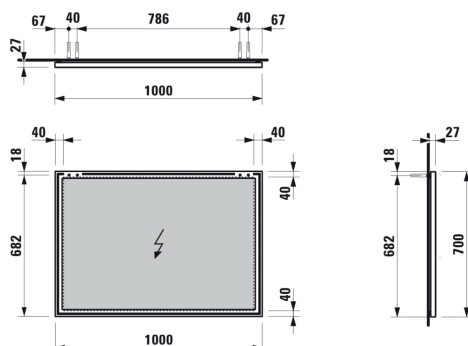

FRAME 25

Miroir avec cadre aluminium, 1000 mm

COULEUR ET FINITION

144 Miroir

Commodity Code/Import Code Number for Foreign Trad : 70099200
Forme : Rectangulaire

Orientation du miroir : Horizontal
Poids net / kg : 7,5

Type d'installation : Mural

DESSINS TECHNIQUES

COMPATIBLE AVEC

FRAME 25

Pour les armoires de toilette pratiques avec miroir de la série FRAME 25, LAUFEN a maintenant développé un cadre de pose avec lequel les produits peuvent être montés à fleur de renforcements, d'installations en applique ou de murs. Le cadre en aluminium anodisé s'installe facilement et permet de poser l'armoire de toilette avec miroir à la fin des travaux ce qui signifie une protection supplémentaire contre tous dommages. Une poignée spéciale est disponible afin de pouvoir ouvrir les portes de l'armoire de toilette avec miroir facilement lorsque celle-ci est montée.