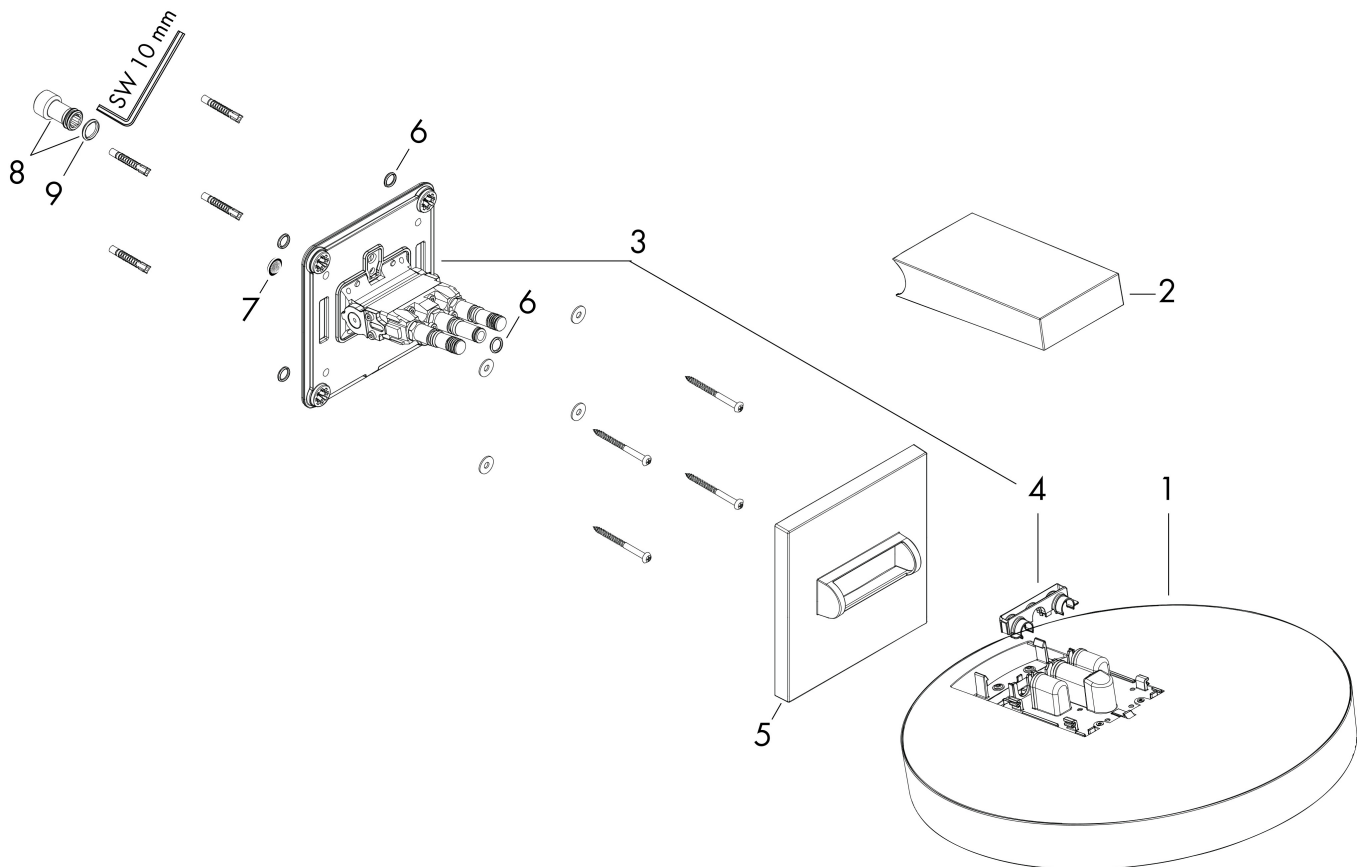

Merk hansgrohe
Artikelnaam **Rainfinity** PowderRain hoofddouche 360 1jet met douche-arm
Art.nr. 26230140
Oppervlakte Brushed Bronze
Netto prijs 1.674,70 EUR

Explosietekening voor bouwjaar: >01/21

Merk hansgrohe
Artikelnaam **Rainfinity** PowderRain hoofddouche 360 1jet met douche-arm
Art.nr. 26230140
Oppervlakte Brushed Bronze
Netto prijs 1.674,70 EUR

Onderdelen voor bouwjaar: >01/21

Pos	Beschrijving	Art.nr.	Prijs
1	Hoofddouche	93666140	766,27
2	afdekkap	93524140	51,06
3	funktieblok compl.	94677000	510,85
4	klemhaak	93525000	10,82
5	rozet	93523140	63,34
6	O-ring 9x2	98119000	3,12
7	zeefdichting	94246000	3,12
8	aansluiting	94673000	42,22
9	O-ring 13x2,5	98428000	3,12