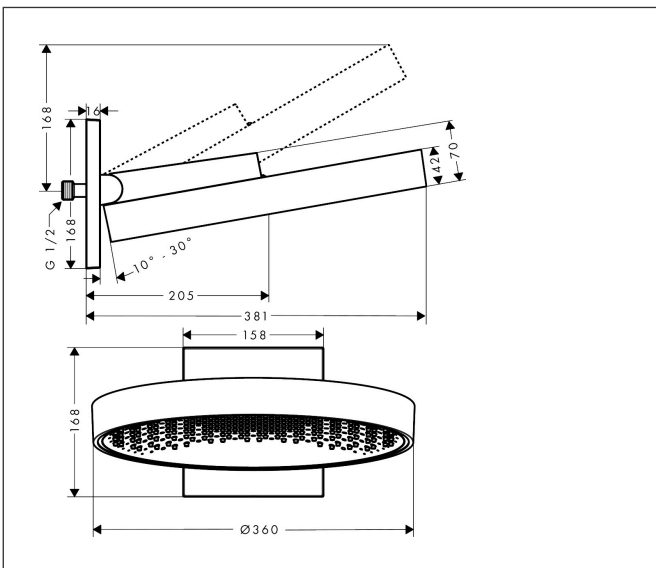

Merk hansgrohe
 Artikelnaam **Rainfinity** PowderRain hoofddouche 360 1jet met douche-arm
 Art.nr. 26230140
 Oppervlakte Brushed Bronze
 Netto prijs 1.674,70 EUR

Product foto

Kenmerken

- bestaat uit: hoofddouche, wandansluiting
- diameter straalplaat 360 mm
- PowderRain
- doorstroomhoeveelheid PowderRain-straal bij 3 bar: 21 l/min
- functie van: 16,5 l/min
- maximale doorstroomhoeveelheid bij 3 bar: 21 l/min
- voorsprong: 381 mm
- middelste straalplaat: 205 mm
- frame: metaal
- afdekplaat van aluminium
- oppervlak straalplaat: grafiet
- plafonddouche afneembaar voor reiniging
- douchekep is verticaal verstelbaar tussen 10-30°

Maat tekeningen

Technologie

Straalsoorten

Merk hansgrohe
 Artikelnaam **Rainfinity** PowderRain hoofddouche 360 1jet met douche-arm
 Art.nr. 26230140
 Oppervlakte Brushed Bronze
 Netto prijs 1.674,70 EUR

Stroomschema

De verbruikswaarden werden in overeenstemming met de praktijk met de bijbehorende armaturen (thermostaat/mengkraan/inbouwventiel) gemeten.

Merk hansgrohe
Artikelnaam **Rainfinity** PowderRain hoofddouche 360 1jet met douche-arm
Art.nr. 26230140
Oppervlakte Brushed Bronze
Netto prijs 1.674,70 EUR

Installatievoorbeelden

i Afmetingen kunnen variëren vanwege keramische toleranties die verband houden met het productieproces.

Merk hansgrohe
Artikelnaam **Rainfinity** PowderRain hoofddouche 360 1jet met douche-arm
Art.nr. 26230140
Oppervlakte Brushed Bronze
Netto prijs 1.674,70 EUR