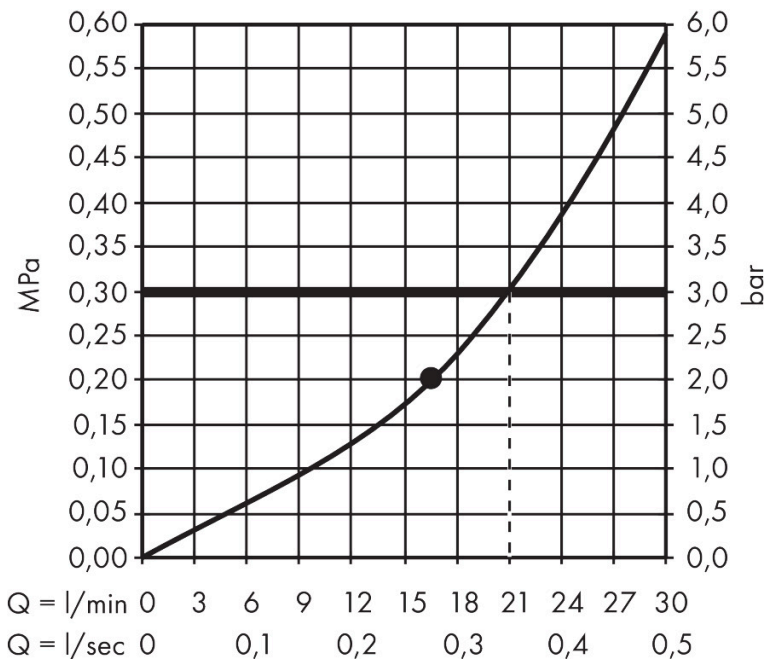

Merk hansgrohe
 Artikelnaam **Rainfinity** PowderRain hoofddouche 360 1jet met douche-arm
 Art.nr. 26230140
 Oppervlakte Brushed Bronze
 Netto prijs 1.674,70 EUR

Product foto

Kenmerken

- bestaat uit: hoofddouche, wandansluiting
- diameter straalplaat 360 mm
- PowderRain
- doorstroomhoeveelheid PowderRain-straal bij 3 bar: 21 l/min
- functie van: 16,5 l/min
- maximale doorstroomhoeveelheid bij 3 bar: 21 l/min
- voorsprong: 381 mm
- middelste straalplaat: 205 mm
- frame: metaal
- afdekplaat van aluminium
- oppervlak straalplaat: grafiet
- plafonddouche afneembaar voor reiniging
- douchekep is verticaal verstelbaar tussen 10-30°

Maat tekeningen

Technologie

Straalsoorten

Merk hansgrohe
 Artikelnaam **Rainfinity** PowderRain hoofddouche 360 1jet met douche-arm
 Art.nr. 26230140
 Oppervlakte Brushed Bronze
 Netto prijs 1.674,70 EUR

Stroomschema

De verbruikswaarden werden in overeenstemming met de praktijk met de bijbehorende armaturen (thermostaat/mengkraan/inbouwventiel) gemeten.

Merk hansgrohe
Artikelnaam **Rainfinity** PowderRain hoofddouche 360 1jet met douche-arm
Art.nr. 26230140
Oppervlakte Brushed Bronze
Netto prijs 1.674,70 EUR