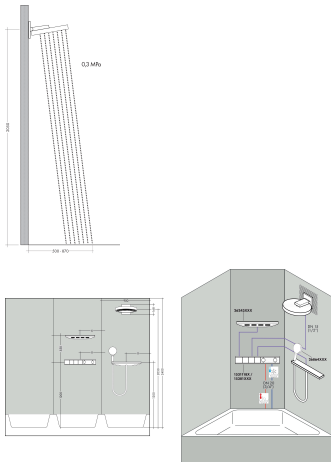

Merk hansgrohe
 Artikelnaam **Rainfinity** PowderRain hoofddouche 360 1jet met douche-arm
 Art.nr. 26230140
 Oppervlakte Brushed Bronze
 Netto prijs 1.674,70 EUR

Product foto

Kenmerken

- bestaat uit: hoofddouche, wandansluiting
- diameter straalplaat 360 mm
- PowderRain
- doorstroomhoeveelheid PowderRain-straal bij 3 bar: 21 l/min
- functie van: 16,5 l/min
- maximale doorstroomhoeveelheid bij 3 bar: 21 l/min
- voorsprong: 381 mm
- middelste straalplaat: 205 mm
- frame: metaal
- afdekplaat van aluminium
- oppervlak straalplaat: grafiet
- plafonddouche afneembaar voor reiniging
- douchekep is verticaal verstelbaar tussen 10-30°

Maat tekeningen

Technologie

Straalsoorten

Merk hansgrohe
 Artikelnaam **Rainfinity** PowderRain hoofddouche 360 1jet met douche-arm
 Art.nr. 26230140
 Oppervlakte Brushed Bronze
 Netto prijs 1.674,70 EUR

Stroomschema

De verbruikswaarden werden in overeenstemming met de praktijk met de bijbehorende armaturen (thermostaat/mengkraan/inbouwventiel) gemeten.

Merk hansgrohe
Artikelnaam **Rainfinity** PowderRain hoofddouche 360 1jet met douche-arm
Art.nr. 26230140
Oppervlakte Brushed Bronze
Netto prijs 1.674,70 EUR

Installatievoorbeelden

i Afmetingen kunnen variëren vanwege keramische toleranties die verband houden met het productieproces.

Merk hansgrohe
Artikelnaam **Rainfinity** PowderRain hoofddouche 360 1jet met douche-arm
Art.nr. 26230140
Oppervlakte Brushed Bronze
Netto prijs 1.674,70 EUR