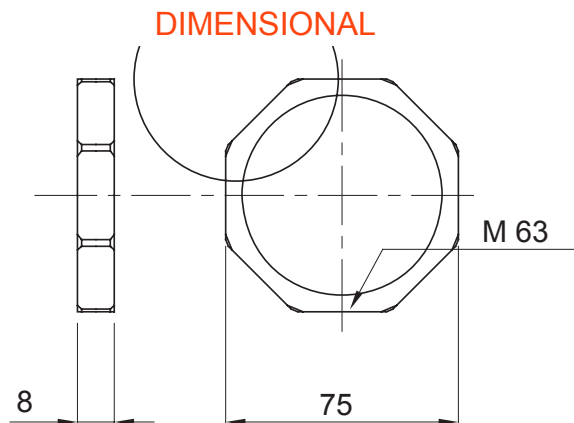

Kleur	Grijs RAL 7035	Materiaal	Nylon
Pitch	M63	Omschrijving	Bevestigingsmoer
Type	Hexagon	Electrocod	36B

STANDARDS/APPROVALS