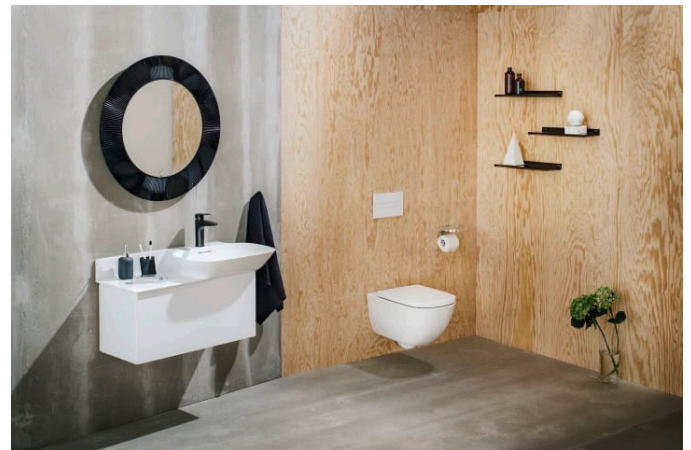

KARTELL LAUFEN

Miroir 'All saints', plastique

COULEUR ET FINITION

093 Rose poudré

OPTIONS

000 - Modèle standard

Commodity Code/Import Code Number for
Foreign Trad : 70099200

Forme : Ronde

Poids net / kg : 4,8

Type d'installation : Mural

DESSINS TECHNIQUES

Kartell LAUFEN

C'est l'histoire d'un lieu d'une beauté inconnue. Conçu pour des humains, formé par les éléments. Très loin de votre vie de tous les jours. Mais, chaque matin, vous vous demanderez: Est-ce que je suis déjà venu là?