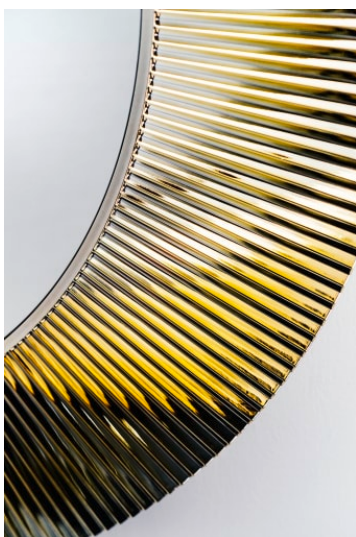

KARTELL LAUFEN

Miroir 'All saints', plastique

COULEUR ET FINITION

093 Rose poudré

OPTIONS

000 - Modèle standard

Commodity Code/Import Code Number for
Foreign Trad : 70099200

Forme : Ronde

Poids net / kg : 4,8

Type d'installation : Mural

DESSINS TECHNIQUES

Kartell LAUFEN

C'est l'histoire d'un lieu d'une beauté inconnue. Conçu pour des humains, formé par les éléments. Très loin de votre vie de tous les jours. Mais, chaque matin, vous vous demanderez: Est-ce que je suis déjà venu là?