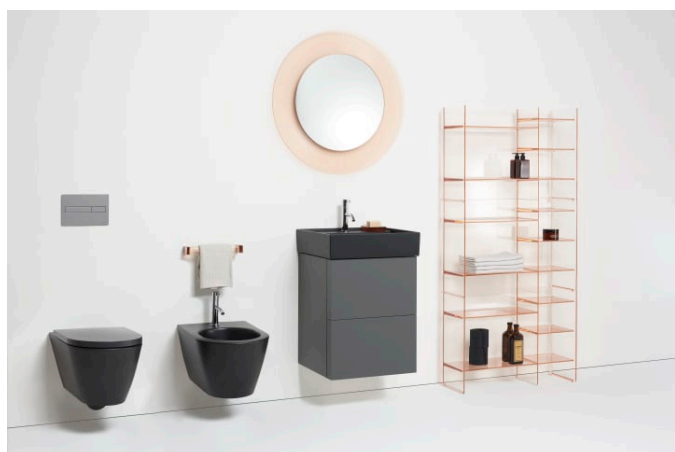

KARTELL LAUFEN

Miroir 'All saints', plastique

COULEUR ET FINITION

093 Rose poudré

OPTIONS

000 - Modèle standard

Commodity Code/Import Code Number for
Foreign Trad : 70099200

Forme : Ronde

Poids net / kg : 4,8

Type d'installation : Mural

DESSINS TECHNIQUES

Kartell LAUFEN

C'est l'histoire d'un lieu d'une beauté inconnue. Conçu pour des humains, formé par les éléments. Très loin de votre vie de tous les jours. Mais, chaque matin, vous vous demanderez: Est-ce que je suis déjà venu là?