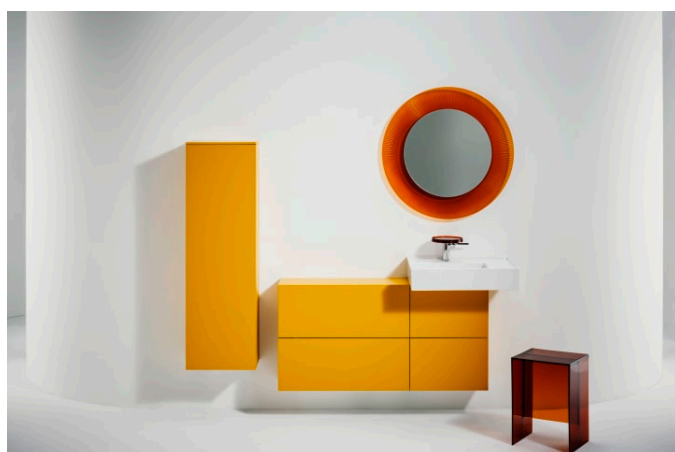

KARTELL LAUFEN

Miroir 'All saints', plastique

COULEUR ET FINITION

093 Rose poudré

OPTIONS

000 - Modèle standard

Commodity Code/Import Code Number for
Foreign Trad : 70099200

Forme : Ronde

Poids net / kg : 4,8

Type d'installation : Mural

DESSINS TECHNIQUES

Kartell LAUFEN

C'est l'histoire d'un lieu d'une beauté inconnue. Conçu pour des humains, formé par les éléments. Très loin de votre vie de tous les jours. Mais, chaque matin, vous vous demanderez: Est-ce que je suis déjà venu là?