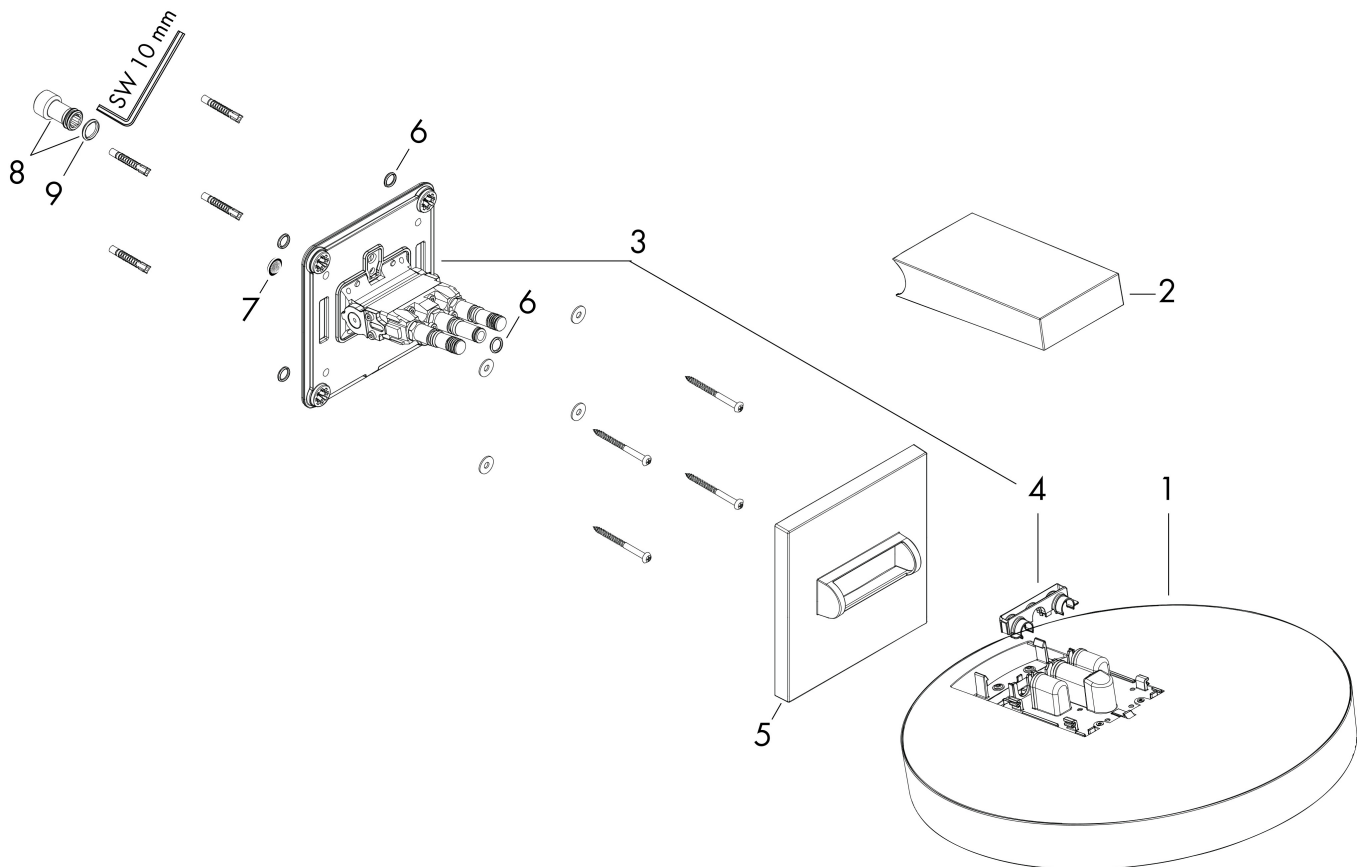

Merk hansgrohe
Artikelnaam **Rainfinity** PowderRain hoofddouche 360 1jet met douche-arm
Art.nr. 26230340
Oppervlakte Brushed Black Chrome
Netto prijs 1.674,70 EUR

Explosietekening voor bouwjaar: >01/21

Merk hansgrohe
Artikelnaam **Rainfinity** PowderRain hoofddouche 360 1jet met douche-arm
Art.nr. 26230340
Oppervlakte Brushed Black Chrome
Netto prijs 1.674,70 EUR

Onderdelen voor bouwjaar: >01/21

Pos	Beschrijving	Art.nr.	Prijs
1	Hoofddouche	93666340	766,27
2	afdekkap	93524340	51,06
3	funktieblok compl.	94677000	510,85
4	klemhaak	93525000	10,82
5	rozet	93523340	63,34
6	O-ring 9x2	98119000	3,12
7	zeefdichting	94246000	3,12
8	aansluiting	94673000	42,22
9	O-ring 13x2,5	98428000	3,12