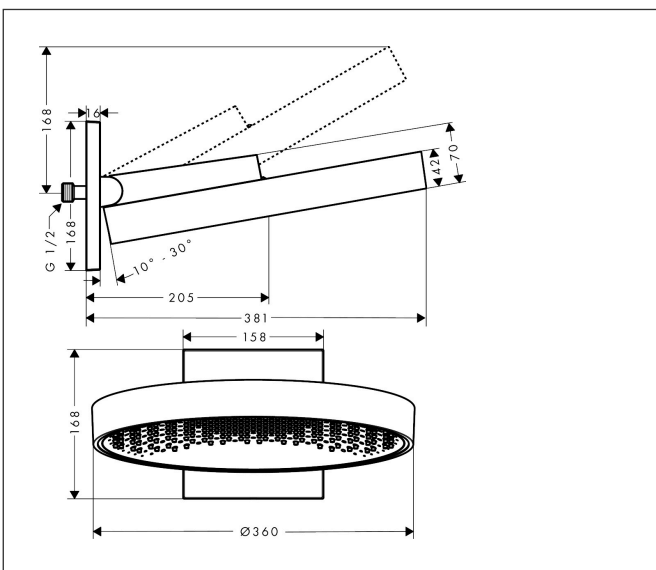

Merk hansgrohe  
 Artikelnaam **Rainfinity** PowderRain hoofddouche 360 1jet met douche-arm  
 Art.nr. 26230340  
 Oppervlakte Brushed Black Chrome  
 Netto prijs 1.674,70 EUR

## Kenmerken

- bestaat uit: hoofddouche, wandansluiting
- diameter straalplaat 360 mm
- PowderRain
- doorstroomhoeveelheid PowderRain-straal bij 3 bar: 21 l/min
- functie van: 16,5 l/min
- maximale doorstroomhoeveelheid bij 3 bar: 21 l/min
- voorsprong: 381 mm
- middelste straalshijf: 205 mm
- frame: metaal
- afdekplaat van aluminium
- oppervlak straalplaat: grafiet
- plafonddouche afneembaar voor reiniging
- douchekop is verticaal verstelbaar tussen 10-30°

## Maat tekeningen