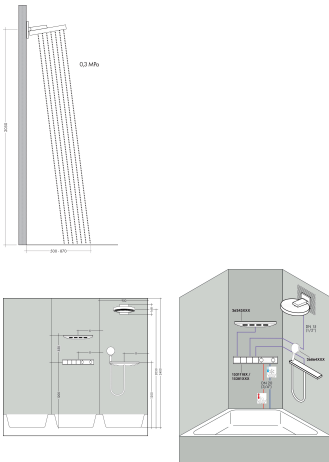

Merk hansgrohe
Artikelnaam **Rainfinity** PowderRain hoofddouche 360 1jet met douche-arm
Art.nr. 26230340
Oppervlakte Brushed Black Chrome
Netto prijs 1.674,70 EUR

Installatievoorbeelden

i Afmetingen kunnen variëren vanwege keramische toleranties die verband houden met het productieproces.