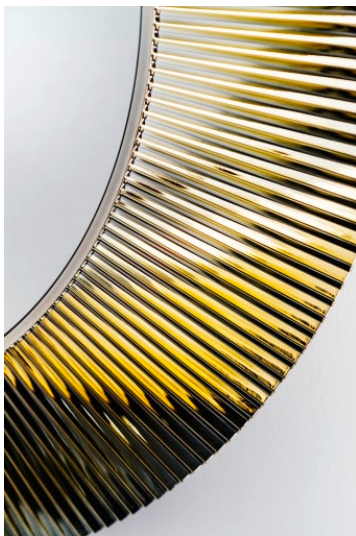

KARTELL LAUFEN

Miroir 'All saints', plastique

COULEUR ET FINITION

■ 091 Noir opaque

OPTIONS

000 - Modèle standard

Commodity Code/Import Code Number for
Foreign Trad : 70099200

Forme : Ronde

Poids net / kg : 4,8

Type d'installation : Mural

DESSINS TECHNIQUES

Kartell LAUFEN

C'est l'histoire d'un lieu d'une beauté inconnue. Conçu pour des humains, formé par les éléments. Très loin de votre vie de tous les jours. Mais, chaque matin, vous vous demanderez: Est-ce que je suis déjà venu là?