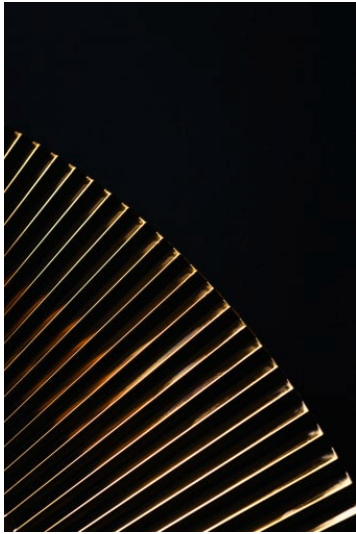

KARTELL LAUFEN

Miroir 'All saints', plastique

COULEUR ET FINITION

■ 091 Noir opaque

OPTIONS

000 - Modèle standard

Commodity Code/Import Code Number for
Foreign Trad : 70099200

Forme : Ronde

Poids net / kg : 4,8

Type d'installation : Mural

DESSINS TECHNIQUES

Kartell LAUFEN

C'est l'histoire d'un lieu d'une beauté inconnue. Conçu pour des humains, formé par les éléments. Très loin de votre vie de tous les jours. Mais, chaque matin, vous vous demanderez: Est-ce que je suis déjà venu là?