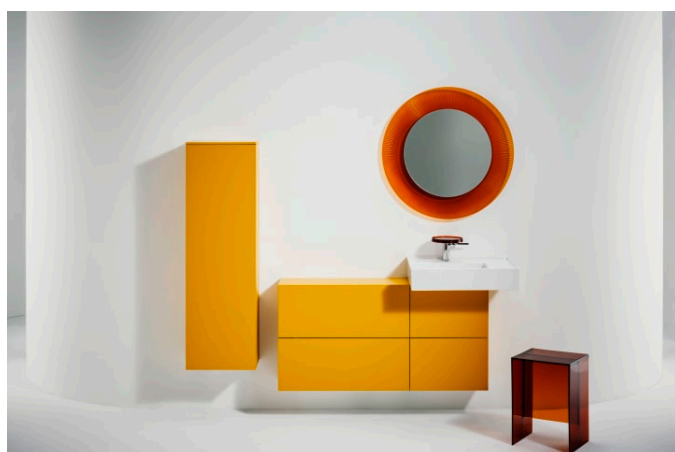

KARTELL LAUFEN

Miroir 'All saints', plastique

COULEUR ET FINITION

■ 091 Noir opaque

OPTIONS

000 - Modèle standard

Commodity Code/Import Code Number for
Foreign Trad : 70099200

Forme : Ronde

Poids net / kg : 4,8

Type d'installation : Mural

DESSINS TECHNIQUES

Kartell LAUFEN

C'est l'histoire d'un lieu d'une beauté inconnue. Conçu pour des humains, formé par les éléments. Très loin de votre vie de tous les jours. Mais, chaque matin, vous vous demanderez: Est-ce que je suis déjà venu là?