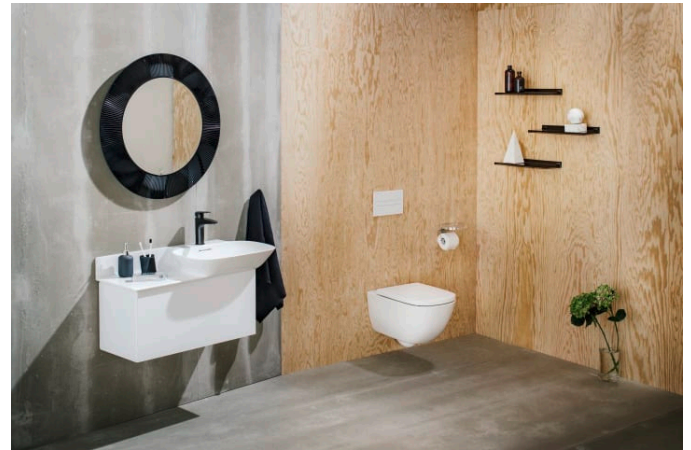

Poids net / kg : 4,8

Type d'installation : Mural

DESSINS TECHNIQUES

Kartell LAUFEN

C'est l'histoire d'un lieu d'une beauté inconnue. Conçu pour des humains, formé par les éléments. Très loin de votre vie de tous les jours. Mais, chaque matin, vous vous demanderez: Est-ce que je suis déjà venu là?