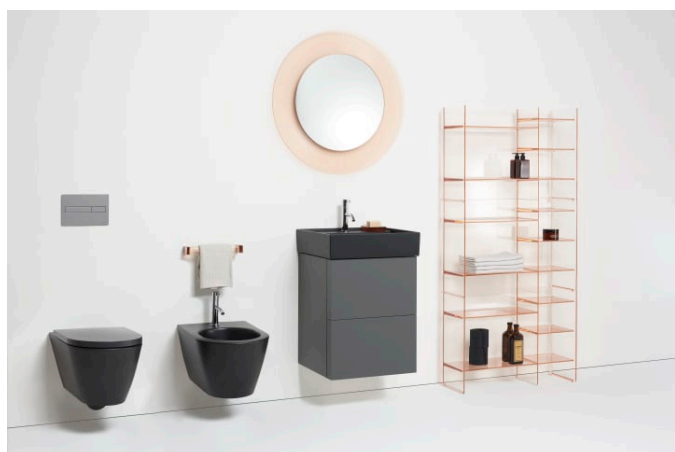

KARTELL LAUFEN

Miroir 'All saints', plastique

COULEUR ET FINITION

■ 091 Noir opaque

OPTIONS

000 - Modèle standard

Commodity Code/Import Code Number for
Foreign Trad : 70099200

Forme : Ronde

Poids net / kg : 4,8

Type d'installation : Mural

DESSINS TECHNIQUES

Kartell LAUFEN

C'est l'histoire d'un lieu d'une beauté inconnue. Conçu pour des humains, formé par les éléments. Très loin de votre vie de tous les jours. Mais, chaque matin, vous vous demanderez: Est-ce que je suis déjà venu là?