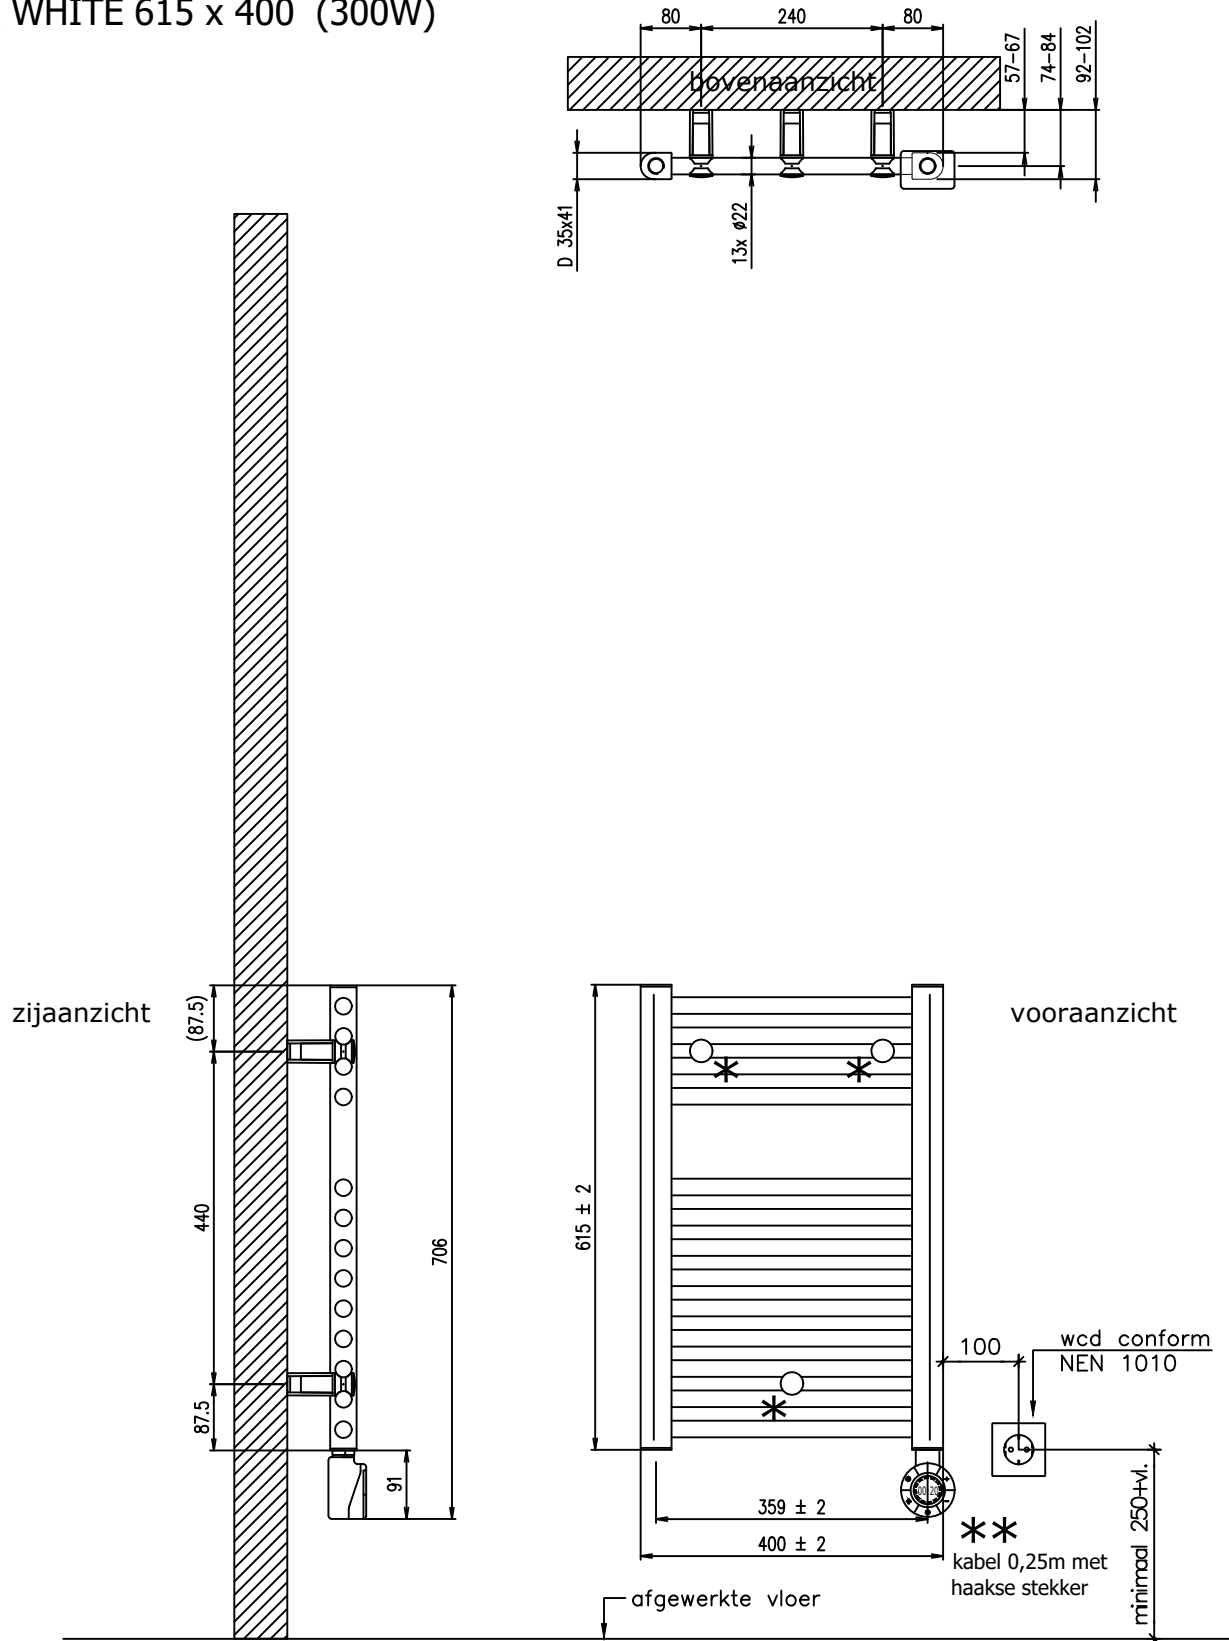

SCALA WHITE 615 x 400 (300W)

* Bevestiging (indicatief)

** Thermostaat kan optioneel links worden gepositioneerd door de radiator andersom te monteren (met de achterzijde vóór). dmv een imbus sleutel kan de bediening worden omgedraaid.

Model
300 110 010 SCALA WHITE (RAL9016) 615 x 400 (300W)

Typen
300 Watt

Fabrikant
Masterwatt B.V.

Voltage
230V

Formaat
A4

Schaal
1: 10

Datum
10-06-2024

wijz. a

wijz. b

SCALA WHITE 615 x 500 (300W)

* Bevestiging (indicatief)

** Thermostaat kan optioneel links worden gepositioneerd door de radiator andersom te monteren (met de achterzijde vóór). dmv een imbus sleutel kan de bediening worden omgedraaid.

Model
300 110 020 SCALA WHITE (RAL9016) 615 x 500 (300W)

Typen
300 Watt

Fabrikant
Masterwatt B.V.

Voltage
230V

Formaat
A4

Schaal
1:10

Datum
10-06-2024

wijz. a