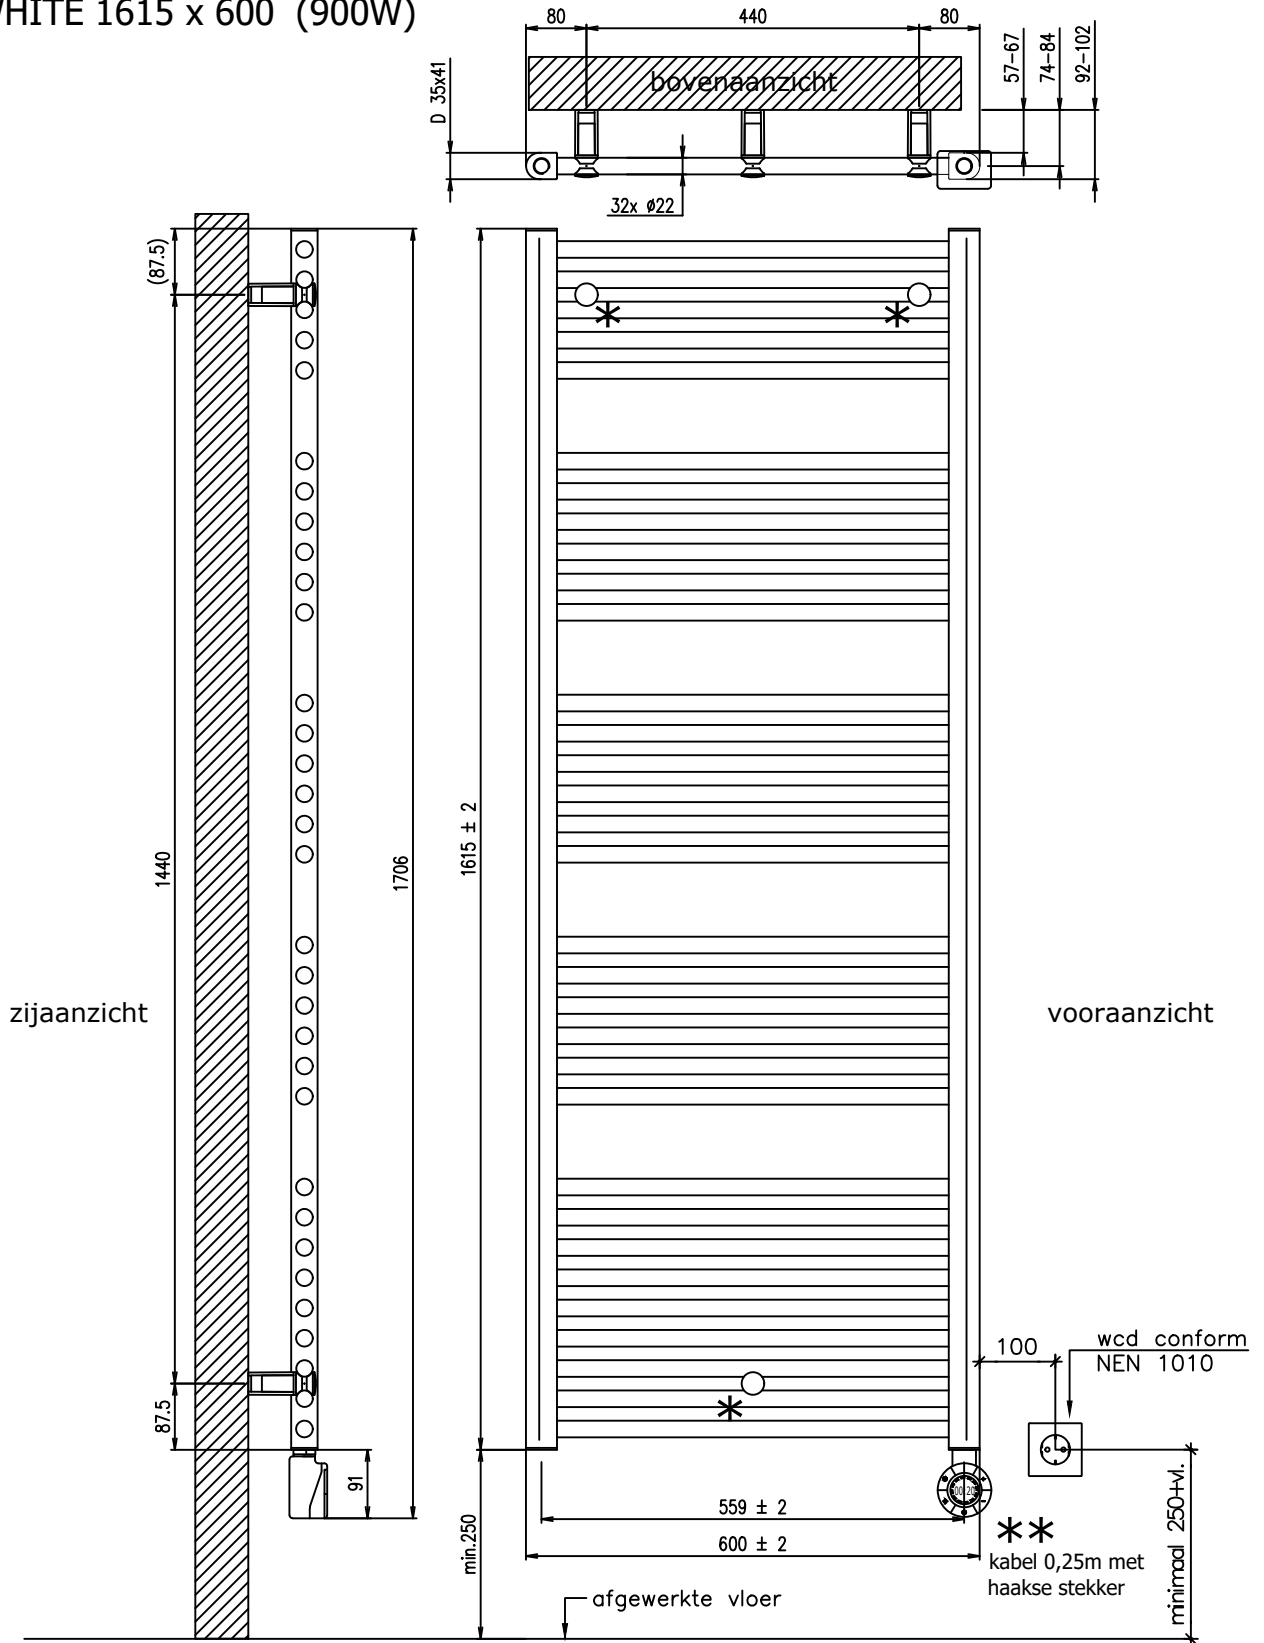

Model	300 110 030 SCALA WHITE (RAL9016) 1255 x 400 (500W)
Typen	500 Watt
Fabrikant	Masterwatt B.V.

Voltage	230V
Formaat	A4
Schaal	1:10

Datum	10-06-2024
wijz. a	
wijz. b	

SCALA WHITE 1615 x 400 (700W)

* Bevestiging (indicatief)

Model	300 110 060 SCALA WHITE (RAL9016) 1615 x 500 (700W)
Typen	700 Watt
Fabrikant	Masterwatt B.V.

Voltage	230V
Formaat	A4
Schaal	1 : 10

Datum	10-06-2024
wijz. a	
wijz. b	

SCALA WHITE 1615 x 600 (900W)

* Bevestiging (indicatief)