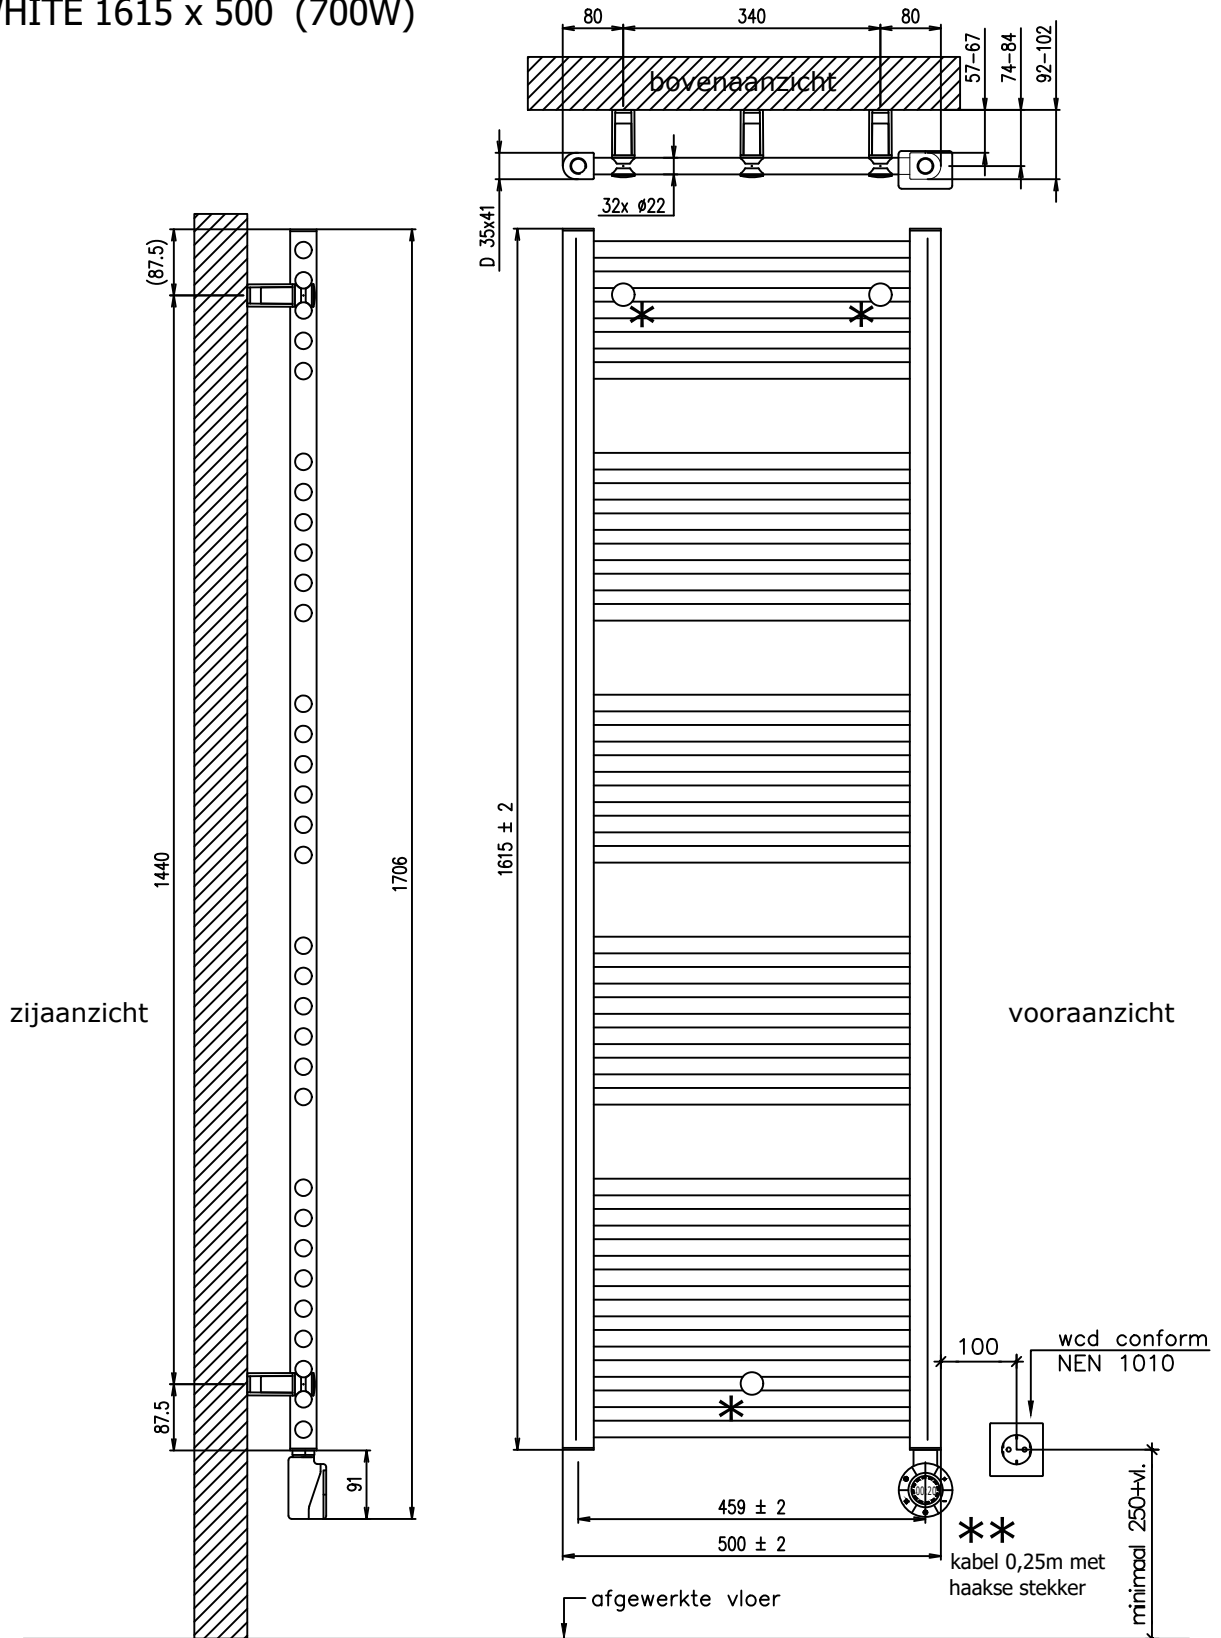

SCALA WHITE 1615 x 500 (700W)

* Bevestiging (indicatief)

** Thermostaat kan optioneel links worden gepositioneerd door de radiator andersom te monteren (met de achterzijde vóór). dmv een imbus sleutel kan de bediening worden omgedraaid.

De radiator is IP44 en kan conform NEN1010 in zone 2 worden gemonteerd. Montagehoogte advies o.k. radiator is ca 600+vl.

De wandcontactdoos moet conform NEN1010 in zone 3 worden gemonteerd.

Alle maten in millimeters.

Model	300 110 060 SCALA WHITE (RAL9016) 1615 x 500 (700W)
Typen	700 Watt
Fabrikant	Masterwatt B.V.

Voltage	230V
Formaat	A4
Schaal	1 : 10

Datum	10-06-2024
wijz. a	
wijz. b