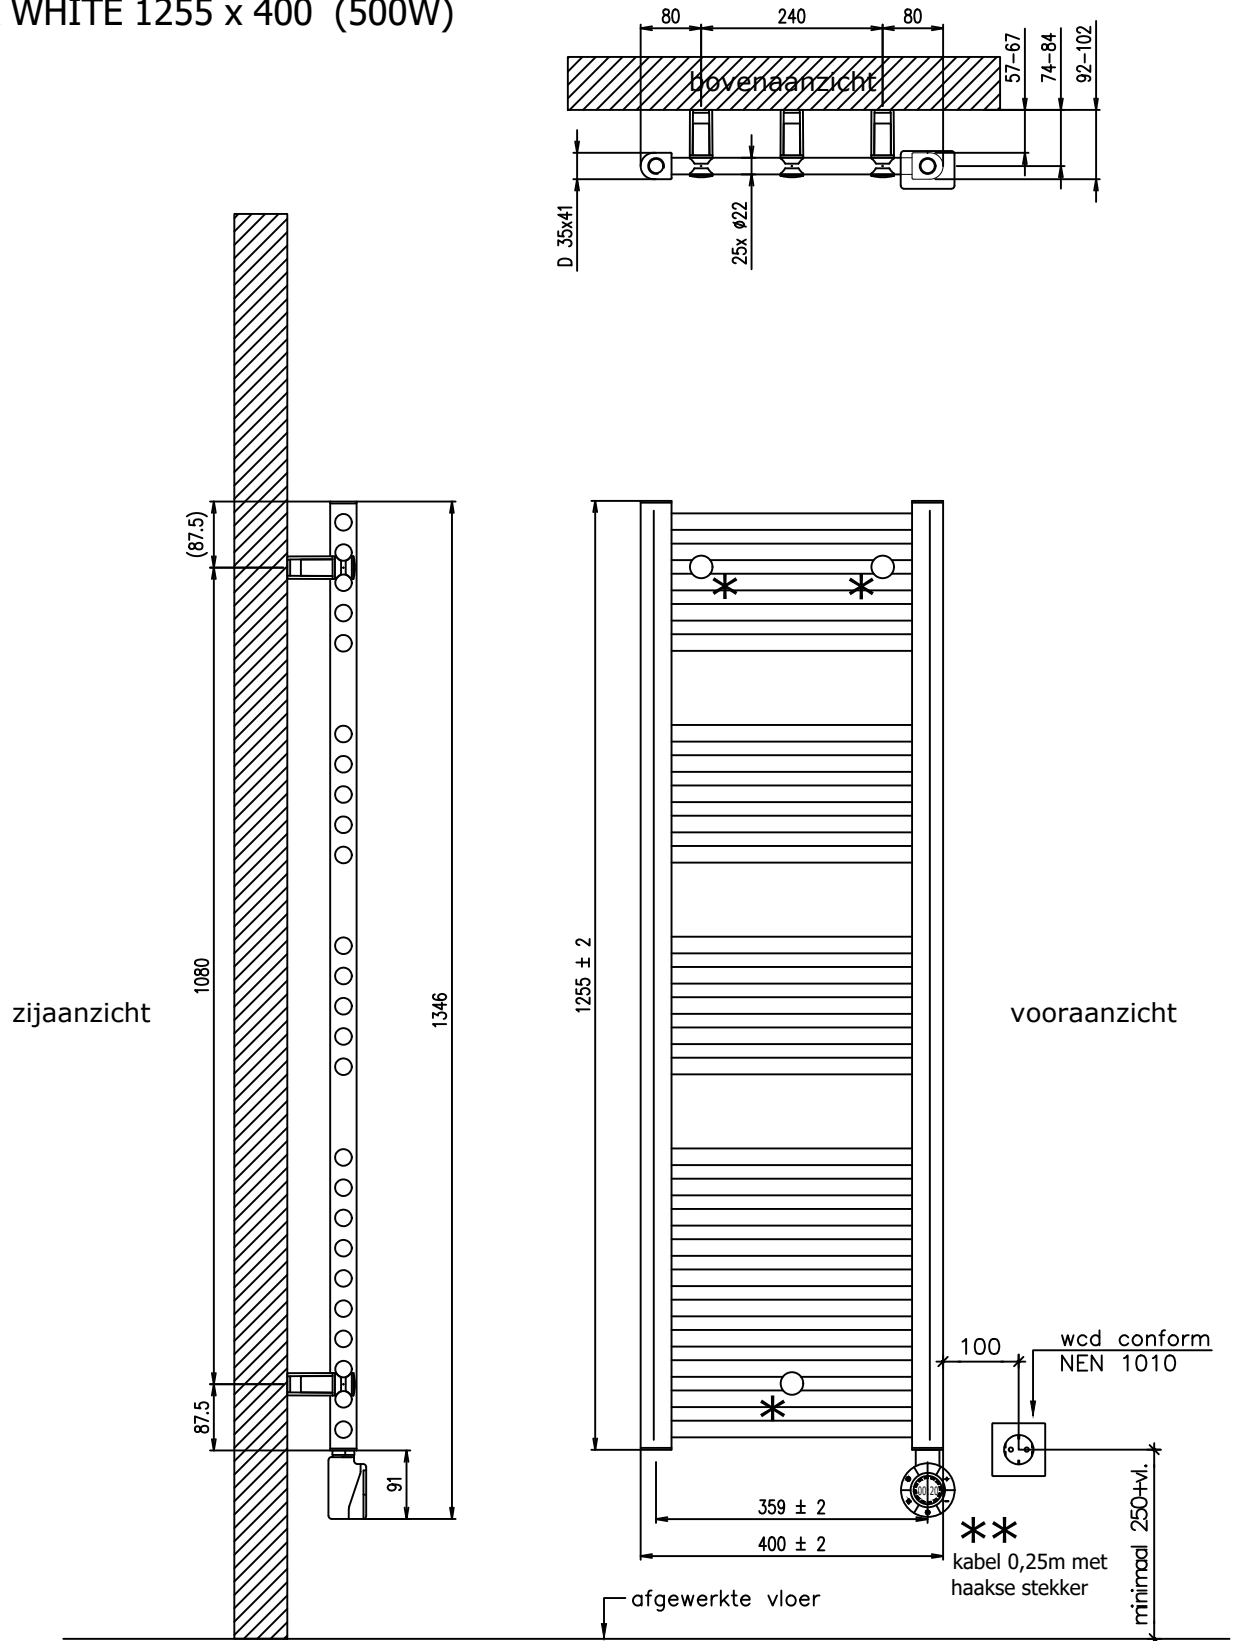

Model
300 110 010 SCALA WHITE (RAL9016) 615 x 400 (300W)

Typen
300 Watt

Fabrikant
Masterwatt B.V.

Voltage
230V

Formaat
A4

Schaal
1: 10

Datum
10-06-2024

wijz. a

Model
300 110 020 SCALA WHITE (RAL9016) 615 x 500 (300W)

Typen
300 Watt

Fabrikant
Masterwatt B.V.

Voltage
230V

Formaat
A4

Schaal
1:10

Datum
10-06-2024

wijz. a

wijz. b

SCALA WHITE 1255 x 400 (500W)

* Bevestiging (indicatief)

** Thermostaat kan optioneel links worden gepositioneerd door de radiator andersom te monteren (met de achterzijde vóór). dmv een imbus sleutel kan de bediening worden omgedraaid.

Model	300 110 030 SCALA WHITE (RAL9016) 1255 x 400 (500W)
Typen	500 Watt
Fabrikant	Masterwatt B.V.

Voltage	230V
Formaat	A4
Schaal	1:10

Datum	10-06-2024
wijz. a	
wijz. b	

SCALA WHITE 1615 x 400 (700W)

* Bevestiging (indicatief)