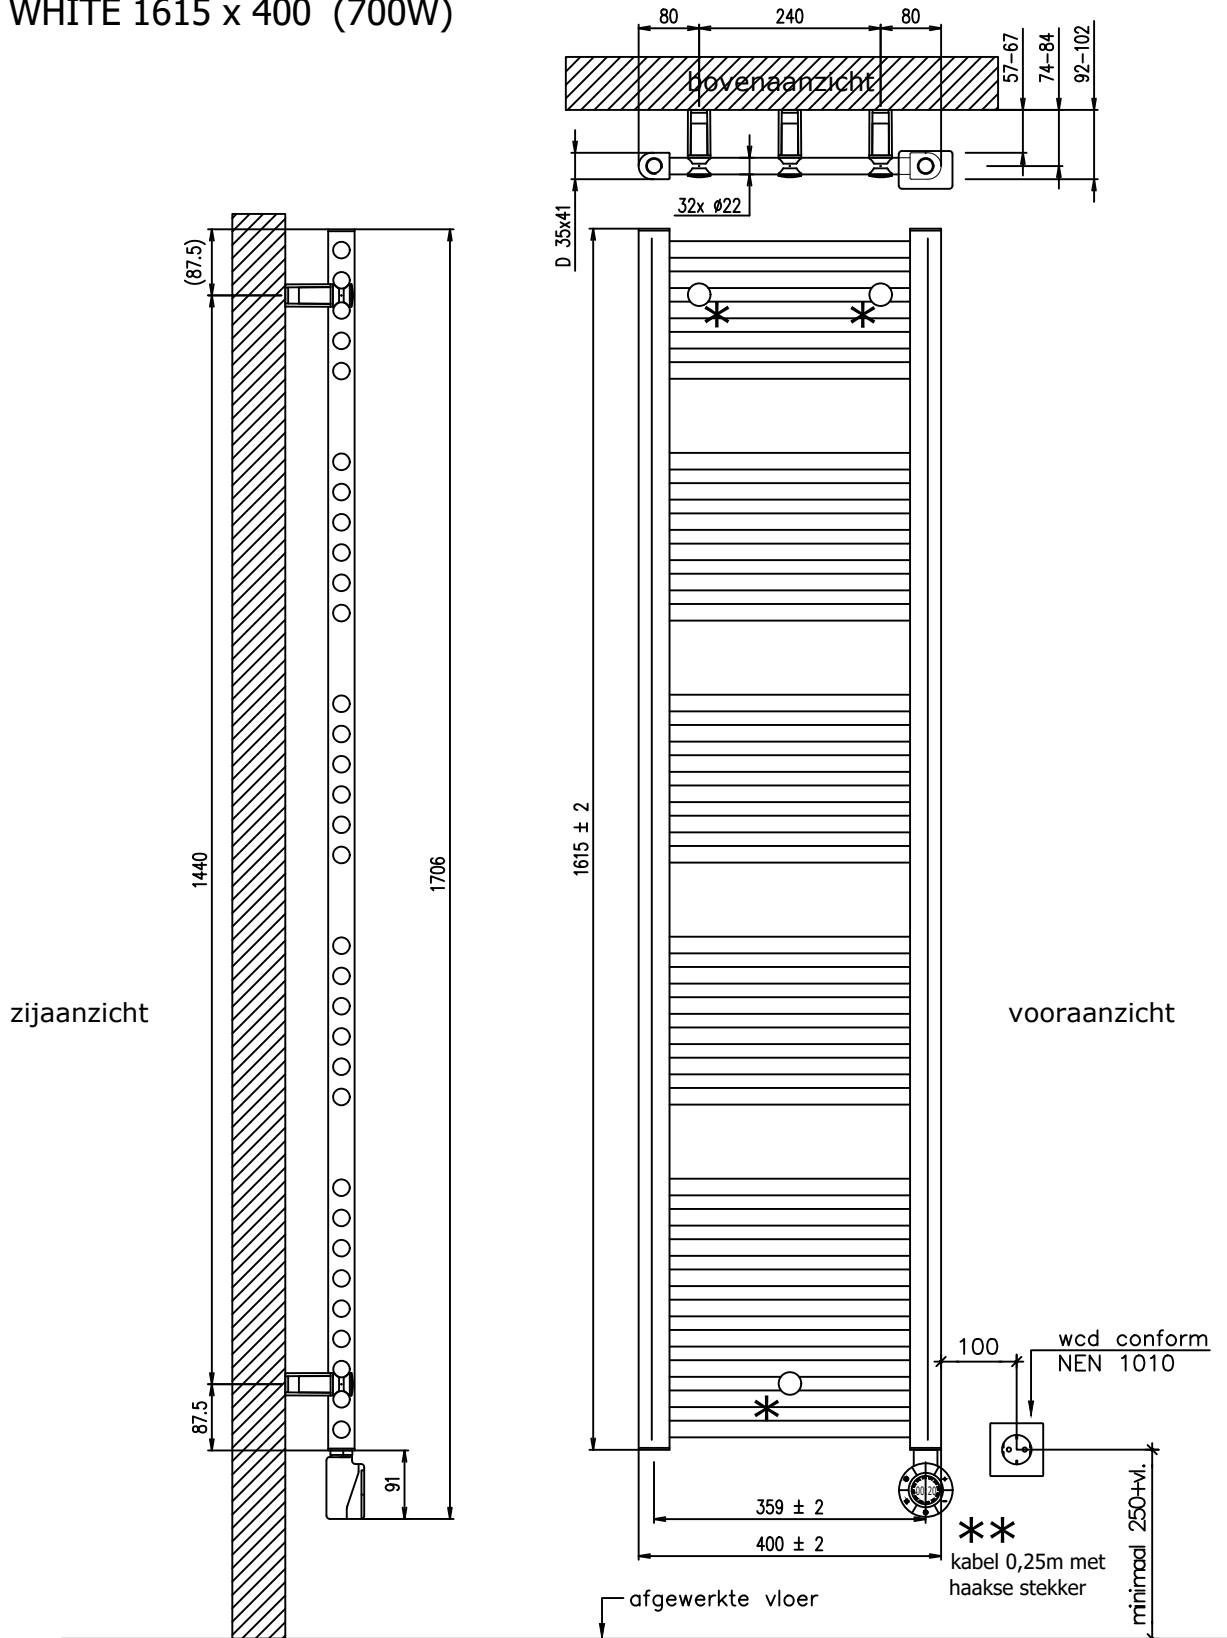

Model
300 110 010 SCALA WHITE (RAL9016) 615 x 400 (300W)

Typen
300 Watt

Fabrikant
Masterwatt B.V.

Voltage
230V

Formaat
A4

Schaal
1: 10

Datum
10-06-2024

wijz. a

Model
300 110 020 SCALA WHITE (RAL9016) 615 x 500 (300W)

Typen
300 Watt

Fabrikant
Masterwatt B.V.

Voltage
230V

Formaat
A4

Schaal
1:10

Datum
10-06-2024

wijz. a

wijz. b

SCALA WHITE 1255 x 400 (500W)

* Bevestiging (indicatief)

** Thermostaat kan optioneel links worden gepositioneerd door de radiator andersom te monteren (met de achterzijde vóór). dmv een imbus sleutel kan de bediening worden omgedraaid.

Model	300 110 030 SCALA WHITE (RAL9016) 1255 x 400 (500W)
Typen	500 Watt
Fabrikant	Masterwatt B.V.

Voltage	230V
Formaat	A4
Schaal	1:10

Datum	10-06-2024
wijz. a	
wijz. b	

SCALA WHITE 1615 x 400 (700W)

* Bevestiging (indicatief)