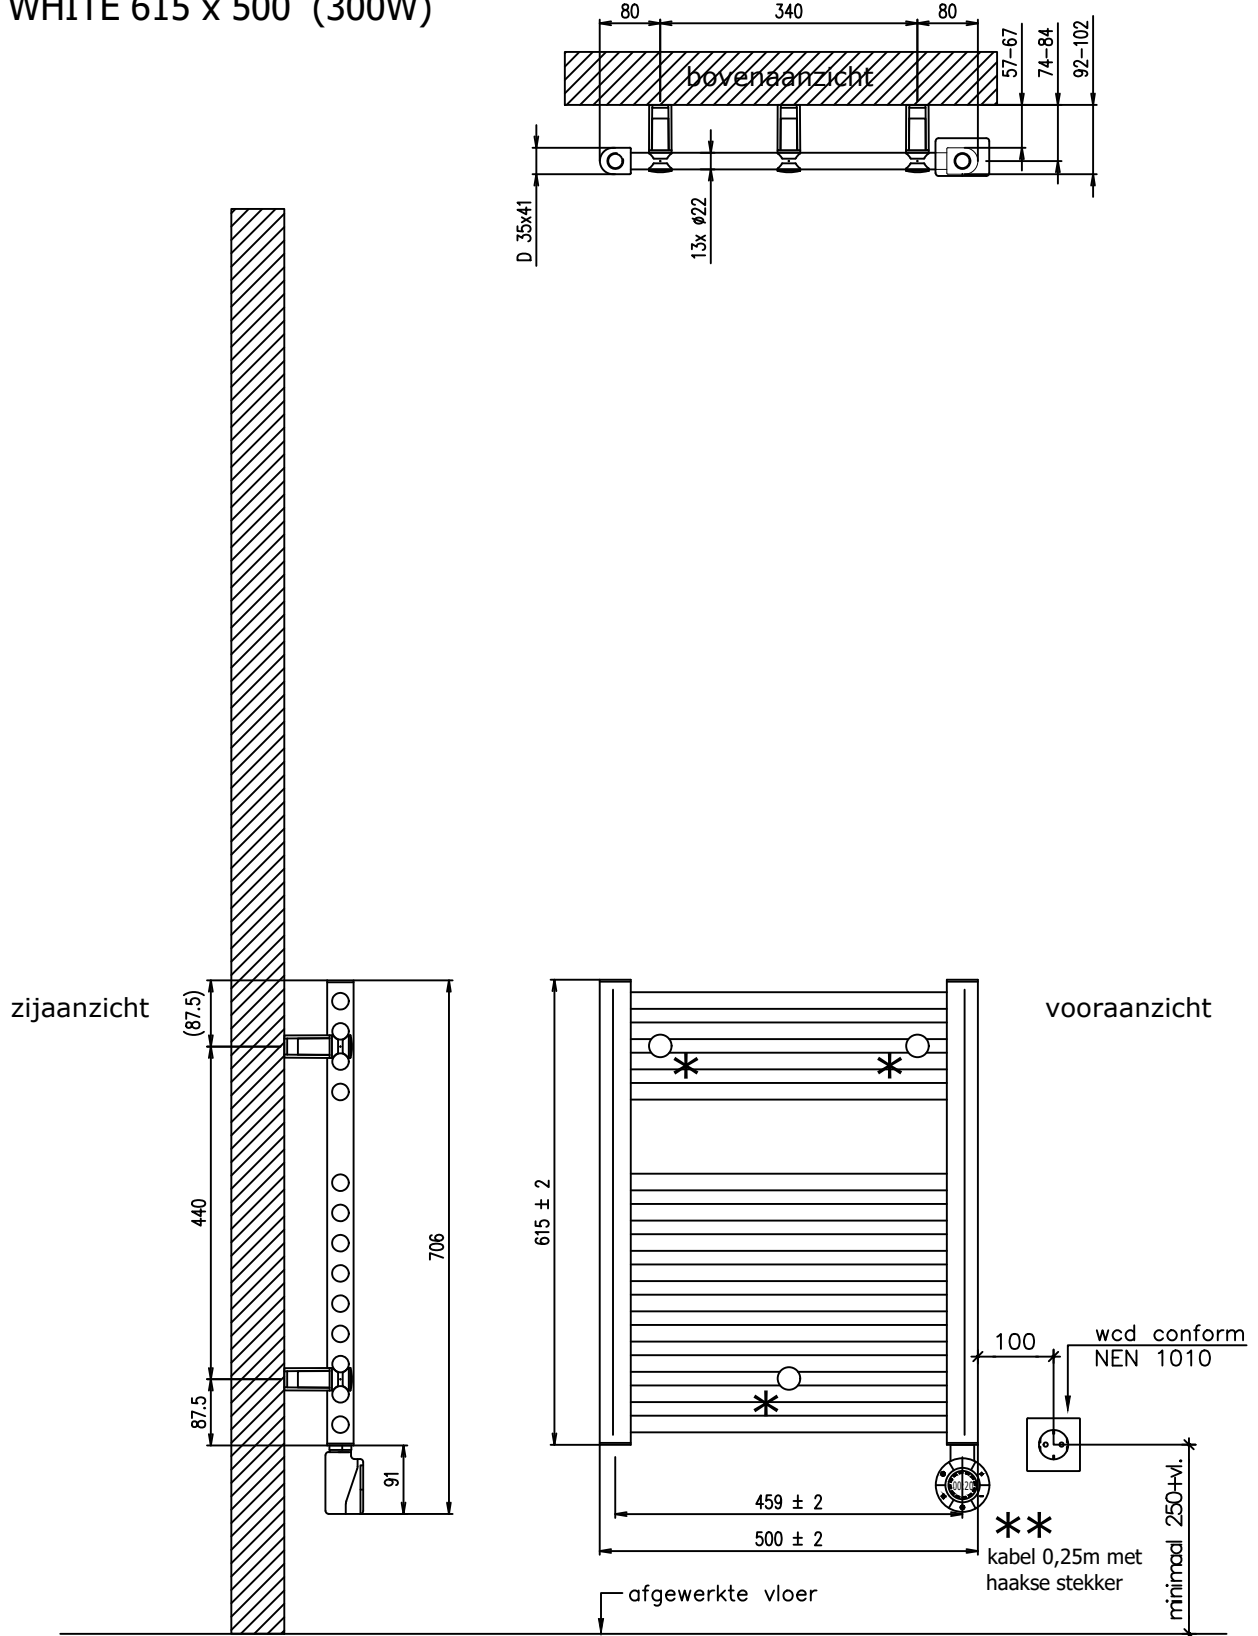

SCALA WHITE 615 x 400 (300W)

* Bevestiging (indicatief)

** Thermostaat kan optioneel links worden gepositioneerd door de radiator andersom te monteren (met de achterzijde vóór). dmv een imbus sleutel kan de bediening worden omgedraaid.

Model
300 110 010 SCALA WHITE (RAL9016) 615 x 400 (300W)

Typen
300 Watt

Fabrikant
Masterwatt B.V.

Voltage
230V

Formaat
A4

Schaal
1: 10

Datum
10-06-2024

wijz. a

wijz. b

SCALA WHITE 615 x 500 (300W)

* Bevestiging (indicatief)

** Thermostaat kan optioneel links worden gepositioneerd door de radiator andersom te monteren (met de achterzijde vóór). dmv een imbus sleutel kan de bediening worden omgedraaid.

Model
300 110 020 SCALA WHITE (RAL9016) 615 x 500 (300W)

Typen
300 Watt

Fabrikant
Masterwatt B.V.

Voltage
230V

Formaat
A4

Schaal
1:10

Datum
10-06-2024

wijz. a