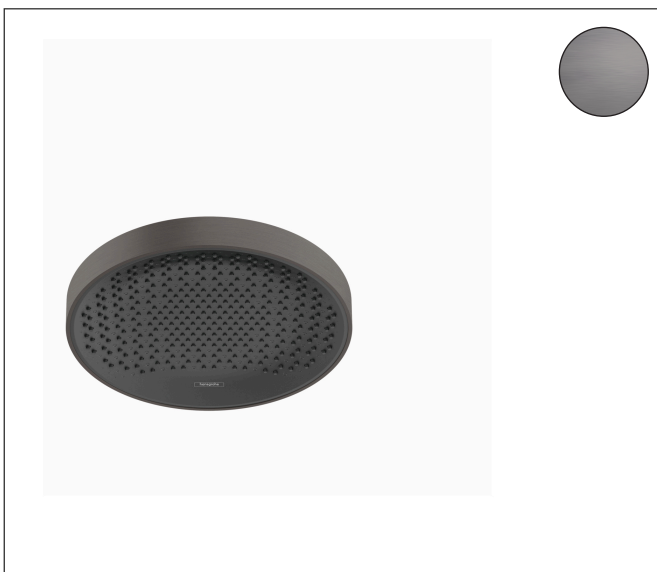

Merk hansgrohe
 Artikelnaam **Rainfinity** PowderRain hoofddouche 360 1jet
 Art.nr. 26231340
 Oppervlakte Brushed Black Chrome
 Netto prijs 1.441,29 EUR

Product foto

Kenmerken

- diameter straalplaat 360 mm
- PowderRain
- doorstroomhoeveelheid PowderRain-straal bij 3 bar: 20,3 l/min
- functie van: 17,3 l/min
- maximale doorstroomhoeveelheid bij 3 bar: 20,3 l/min
- straalhoek hoofddouche verstelbaar (2 x 5°)
- frame: metaal
- afdekplaat van aluminium
- oppervlak straalplaat: grafiet
- plafonddouche afneembaar voor reiniging

Maat tekeningen

Technologie

Straalsoorten

Merk hansgrohe
 Artikelnaam **Rainfinity** PowderRain hoofddouche 360 1jet
 Art.nr. 26231340
 Oppervlakte Brushed Black Chrome
 Netto prijs 1.441,29 EUR

Benodigde onderdelen (naar keuze)

Merk hansgrohe
 Artikelnaam **Rainfinity** PowderRain hoofddouche 360 1jet
 Art.nr. 26231340
 Oppervlakte Brushed Black Chrome
 Netto prijs 1.441,29 EUR

Stroomschema

De verbruikswaarden werden in overeenstemming met de praktijk met de bijbehorende armaturen (thermostaat/mengkraan/inbouwventiel) gemeten.