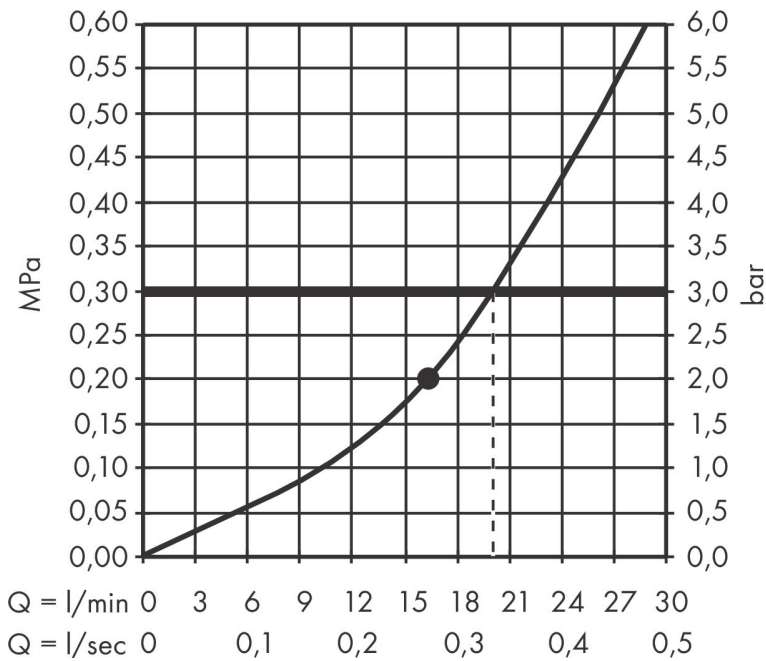

Merk hansgrohe
Artikelnaam **Rainfinity** PowderRain hoofddouche 360 1jet
Art.nr. 26231340
Oppervlakte Brushed Black Chrome
Netto prijs 1.441,29 EUR

Stroomschema

De verbruikswaarden werden in overeenstemming met de praktijk met de bijbehorende armaturen (thermostaat/mengkraan/inbouwventiel) gemeten.