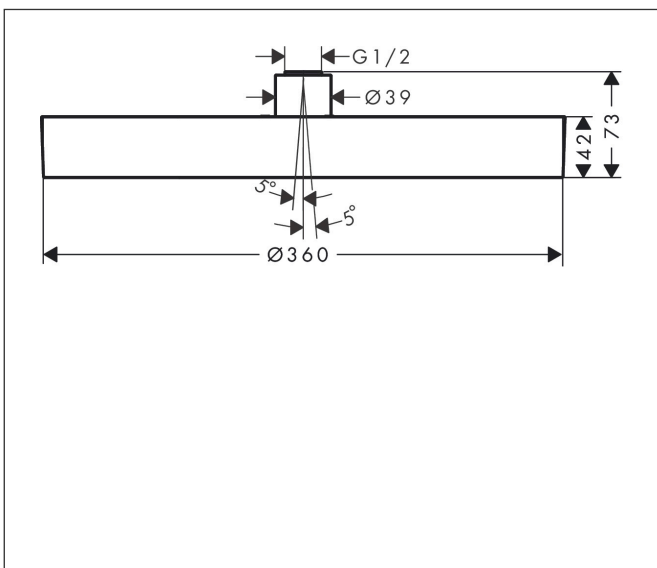

Merk hansgrohe
 Artikelnaam **Rainfinity** PowderRain hoofddouche 360 1jet
 Art.nr. 26231340
 Oppervlakte Brushed Black Chrome
 Netto prijs 1.441,29 EUR

Product foto

Kenmerken

- diameter straalplaat 360 mm
- PowderRain
- doorstroomhoeveelheid PowderRain-straal bij 3 bar: 20,3 l/min
- functie van: 17,3 l/min
- maximale doorstroomhoeveelheid bij 3 bar: 20,3 l/min
- straalhoek hoofddouche verstelbaar (2 x 5°)
- frame: metaal
- afdekplaat van aluminium
- oppervlak straalplaat: grafiet
- plafonddouche afneembaar voor reiniging

Maat tekeningen

Technologie

Straalsoorten

Merk hansgrohe
 Artikelnaam **Rainfinity** PowderRain hoofddouche 360 1jet
 Art.nr. 26231340
 Oppervlakte Brushed Black Chrome
 Netto prijs 1.441,29 EUR

Benodigde onderdelen (naar keuze)