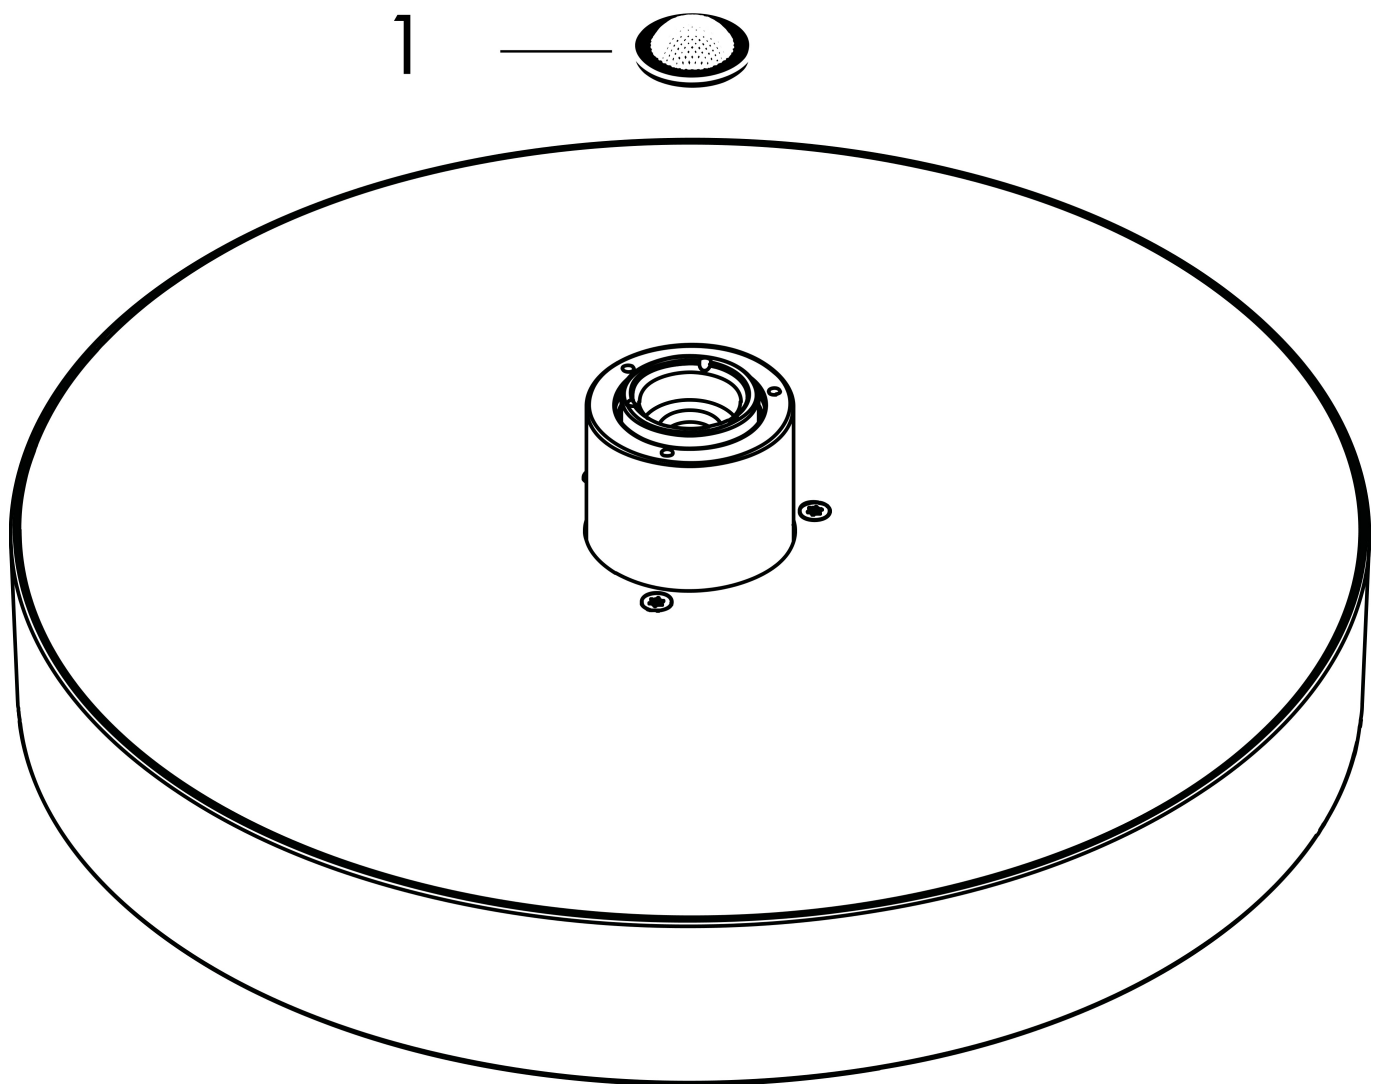

Merk hansgrohe
Artikelnaam **Rainfinity** PowderRain hoofddouche 360 1jet
Art.nr. 26231340
Oppervlakte Brushed Black Chrome
Netto prijs 1.441,29 EUR

Explosietekening voor bouwjaar: >04/21