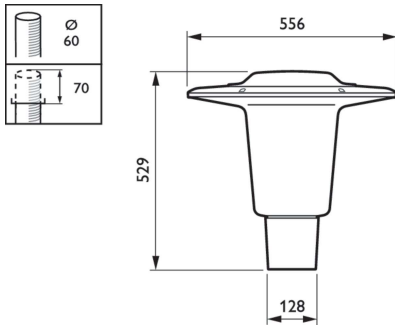

CityCharm Cordoba

Maatschets