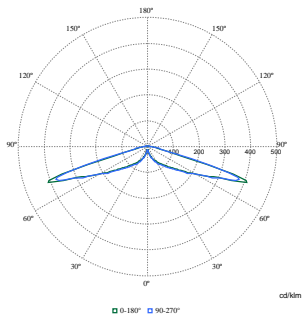

Fotometrische gegevens

Polar Normal (separate) - BDS4901 - 912300024686