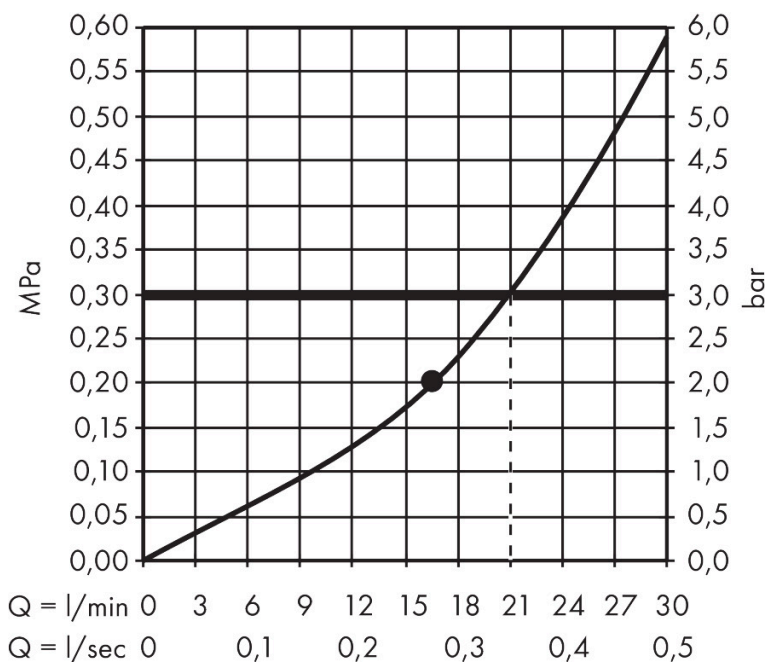

Merk	hansgrohe
Artikelnaam	Rainfinity PowderRain hoofddouche 360 1jet met douche-arm
Art.nr.	26230990
Oppervlakte	Polished Gold Optic
Netto prijs	1.674,70 EUR

Stroomschema

De verbruikswaarden werden in overeenstemming met de praktijk met de bijbehorende armaturen (thermostaat/mengkraan/inbouwventiel) gemeten.