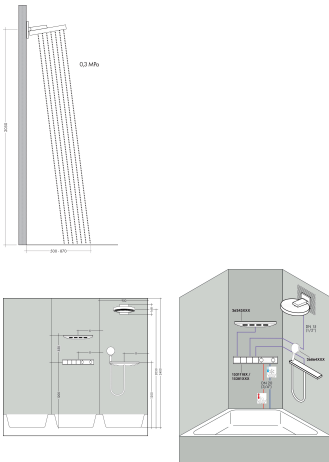

Merk hansgrohe
Artikelnaam **Rainfinity** PowderRain hoofddouche 360 1jet met douche-arm
Art.nr. 26230990
Oppervlakte Polished Gold Optic
Netto prijs 1.674,70 EUR

Installatievoorbeelden

i Afmetingen kunnen variëren vanwege keramische toleranties die verband houden met het productieproces.