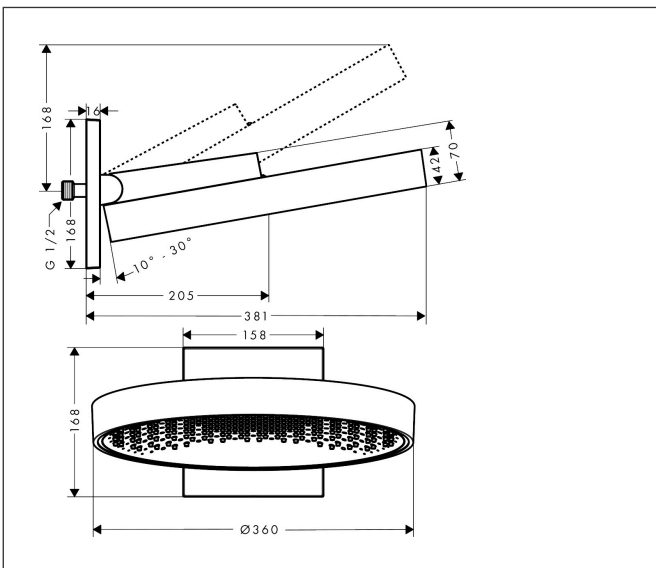

Merk hansgrohe  
 Artikelnaam **Rainfinity** PowderRain hoofddouche 360 1jet met douche-arm  
 Art.nr. 26230990  
 Oppervlakte Polished Gold Optic  
 Netto prijs 1.674,70 EUR

## Kenmerken

- bestaat uit: hoofddouche, wandaansluiting
- diameter straalplaat 360 mm
- PowderRain
- doorstroomhoeveelheid PowderRain-straal bij 3 bar: 21 l/min
- functie van: 16,5 l/min
- maximale doorstroomhoeveelheid bij 3 bar: 21 l/min
- voorsprong: 381 mm
- middelste straalplaat: 205 mm
- frame: metaal
- afdekplaat van aluminium
- oppervlak straalplaat: grafiet
- plafonddouche afneembaar voor reiniging
- douchekep is verticaal verstelbaar tussen 10-30°

## Maat tekeningen