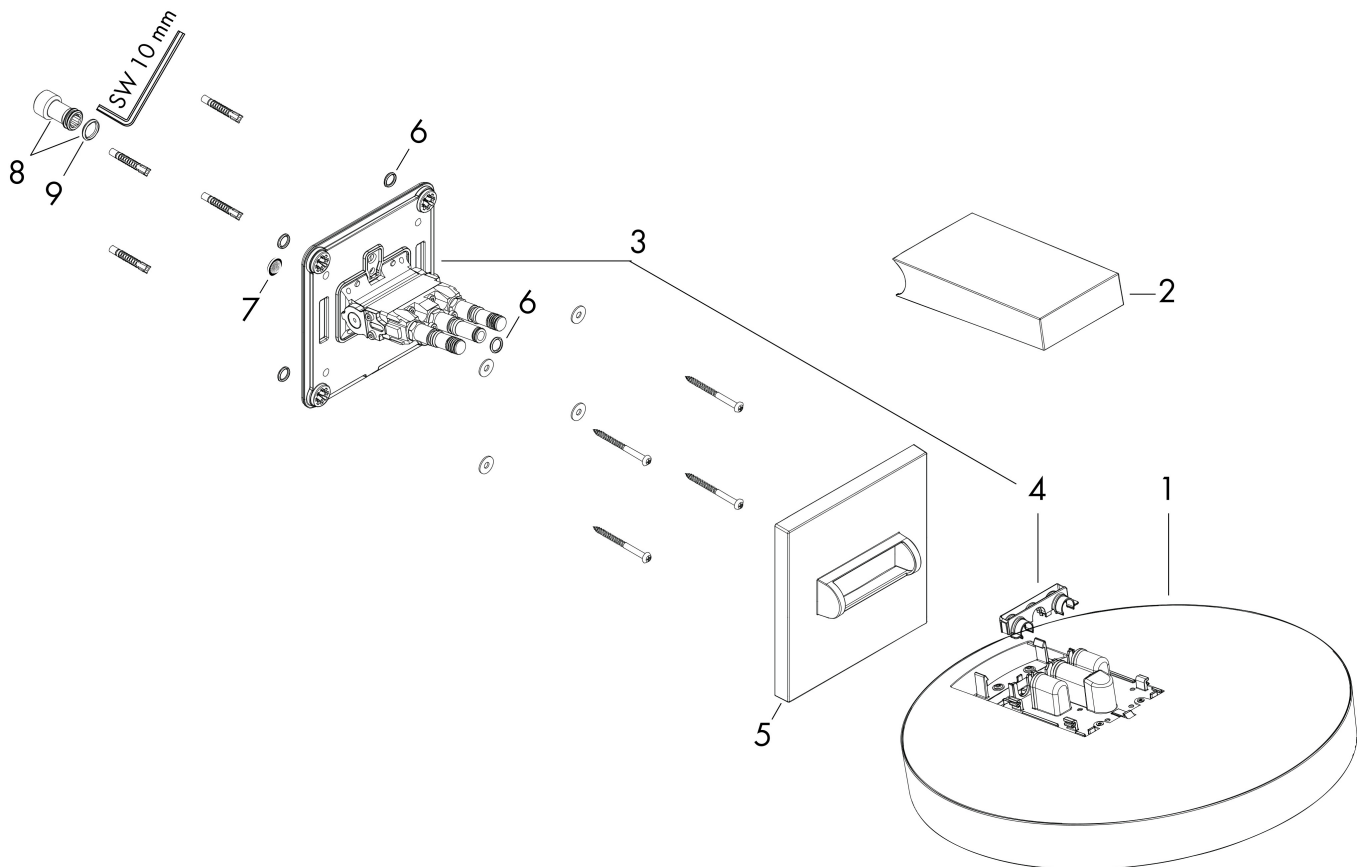

Merk hansgrohe
Artikelnaam **Rainfinity** PowderRain hoofddouche 360 1jet met douche-arm
Art.nr. 26230990
Oppervlakte Polished Gold Optic
Netto prijs 1.674,70 EUR

Explosietekening voor bouwjaar: >01/21

Merk hansgrohe
Artikelnaam **Rainfinity** PowderRain hoofddouche 360 1jet met douche-arm
Art.nr. 26230990
Oppervlakte Polished Gold Optic
Netto prijs 1.674,70 EUR

Onderdelen voor bouwjaar: >01/21

Pos	Beschrijving	Art.nr.	Prijs
1	Hoofddouche	93666990	
2	afdekkap	93524990	51,06
3	funktieblok compl.	94677000	510,85
4	klemhaak	93525000	10,82
5	rozet	93523990	63,34
6	O-ring 9x2	98119000	3,12
7	zeefdichting	94246000	3,12
8	aansluiting	94673000	42,22
9	O-ring 13x2,5	98428000	3,12