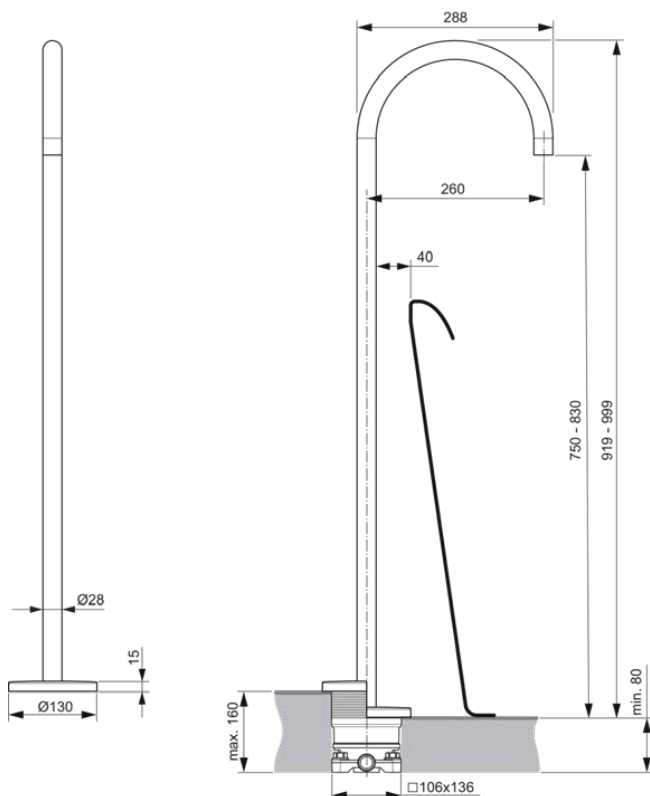

JOY

A7387A5

JOY | Vrijstaande badmengkraan 130x339x919 mm, 260 mm sprong uitloop in magnetic grey afwerking, Kit 1 included, 12 l/min (3 bar) | Verborgen straalregelaar, PVD technologie

Afbeelding & technische tekening

Algemene informatie

Productcategorie:	Bad/douchemengkranen
Producttype:	Vrijstaande badmengkraan
Merk:	Ideal Standard
Collectie:	JOY
Ontwerper:	Palomba Serafini Associati
Colour:	A5 - Magnetic Grey
Afwerking van het oppervlak:	satijn
Hoogte (mm):	919 - 999
Breedte (mm):	130
Lengte / sprong (mm):	339
Bevestigingswijze:	Inclusief inbouwdeel
Nettogewicht (kg):	5.52
EAN-code:	4015413346627

Product specificaties

Aantal rozetten:	1
Kleurcode:	A5
Kleuromschrijving:	magnetic grey
Cool Body Technologie:	Nee
Afsluitbare S-koppelingen:	Nee
Instelbare spoeltijd:	Nee
Materiaal:	Metaal
Materiaal rozetten:	Metaal
Maximale volumestroom bij 3 bar (l/min):	12
Maximale volumestroom bij 3 bar (l/min) voor alle uitgangen:	12
Max. debiet bij 3 bar (l) voor handdouches:	12
PVD technologie:	Ja
Vorm van de rozet(ten):	Rond
Type uitloop:	Vast
Uitloop type:	Buis
Oppervlakte dekking:	PVD

JOY

A7387A5

JOY | Vrijstaande badmengkraan 130x339x919 mm, 260 mm sprong uitloop in magnetic grey afwerking, Kit 1 included, 12 l/min (3 bar) | Verborgen straalregelaar, PVD technologie

Product specificaties