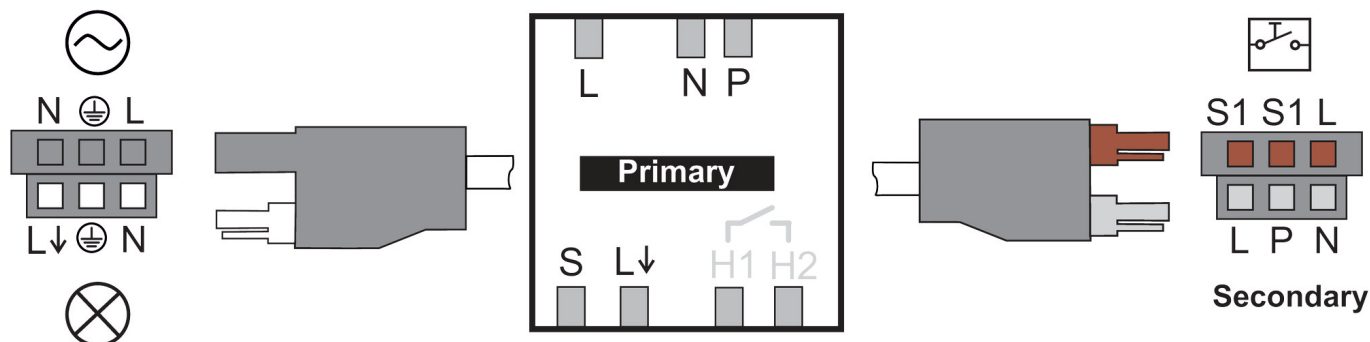

theRonda S360-101 SP WIN

Artikelnr.: 2080515

theben

Aansluitschema's

Detectiebereik voor planningstoepassingen bij een temperatuur van 21 °C

Montagehoogte (A)	Zittend (S)	Dwars op (T)	Recht op (R)
2 m	5 m² | 2,5 m	38 m² | 7 m	5 m² | 2,5 m²
2,5 m	7 m² | 3 m	38 m² | 7 m	7 m² | 3 m
3 m	13 m² | 4 m	50 m² | 8 m	13 m² | 4 m
3,5 m		50 m | 8 m	13 m² | 4 m
4 m		64 m² | 9 m	13 m² | 4 m