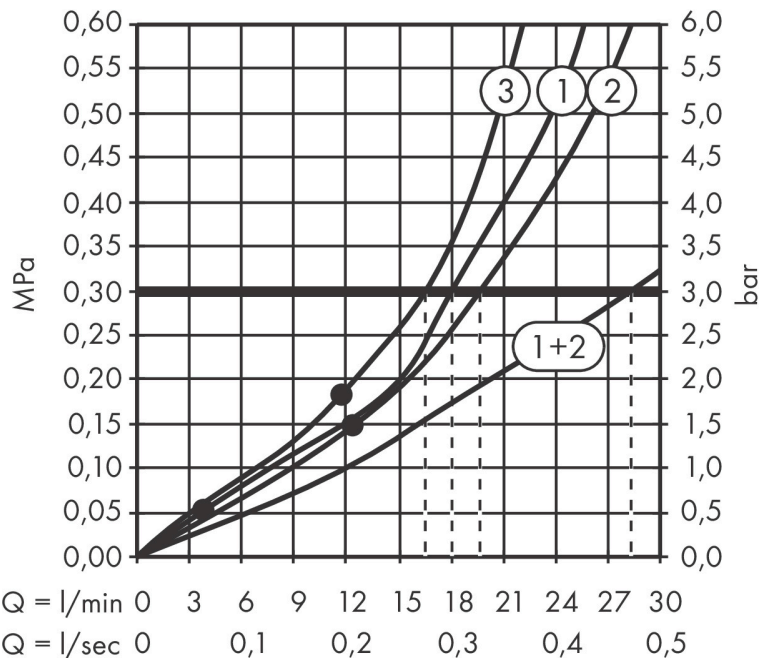

Merk hansgrohe
 Artikelnaam **Rainfinity** PowderRain hoofddouche 360 3jet met douche-arm
 Art.nr. 26234340
 Oppervlakte Brushed Black Chrome
 Netto prijs 2.310,53 EUR

Product foto

Kenmerken

- bestaat uit: hoofddouche, wandansluiting
- diameter straalplaat 360 mm
- PowderRain, Intense PowderRain, RainStream brede watervalstraal
- doorstroomhoeveelheid PowderRain-straal bij 3 bar: 20 l/min
- doorstroomhoeveelheid Intense PowderRain bij 3 bar: 18 l/min
- functie van: 12,2 l/min
- maximale doorstroomhoeveelheid bij 3 bar: 28,1 l/min
- voorsprong: 381 mm
- middelste straalshijf: 205 mm
- frame: metaal
- afdekplaat van aluminium
- oppervlak straalplaat: grafiet
- plafonddouche afneembaar voor reiniging
- douchekop is verticaal verstelbaar tussen 10-30°
- bediening van de 3 straalzones met 3 stopkranen of een omstelkraan met 3 uitgangen - zie montagehandleiding voor aansluitmogelijkheden

Maat tekeningen

Technologie

Straalsoorten

Merk	hansgrohe
Artikelnaam	Rainfinity PowderRain hoofddouche 360 3jet met douche-arm
Art.nr.	26234340
Oppervlakte	Brushed Black Chrome
Netto prijs	2.310,53 EUR

Benodigde onderdelen

Stroomschema

- 1 RainStream brede watervalstraal
- 2 PowderRain
- 3 Intense PowderRain

De verbruikswaarden werden in overeenstemming met de praktijk met de bijbehorende armaturen (thermostaat/mengkraan/inbouwventiel) gemeten.