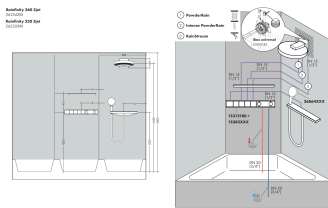

Stroomschema

- 1 RainStream brede watervalstraal
- 2 PowderRain
- 3 Intense PowderRain

De verbruikswaarden werden in overeenstemming met de praktijk met de bijbehorende armaturen (thermostaat/mengkraan/inbouwventiel) gemeten.

Merk **hansgrohe**
 Artikelnaam **Rainfinity** PowderRain hoofddouche 360 3jet met douche-arm
 Art.nr. 26234340
 Oppervlakte Brushed Black Chrome
 Netto prijs 2.310,53 EUR

Installatievoorbeelden

i Afmetingen kunnen variëren vanwege keramische toleranties die verband houden met het productieproces.