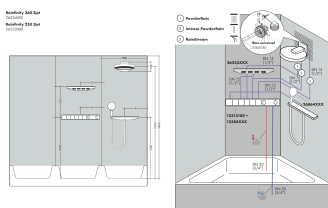

Stroomschema

- 1 RainStream brede watervalstraal
- 2 PowderRain
- 3 Intense PowderRain

De verbruikswaarden werden in overeenstemming met de praktijk met de bijbehorende armaturen (thermostaat/mengkraan/inbouwventiel) gemeten.

Merk **hansgrohe**
 Artikelnaam **Rainfinity** PowderRain hoofddouche 360 3jet met douche-arm
 Art.nr. 26234340
 Oppervlakte Brushed Black Chrome
 Netto prijs 2.310,53 EUR

Installatievoorbeelden

i Afmetingen kunnen variëren vanwege keramische toleranties die verband houden met het productieproces.