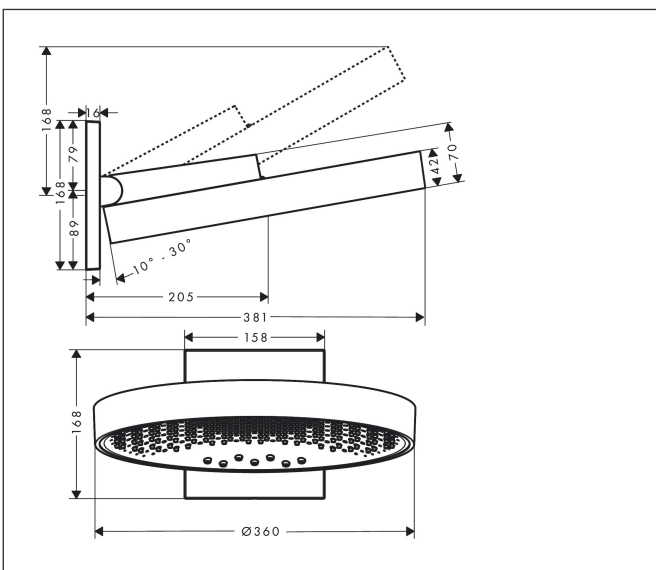

Merk hansgrohe
 Artikelnaam **Rainfinity** PowderRain hoofddouche 360 3jet met douche-arm
 Art.nr. 26234340
 Oppervlakte Brushed Black Chrome
 Netto prijs 2.310,53 EUR

Product foto

Kenmerken

- bestaat uit: hoofddouche, wandansluiting
- diameter straalplaat 360 mm
- PowderRain, Intense PowderRain, RainStream brede watervalstraal
- doorstroomhoeveelheid PowderRain-straal bij 3 bar: 20 l/min
- doorstroomhoeveelheid Intense PowderRain bij 3 bar: 18 l/min
- functie van: 12,2 l/min
- maximale doorstroomhoeveelheid bij 3 bar: 28,1 l/min
- voorsprong: 381 mm
- middelste straalshijf: 205 mm
- frame: metaal
- afdekplaat van aluminium
- oppervlak straalplaat: grafiet
- plafonddouche afneembaar voor reiniging
- douchekop is verticaal verstelbaar tussen 10-30°
- bediening van de 3 straalzones met 3 stopkranen of een omstelkraan met 3 uitgangen - zie montagehandleiding voor aansluitmogelijkheden

Maat tekeningen

Technologie

Straalsoorten

Merk	hansgrohe
Artikelnaam	Rainfinity PowderRain hoofddouche 360 3jet met douche-arm
Art.nr.	26234340
Oppervlakte	Brushed Black Chrome
Netto prijs	2.310,53 EUR

Benodigde onderdelen

Product foto	Artikelnaam	Art.nr.	Prijs
	hansgrohe Inbouwdeel	01500180	130,00
	hansgrohe Adapterplaat voor iBox Universal 2	13588000	33,03

Merk hansgrohe
 Artikelnaam **Rainfinity** PowderRain hoofddouche 360 3jet met douche-arm
 Art.nr. 26234340
 Oppervlakte Brushed Black Chrome
 Netto prijs 2.310,53 EUR