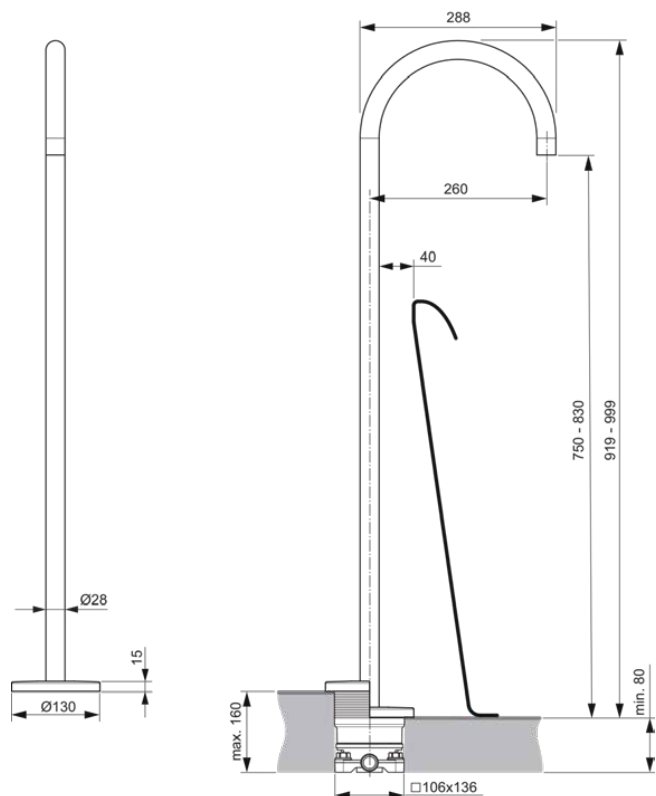

## A7387AA

JOY | Vrijstaande badmengkraan 130x339x919 mm, 260 mm sprong uitloop in chroom afwerking, Kit 1 included, 12 l/min (3 bar) | Verborgen straalregelaar, SmartShine

### Algemene informatie

Productcategorie:	Bad/douchemengkranen
Producttype:	Vrijstaande badmengkraan
Merk:	Ideal Standard
Collectie:	JOY
Ontwerper:	Palomba Serafini Associati
Colour:	AA - Chroom
Afwerking van het oppervlak:	glanzend
Hoogte (mm):	919 - 999
Breedte (mm):	130
Lengte / sprong (mm):	339
Bevestigingswijze:	Inclusief inbouwdeel
Nettogewicht (kg):	5.52
EAN-code:	4015413345156