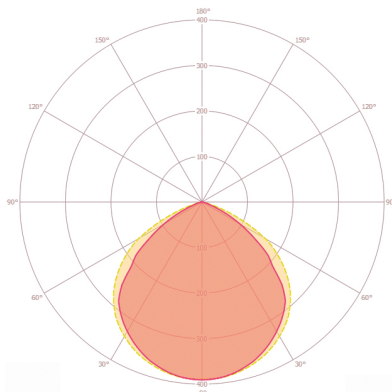

Lichtmeting	Daglicht
Helderheidswaarde	3 - 1000 lx
Nalooptijd	10 s...7 min (stapsgewijs verstelbaar)

Toebehoren

Productnaam	Artikelnummer	Productbeschrijving	GTIN
Bevestiging			
FL GROUND SPIKE WH	EL10810541	Grondspies voor schijnwerpers, inclusief adapter, wit	4015120810541

Maattekening

Detectiehoek

Detectieafstand

Dwars (A)	8 m
Frontaal (B)	3 m

Schakelschema

Standaardschema

Gedetailleerde productbeschrijving

- De compacte schijnwerper AFL BASIC is geschikt voor ruimtebesparende verlichting van verkeerswegen, garages en parkeerplaatsen of voor de belichting van gevels en borden.
- De geïntegreerde bewegingsmelder zorgt voor een automatische en energie-efficiënte werking.
- LED-schijnwerper met compacte aluminium behuizing voor onopvallende montage, wit.
- 10 W lichtsterkte met 3000 K lichtkleur (wit).
- Zeer goede efficiëntie met ca. 100 lm/W