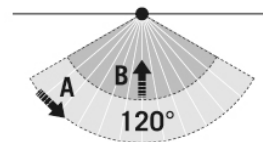

SENSOREN

Detectiehoek	120°, horizontaal en verticaal draaibaar +/- 180°
Detectieafstand schuin	8 m
Detectieafstand frontaal	3 m

BASIC AFL TR 1000 830 MD WH

Artikelnummer	GTIN
EL10810800	4015120810800

Aanpassing bereik	mechanisch
Detectiebereik	67 m ²
Aanbevolen Montagehoogte	2,5 m
Max. Aanbevolen Montagehoogte	3 m

Lichtmeting	Daglicht
Helderheidswaarde	3 - 1000 lx
Nalooptijd	10 s...7 min (stapsgewijs verstelbaar)

Toebehoren

Productnaam	Artikelnummer	Productbeschrijving	GTIN
Bevestiging			
FL GROUND SPIKE WH	EL10810541	Grondspies voor schijnwerpers, inclusief adapter, wit	4015120810541

Maattekening

Detectiehoek

Detectieafstand

Dwars (A)	8 m
Frontaal (B)	3 m

Schakelschema

Standaardschema

Gedetailleerde productbeschrijving

- De compacte schijnwerper AFL BASIC is geschikt voor ruimtebesparende verlichting van verkeerswegen, garages en parkeerplaatsen of voor de belichting van gevels en borden.
- De geïntegreerde bewegingsmelder zorgt voor een automatische en energie-efficiënte werking.
- LED-schijnwerper met compacte aluminium behuizing voor onopvallende montage, wit.
- 10 W lichtsterkte met 3000 K lichtkleur (wit).
- Zeer goede efficiëntie met ca. 100 lm/W