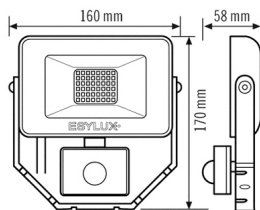

BASIC AFL TR 1000 830 MD WH

Artikelnummer	GTIN
EL10810800	4015120810800

Aanpassing bereik	mechanisch
Detectiebereik	67 m²
Aanbevolen Montagehoogte	2,5 m
Max. Aanbevolen Montagehoogte	3 m

Lichtmeting	Daglicht
Helderheidswaarde	3 - 1000 lx
Nalooptijd	10 s...7 min (stapsgewijs verstelbaar)

Toebehoren

Productnaam	Artikelnummer	Productbeschrijving	GTIN
Bevestiging			
FL GROUND SPIKE WH	EL10810541	Grondspies voor schijnwerpers, inclusief adapter, wit	4015120810541

Maattekening