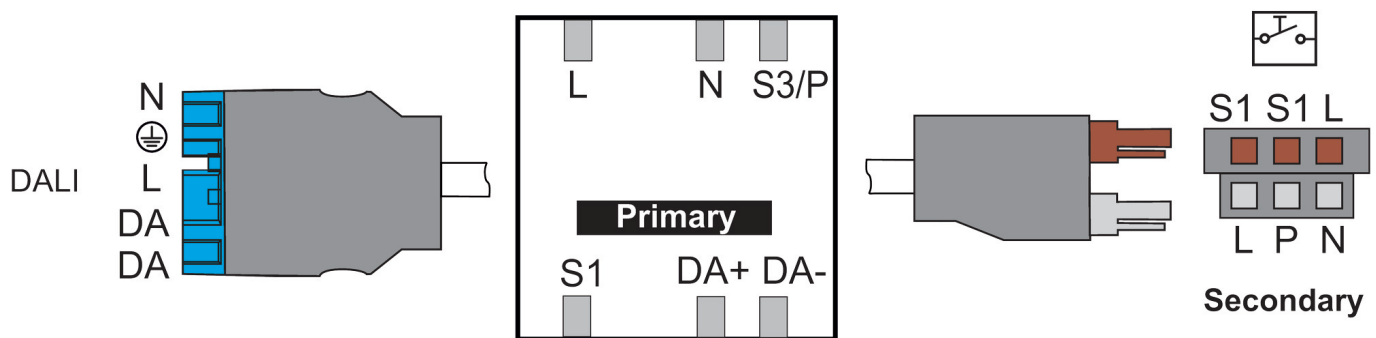

15-11-2024
Pagina 1 van 4

theRonda S360-110 DALI SP WIN

Artikelnr.: 2080517

Technische specificaties

theRonda S360-110 DALI SP WIN		theRonda S360-110 DALI SP WIN	
Bedrijfsspanning	110 V AC - 230 V AC	Lampsoorten	Gloei-/halogeonlampen, Fluorescentielampen, Energiespaarlampen, LEDs
Frequentie	60 Hz	Besturingsuitgang	100 mA
Minimale hoogte	1,7 m	Uitgang licht	DALI-interface according to IEC SN EN 62 386 for max. 50 DALI devices
Soort montage	Plafondmontage	Detectiebereik	50 m ² (ø 8 m 360°)
Kleur	Wit	Detectiehoek	360°
Schakeluitgang	DALI	Omgevingstemperatuur	50°C
Eigen verbruik	<	Beschermingsgraad	IP 54 (in ingebouwde toestand)
Soort lichtmeting	Mixlichtmeting		
Instelbereik lichtsterkte	10 - 3000 lx		

Aansluitschema's

Detectiebereik voor planningstoepassingen bij een temperatuur van 21 °C

Montagehoogte (A)	Zittend (S)	Dwars op (T)	Recht op (R)
2 m	5 m ² 2,5 m	38 m ² 7 m	5 m ² 2,5 m
2,5 m	7 m ² 3 m	38 m ² 7 m	7 m ² 3 m
3 m	13 m ² 4 m	50 m ² 8 m	13 m ² 4 m
3,5 m		50 m ² 8 m	13 m ² 4 m
4 m		64 m ² 9 m	13 m ² 4 m