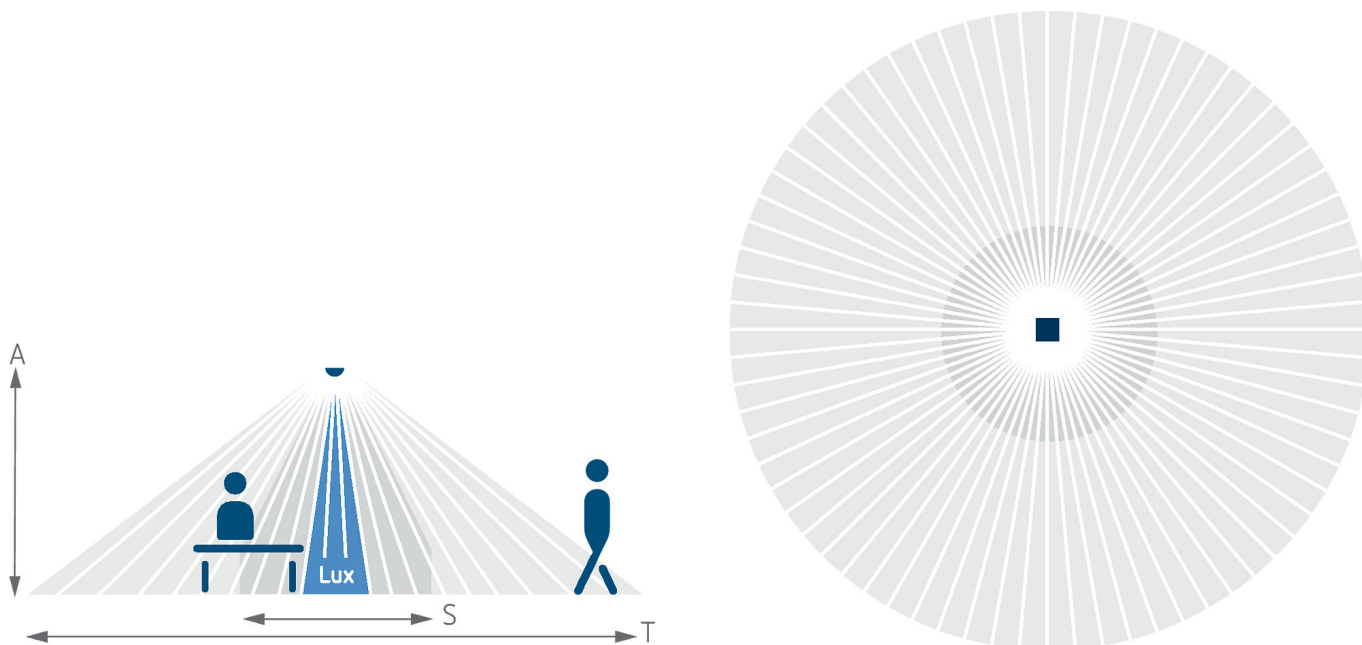

theRonda S360-110 DALI SP WIN

Artikelnr.: 2080517

theben

Detectiebereik voor planningstoepassingen bij een temperatuur van 21 °C

Detectiebereik Sensnorm volgens IEC 63180

Montagehoogte (A)	Dwars op (T)	Recht op (R)	Zittend (S)
2,5 m	50 m ² 8 m	28 m ² 6 m	20 m ² 5 m
4 m	79 m ² 10 m	71 m ² 9,5 m	