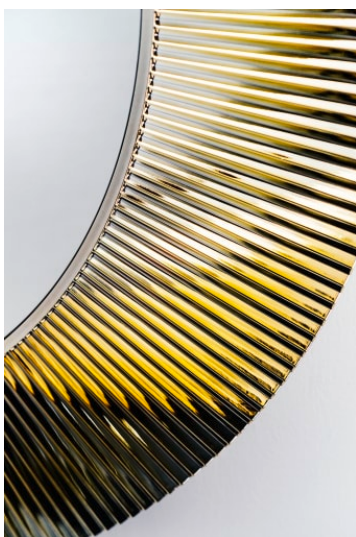

### Miroir 'All saints', plastique

#### COULEUR ET FINITION

092 Vert émeraude

#### DESSINS TECHNIQUES