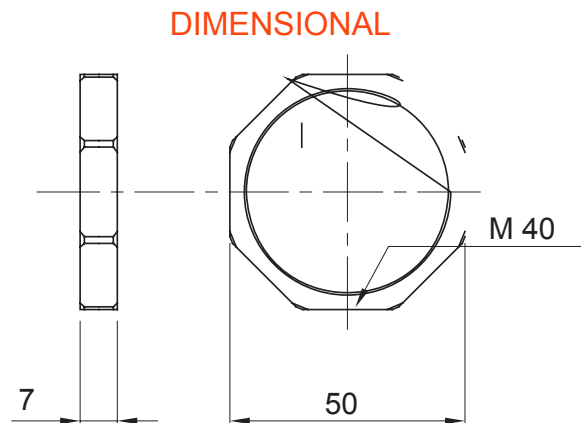

Kleur	Grijs RAL 7035	Materiaal	Nylon
Pitch	M40	Omschrijving	Bevestigingsmoer
Type	Hexagon	Electrocod	36B