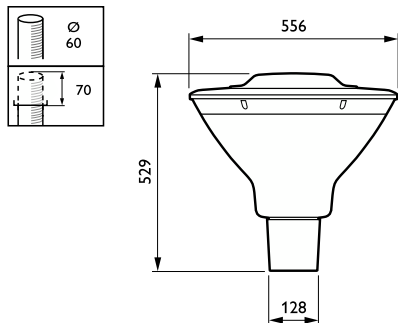

CityCharm Cone

Maatschets