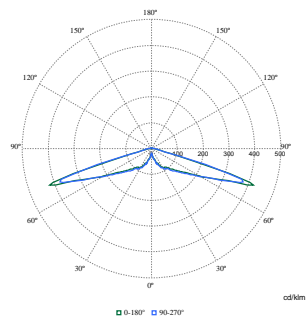

Fotometrische gegevens

Polar Normal (separate) - BDS4901 - 912300024687