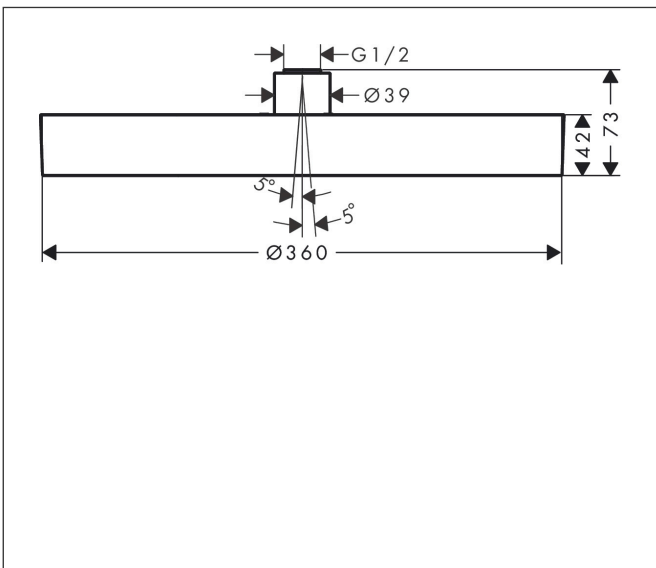

Merk hansgrohe
 Artikelnaam **Rainfinity** PowderRain hoofddouche 360 1jet
 Art.nr. 26231990
 Oppervlakte Polished Gold Optic
 Netto prijs 1.441,29 EUR

Product foto

Kenmerken

- diameter straalplaat 360 mm
- PowderRain
- doorstroomhoeveelheid PowderRain-straal bij 3 bar: 20,3 l/min
- functie van: 17,3 l/min
- maximale doorstroomhoeveelheid bij 3 bar: 20,3 l/min
- straalhoek hoofddouche verstelbaar (2 x 5°)
- frame: metaal
- afdekplaat van aluminium
- oppervlak straalplaat: grafiet
- plafonddouche afneembaar voor reiniging

Maat tekeningen

Technologie

Straalsoorten

Merk	hansgrohe
Artikelnaam	Rainfinity PowderRain hoofddouche 360 1jet
Art.nr.	26231990
Oppervlakte	Polished Gold Optic
Netto prijs	1.441,29 EUR

Benodigde onderdelen (naar keuze)

Product foto	Artikelnaam	Art.nr.	Prijs
	hansgrohe douche-arm Square 38,9 cm	27694990	381,65
	hansgrohe plafondbevestiging S 100 mm	27393990	111,41
	hansgrohe plafondbevestiging S 300 mm	27389990	159,10