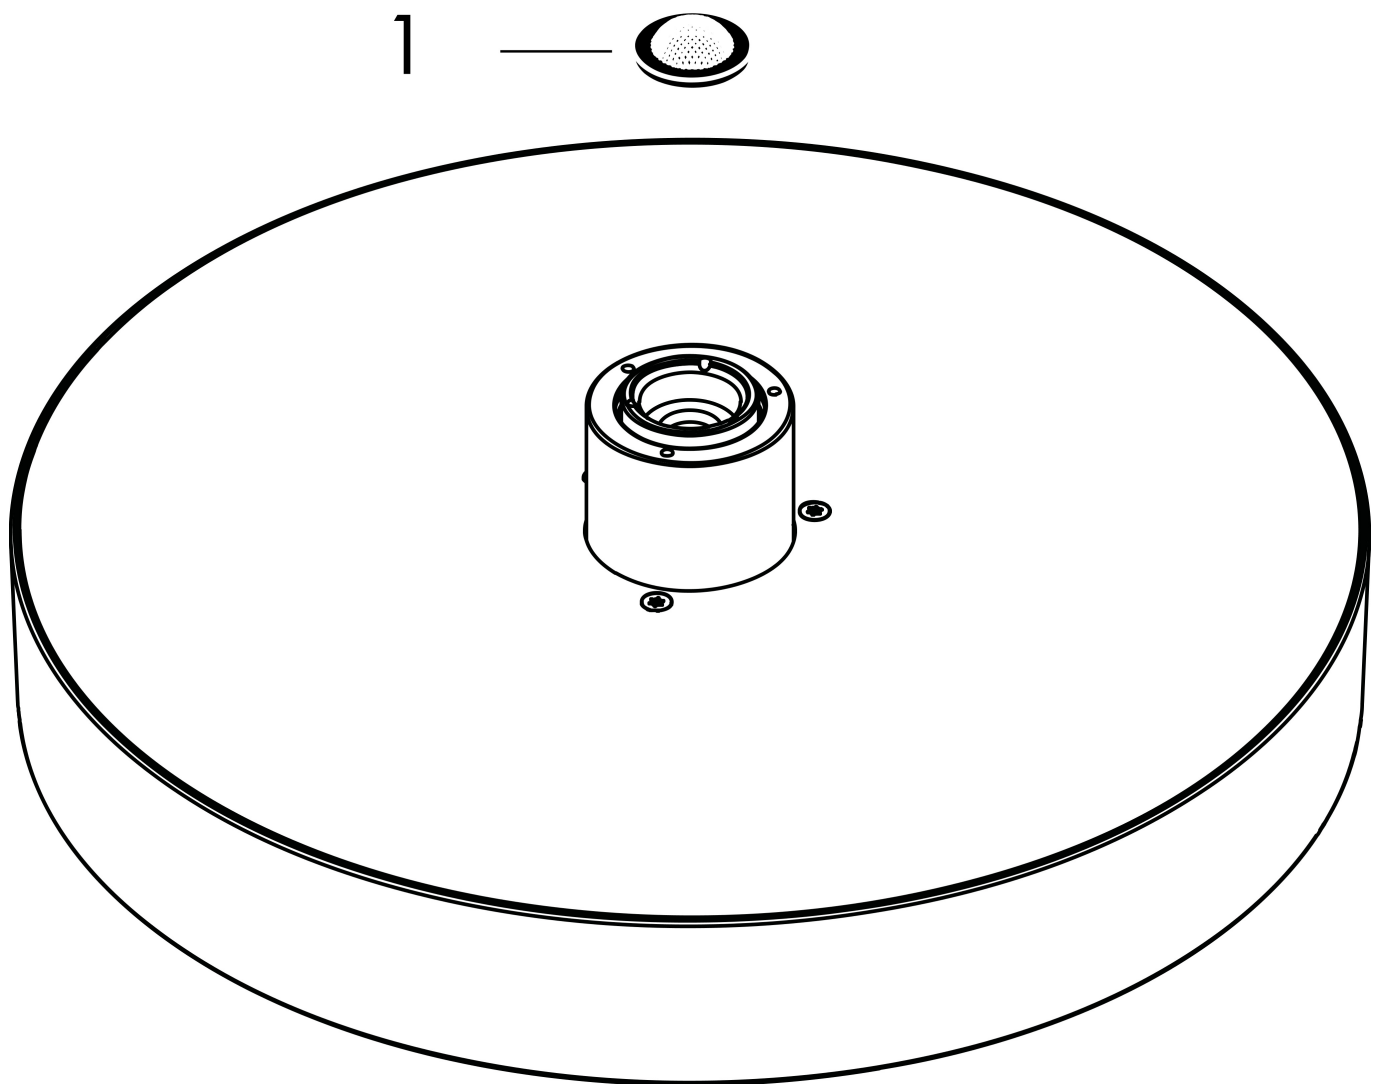

Merk hansgrohe
Artikelnaam **Rainfinity** PowderRain hoofddouche 360 1jet
Art.nr. 26231990
Oppervlakte Polished Gold Optic
Netto prijs 1.441,29 EUR

Explosietekening voor bouwjaar: >04/21