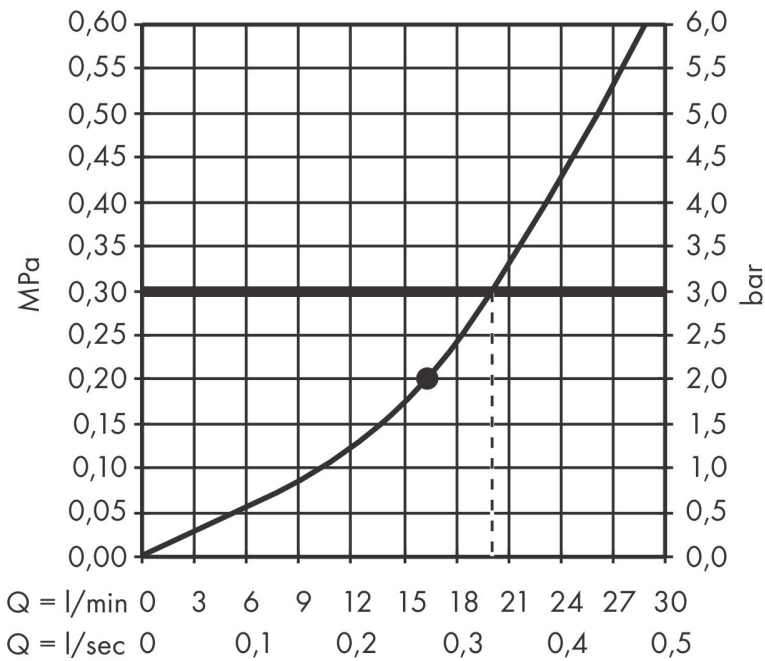

Merk hansgrohe
Artikelnaam **Rainfinity** PowderRain hoofddouche 360 1jet
Art.nr. 26231990
Oppervlakte Polished Gold Optic
Netto prijs 1.441,29 EUR

Stroomschema

De verbruikswaarden werden in overeenstemming met de praktijk met de bijbehorende armaturen (thermostaat/mengkraan/inbouwventiel) gemeten.