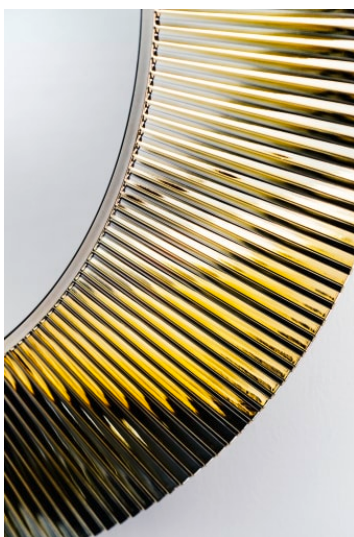

KARTELL LAUFEN

Miroir 'All saints', plastique

COULEUR ET FINITION

081 Ambre

OPTIONS

000 - Modèle standard

Commodity Code/Import Code Number for
Foreign Trad : 70099200

Forme : Ronde

Poids net / kg : 4,8

Type d'installation : Mural

DESSINS TECHNIQUES

Kartell LAUFEN

C'est l'histoire d'un lieu d'une beauté inconnue. Conçu pour des humains, formé par les éléments. Très loin de votre vie de tous les jours. Mais, chaque matin, vous vous demanderez: Est-ce que je suis déjà venu là?