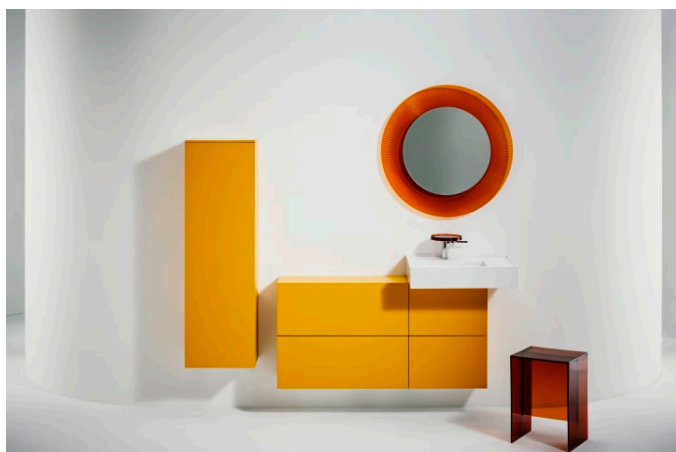

KARTELL LAUFEN

Miroir 'All saints', plastique

COULEUR ET FINITION

081 Ambre

OPTIONS

000 - Modèle standard

Commodity Code/Import Code Number for
Foreign Trad : 70099200

Forme : Ronde

Poids net / kg : 4,8

Type d'installation : Mural

DESSINS TECHNIQUES

Kartell LAUFEN

C'est l'histoire d'un lieu d'une beauté inconnue. Conçu pour des humains, formé par les éléments. Très loin de votre vie de tous les jours. Mais, chaque matin, vous vous demanderez: Est-ce que je suis déjà venu là?