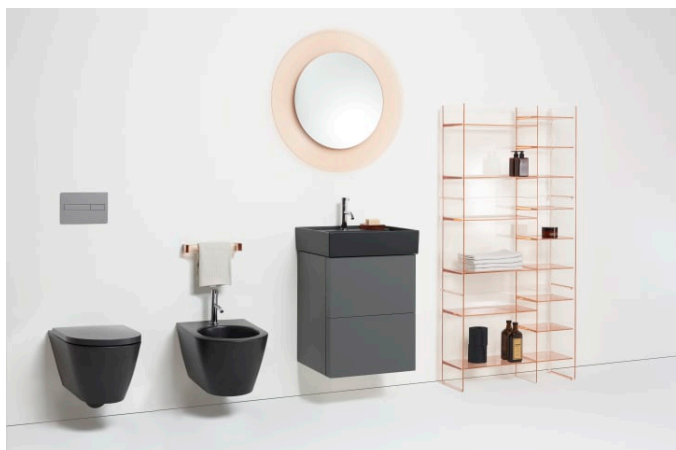

KARTELL LAUFEN

Miroir 'All saints', plastique

COULEUR ET FINITION

081 Ambre

OPTIONS

000 - Modèle standard

Commodity Code/Import Code Number for
Foreign Trad : 70099200

Forme : Ronde

Poids net / kg : 4,8

Type d'installation : Mural

DESSINS TECHNIQUES

Kartell LAUFEN

C'est l'histoire d'un lieu d'une beauté inconnue. Conçu pour des humains, formé par les éléments. Très loin de votre vie de tous les jours. Mais, chaque matin, vous vous demanderez: Est-ce que je suis déjà venu là?