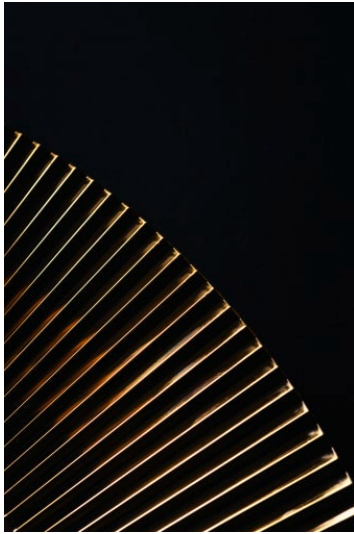

KARTELL LAUFEN

Miroir 'All saints', plastique

COULEUR ET FINITION

081 Ambre

OPTIONS

000 - Modèle standard

Commodity Code/Import Code Number for
Foreign Trad : 70099200

Forme : Ronde

Poids net / kg : 4,8

Type d'installation : Mural

DESSINS TECHNIQUES

Kartell LAUFEN

C'est l'histoire d'un lieu d'une beauté inconnue. Conçu pour des humains, formé par les éléments. Très loin de votre vie de tous les jours. Mais, chaque matin, vous vous demanderez: Est-ce que je suis déjà venu là?