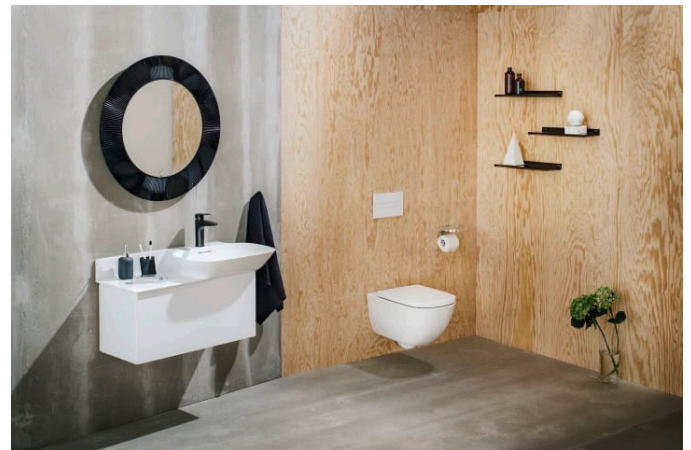

KARTELL LAUFEN

Miroir 'All saints', plastique

COULEUR ET FINITION

081 Ambre

OPTIONS

000 - Modèle standard

Commodity Code/Import Code Number for
Foreign Trad : 70099200

Forme : Ronde

Poids net / kg : 4,8

Type d'installation : Mural

DESSINS TECHNIQUES

Kartell LAUFEN

C'est l'histoire d'un lieu d'une beauté inconnue. Conçu pour des humains, formé par les éléments. Très loin de votre vie de tous les jours. Mais, chaque matin, vous vous demanderez: Est-ce que je suis déjà venu là?