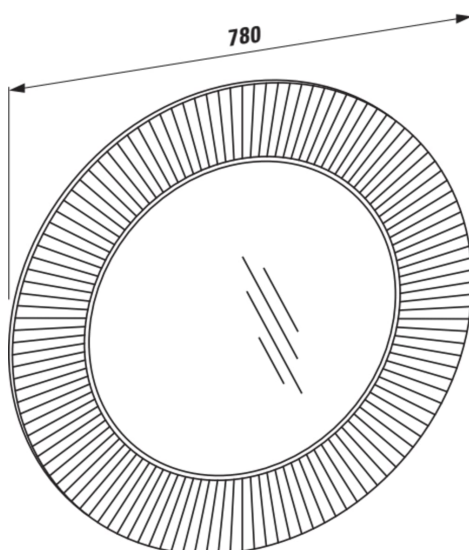

KARTELL LAUFEN

Miroir 'All saints', plastique

COULEUR ET FINITION

081 Ambre

OPTIONS

000 - Modèle standard

Commodity Code/Import Code Number for
Foreign Trad : 70099200

Forme : Ronde

Poids net / kg : 4,8

Type d'installation : Mural

DESSINS TECHNIQUES

Kartell LAUFEN

C'est l'histoire d'un lieu d'une beauté inconnue. Conçu pour des humains, formé par les éléments. Très loin de votre vie de tous les jours. Mais, chaque matin, vous vous demanderez: Est-ce que je suis déjà venu là?