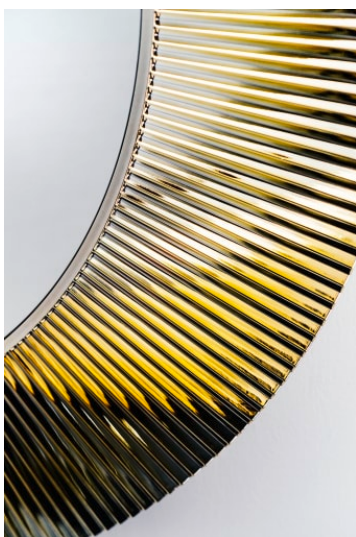

KARTELL LAUFEN

Miroir 'All saints', plastique

COULEUR ET FINITION

■ 086 Argent

OPTIONS

000 - Modèle standard

Commodity Code/Import Code Number for
Foreign Trad : 70099200

Forme : Ronde

Poids net / kg : 4,8

Type d'installation : Mural

DESSINS TECHNIQUES

Kartell LAUFEN

C'est l'histoire d'un lieu d'une beauté inconnue. Conçu pour des humains, formé par les éléments. Très loin de votre vie de tous les jours. Mais, chaque matin, vous vous demanderez: Est-ce que je suis déjà venu là?