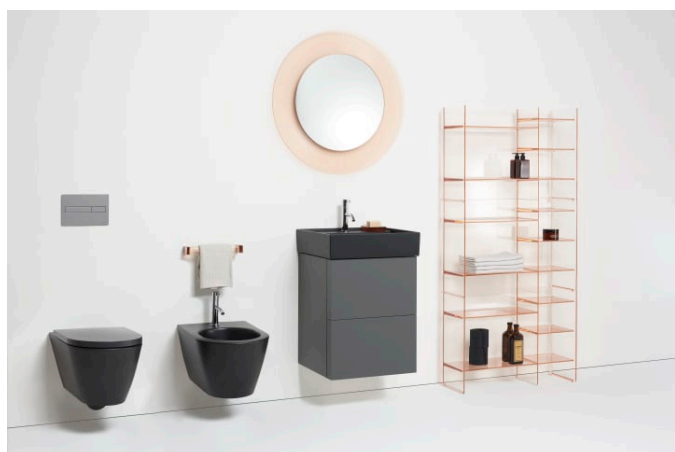

KARTELL LAUFEN

Miroir 'All saints', plastique

COULEUR ET FINITION

■ 086 Argent

OPTIONS

000 - Modèle standard

Commodity Code/Import Code Number for
Foreign Trad : 70099200

Forme : Ronde

Poids net / kg : 4,8

Type d'installation : Mural

DESSINS TECHNIQUES

Kartell LAUFEN

C'est l'histoire d'un lieu d'une beauté inconnue. Conçu pour des humains, formé par les éléments. Très loin de votre vie de tous les jours. Mais, chaque matin, vous vous demanderez: Est-ce que je suis déjà venu là?