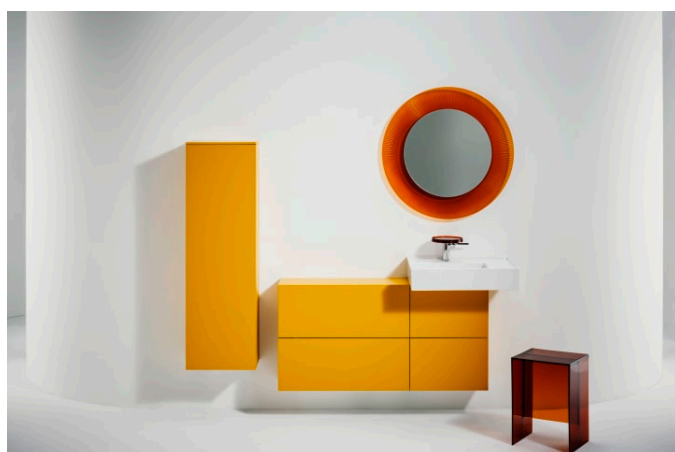

KARTELL LAUFEN

Miroir 'All saints', plastique

COULEUR ET FINITION

■ 086 Argent

OPTIONS

000 - Modèle standard

Commodity Code/Import Code Number for
Foreign Trad : 70099200

Forme : Ronde

Poids net / kg : 4,8

Type d'installation : Mural

DESSINS TECHNIQUES

Kartell LAUFEN

C'est l'histoire d'un lieu d'une beauté inconnue. Conçu pour des humains, formé par les éléments. Très loin de votre vie de tous les jours. Mais, chaque matin, vous vous demanderez: Est-ce que je suis déjà venu là?