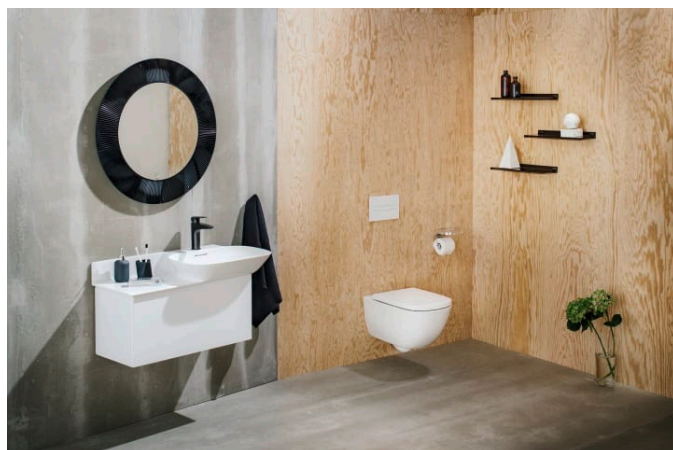

KARTELL LAUFEN

Miroir 'All saints', plastique

COULEUR ET FINITION

■ 086 Argent

OPTIONS

000 - Modèle standard

Commodity Code/Import Code Number for
Foreign Trad : 70099200

Forme : Ronde

Poids net / kg : 4,8

Type d'installation : Mural

DESSINS TECHNIQUES

Kartell LAUFEN

C'est l'histoire d'un lieu d'une beauté inconnue. Conçu pour des humains, formé par les éléments. Très loin de votre vie de tous les jours. Mais, chaque matin, vous vous demanderez: Est-ce que je suis déjà venu là?