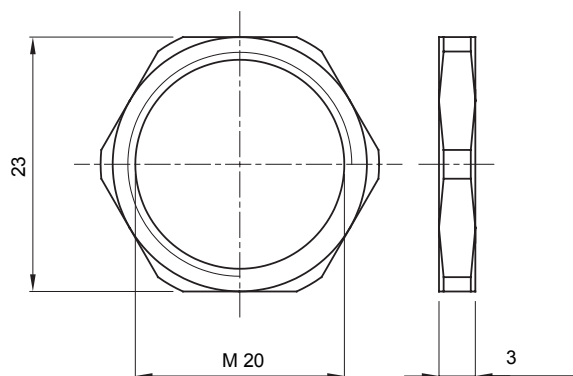

Materiaal	Vernikkelde platen	Omschrijving	Bevestigingsmoer
Soort pitch	M20	Ruimte	1 (G) - 20 (D)
Electrocod	3651		

DIMENSIONAL

STANDARDS/APPROVALS