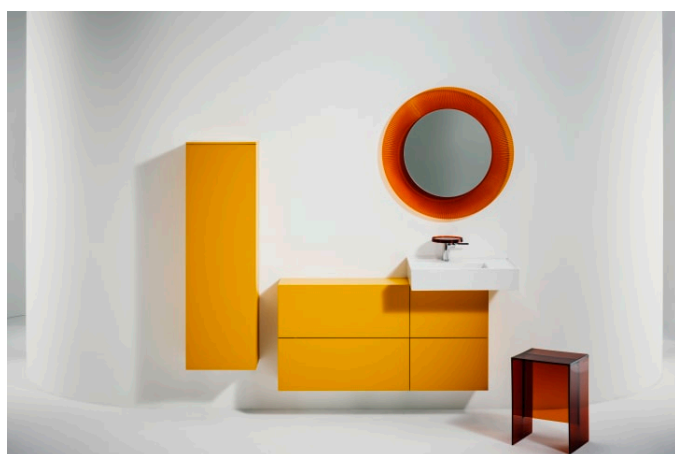

KARTELL LAUFEN

Miroir 'All saints', plastique

COULEUR ET FINITION

082 Orange tangerine

OPTIONS

000 - Modèle standard

Commodity Code/Import Code Number for Foreign Trad : 70099200

Poids net / kg : 4,8

Type d'installation : Mural

Forme : Ronde

DESSINS TECHNIQUES

Kartell LAUFEN

C'est l'histoire d'un lieu d'une beauté inconnue. Conçu pour des humains, formé par les éléments. Très loin de votre vie de tous les jours. Mais, chaque matin, vous vous demanderez: Est-ce que je suis déjà venu là?