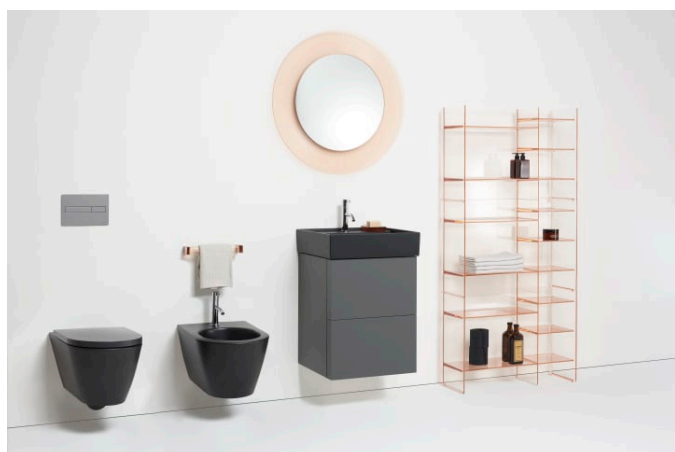

KARTELL LAUFEN

Miroir 'All saints', plastique

COULEUR ET FINITION

082 Orange tangerine

OPTIONS

000 - Modèle standard

Commodity Code/Import Code Number for Foreign Trad : 70099200

Poids net / kg : 4,8

Type d'installation : Mural

Forme : Ronde

DESSINS TECHNIQUES

Kartell LAUFEN

C'est l'histoire d'un lieu d'une beauté inconnue. Conçu pour des humains, formé par les éléments. Très loin de votre vie de tous les jours. Mais, chaque matin, vous vous demanderez: Est-ce que je suis déjà venu là?