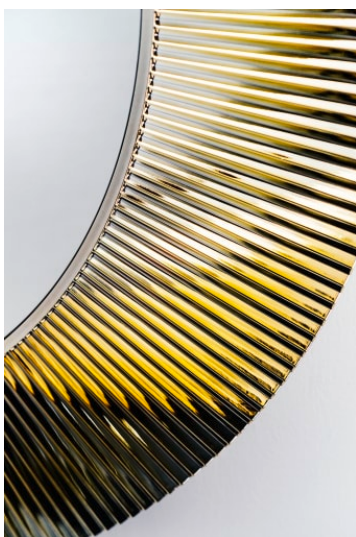

KARTELL LAUFEN

Miroir 'All saints', plastique

COULEUR ET FINITION

082 Orange tangerine

OPTIONS

000 - Modèle standard

Commodity Code/Import Code Number for Foreign Trad : 70099200

Poids net / kg : 4,8

Type d'installation : Mural

Forme : Ronde

DESSINS TECHNIQUES

Kartell LAUFEN

C'est l'histoire d'un lieu d'une beauté inconnue. Conçu pour des humains, formé par les éléments. Très loin de votre vie de tous les jours. Mais, chaque matin, vous vous demanderez: Est-ce que je suis déjà venu là?