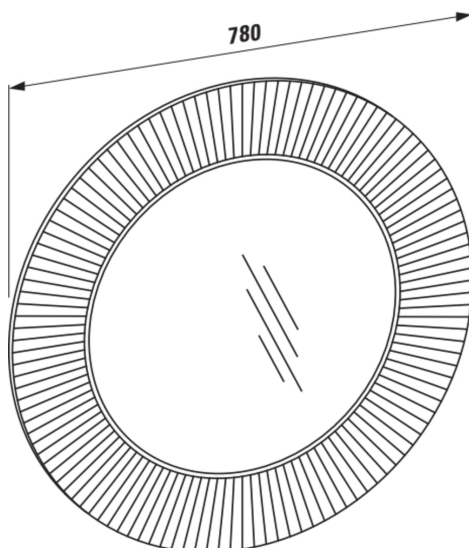

KARTELL LAUFEN

Miroir 'All saints', plastique

COULEUR ET FINITION

082 Orange tangerine

OPTIONS

000 - Modèle standard

Commodity Code/Import Code Number for Foreign Trad : 70099200

Poids net / kg : 4,8

Type d'installation : Mural

Forme : Ronde

DESSINS TECHNIQUES

Kartell LAUFEN

C'est l'histoire d'un lieu d'une beauté inconnue. Conçu pour des humains, formé par les éléments. Très loin de votre vie de tous les jours. Mais, chaque matin, vous vous demanderez: Est-ce que je suis déjà venu là?