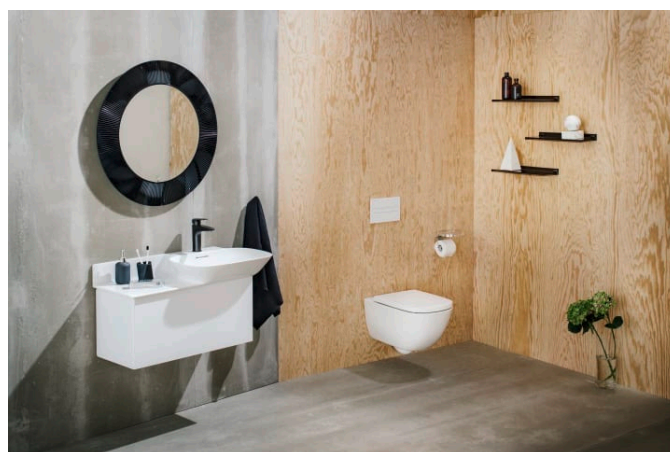

KARTELL LAUFEN

Miroir 'All saints', plastique

COULEUR ET FINITION

082 Orange tangerine

OPTIONS

000 - Modèle standard

Commodity Code/Import Code Number for Foreign Trad : 70099200

Poids net / kg : 4,8

Type d'installation : Mural

Forme : Ronde

DESSINS TECHNIQUES

Kartell LAUFEN

C'est l'histoire d'un lieu d'une beauté inconnue. Conçu pour des humains, formé par les éléments. Très loin de votre vie de tous les jours. Mais, chaque matin, vous vous demanderez: Est-ce que je suis déjà venu là?