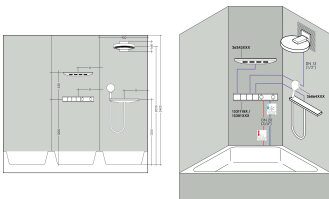

Installatievoorbeelden

i Afmetingen kunnen variëren vanwege keramische toleranties die verband houden met het productieproces.