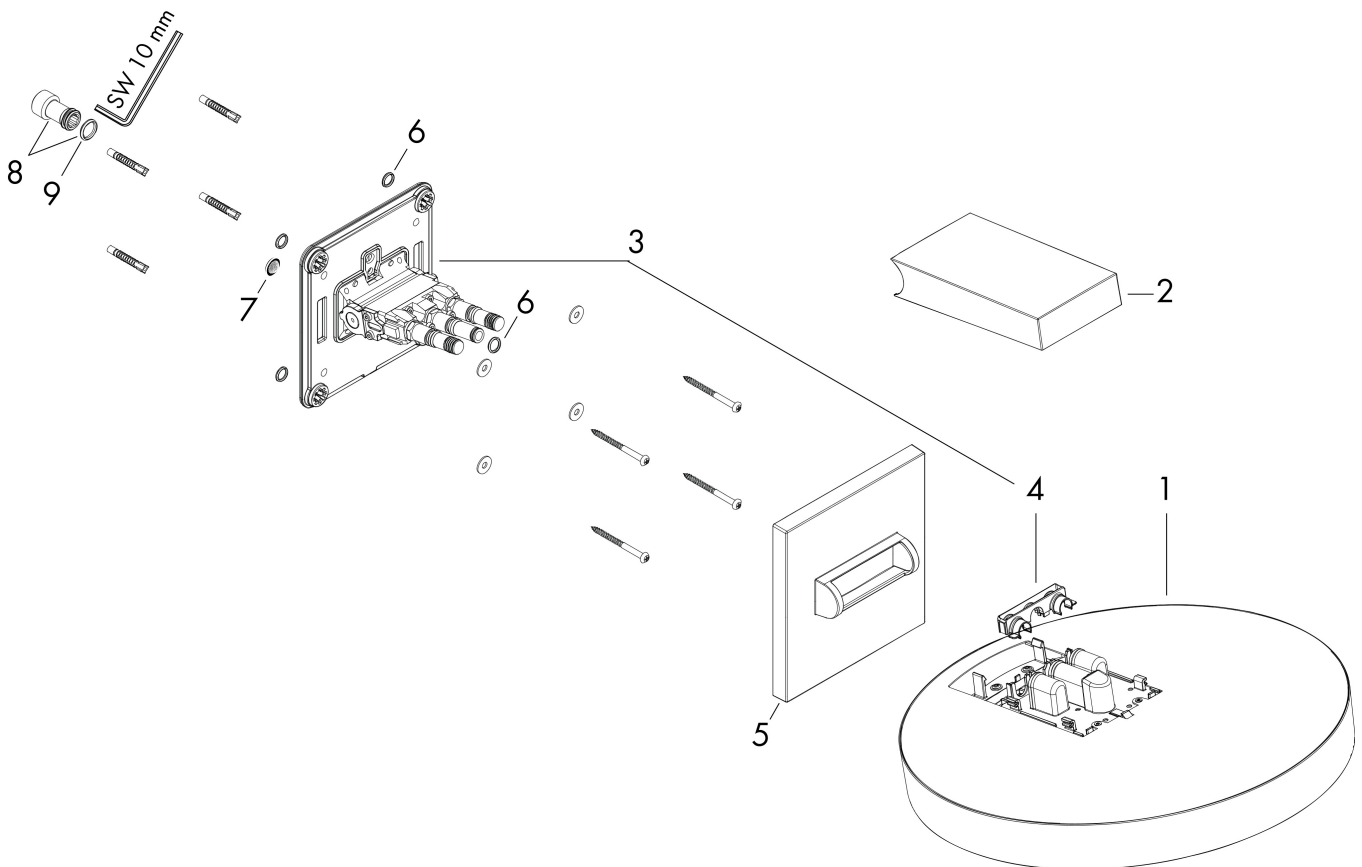

Merk hansgrohe
Artikelnaam **Rainfinity** PowderRain hoofddouche 360 1jet met douche-arm
Art.nr. 26230670
Oppervlakte mat zwart
Netto prijs 1.451,36 EUR

Explosietekening voor bouwjaar: >01/21

Merk hansgrohe
Artikelnaam **Rainfinity** PowderRain hoofddouche 360 1jet met douche-arm
Art.nr. 26230670
Oppervlakte mat zwart
Netto prijs 1.451,36 EUR

Onderdelen voor bouwjaar: >01/21

Pos	Beschrijving	Art.nr.	Prijs
1	Hoofddouche	93666670	766,27
2	afdekkap	93524670	51,06
3	funktieblok compl.	94677000	510,85
4	klemhaak	93525000	10,82
5	rozet	93523670	63,34
6	O-ring 9x2	98119000	3,12
7	zeefdichting	93774000	8,01
8	zeefdichting	94246000	3,12
9	aansluiting	94673000	42,22
10	O-ring 13x2,5	98428000	3,12