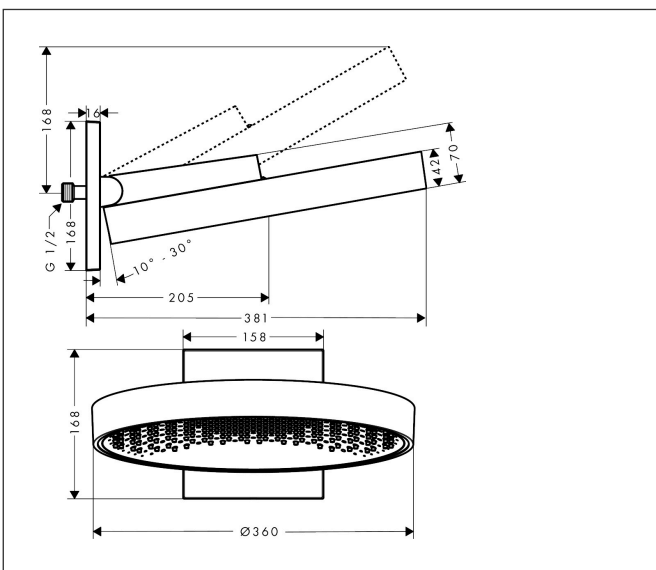

Merk hansgrohe  
 Artikelnaam **Rainfinity** PowderRain hoofddouche 360 1jet met douche-arm  
 Art.nr. 26230670  
 Oppervlakte mat zwart  
 Netto prijs 1.451,36 EUR

## Kenmerken

- bestaat uit: hoofddouche, wandansluiting
- diameter straalplaat 360 mm
- PowderRain
- doorstroomhoeveelheid PowderRain-straal bij 3 bar: 21 l/min
- functie van: 16,5 l/min
- maximale doorstroomhoeveelheid bij 3 bar: 21 l/min
- voorsprong: 381 mm
- middelste straalshijf: 205 mm
- frame: metaal
- afdekplaat van aluminium
- oppervlak straalplaat: grafiet
- plafonddouche afneembaar voor reiniging
- douchekop is verticaal verstelbaar tussen 10-30°

## Maat tekeningen