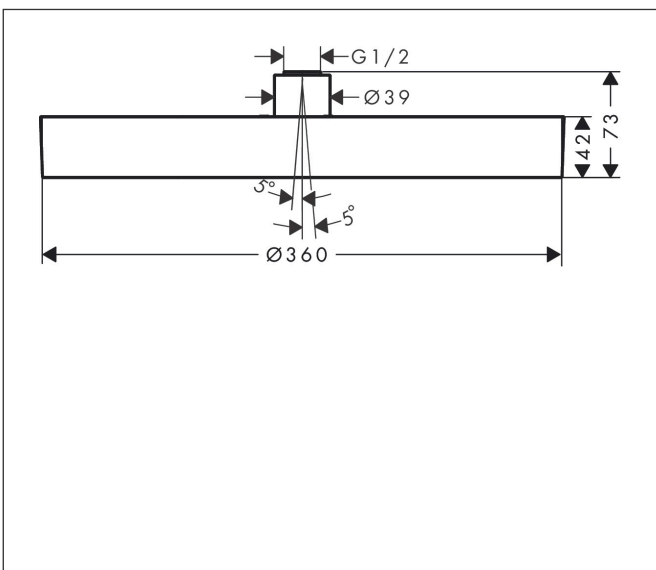

Maat tekeningen

Technologie

Straalsoorten