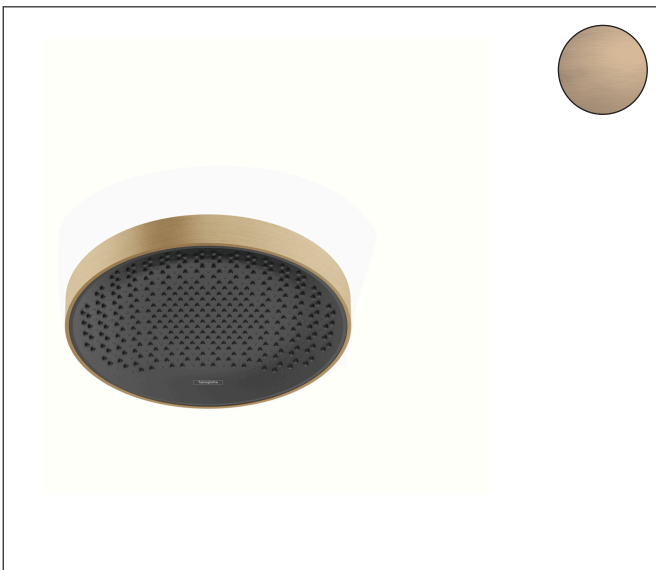

Merk hansgrohe  
 Artikelnaam **Rainfinity** PowderRain hoofddouche 360 1jet  
 Art.nr. 26231140  
 Oppervlakte Brushed Bronze  
 Netto prijs 1.441,29 EUR

## Product foto

## Kenmerken

- diameter straalplaat 360 mm
- PowderRain
- doorstroomhoeveelheid PowderRain-straal bij 3 bar: 20,3 l/min
- functie van: 17,3 l/min
- maximale doorstroomhoeveelheid bij 3 bar: 20,3 l/min
- straalhoek hoofddouche verstelbaar (2 x 5°)
- frame: metaal
- afdekplaat van aluminium
- oppervlak straalplaat: grafiet
- plafonddouche afneembaar voor reiniging

## Straalsoorten

Merk hansgrohe  
 Artikelnaam **Rainfinity** PowderRain hoofddouche 360 1jet  
 Art.nr. 26231140  
 Oppervlakte Brushed Bronze  
 Netto prijs 1.441,29 EUR