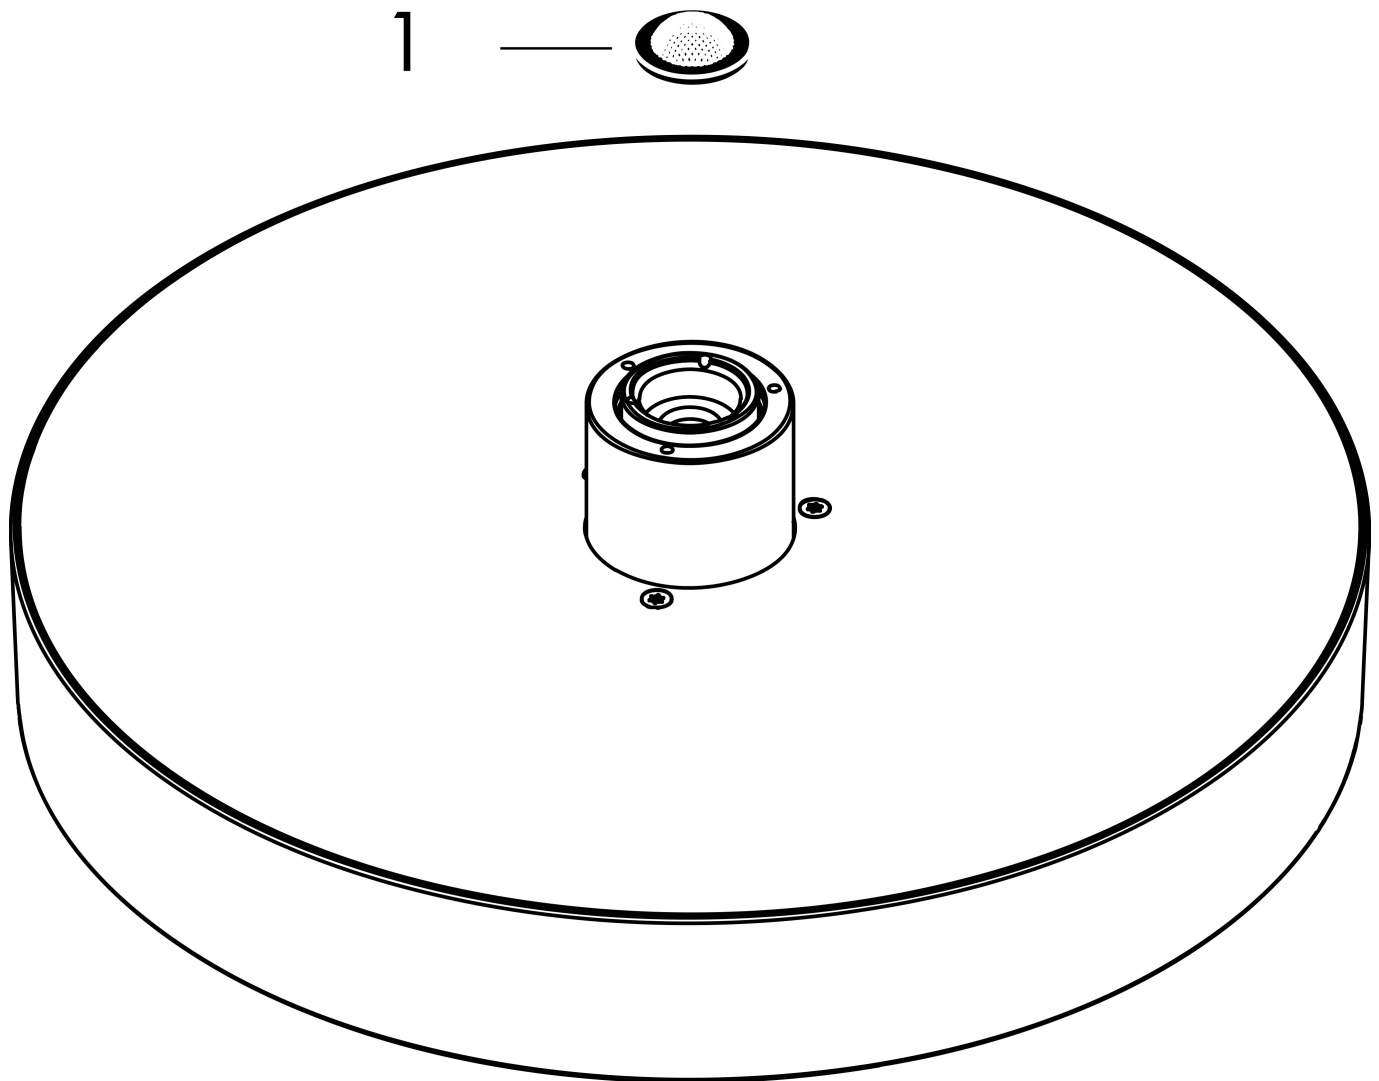

Merk hansgrohe
Artikelnaam **Rainfinity** PowderRain hoofddouche 360 1jet
Art.nr. 26231140
Oppervlakte Brushed Bronze
Netto prijs 1.441,29 EUR

Explosietekening voor bouwjaar: >04/21