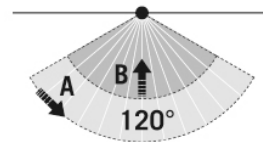

Max. Aanbevolen Montagehoogte	3 m
Lichtmeting	Daglicht
Helderheidswaarde	3 - 1000 lx
Nalooptijd	10 s...7 min (stapsgewijs verstelbaar)

Toebehoren

Productnaam	Artikelnummer	Productbeschrijving	GTIN
Bevestiging			
FL GROUND SPIKE BK	EL10810558	Grondspies voor schijnwerpers, inclusief adapter, zwart	4015120810558

Maattekening

Detectiehoek

Detectieafstand

Dwars (A)	8 m
Frontaal (B)	3 m

Schakelschema

Standaardschema

Gedetailleerde productbeschrijving

- De compacte schijnwerper AFL BASIC is geschikt voor ruimtebesparende verlichting van verkeerswegen, garages en parkeerplaatsen of voor de belichting van gevels en borden.
- De geïntegreerde bewegingsmelder zorgt voor een automatische en energie-efficiënte werking.
- LED-schijnwerper met compacte aluminium behuizing voor onopvallende montage, zwart.