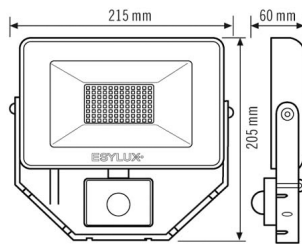

BASIC AFL TR 3000 840 MD BK

Artikelnummer	GTIN
EL10810732	4015120810732

Detectieafstand schuin	8 m
Detectieafstand frontaal	3 m
Aanpassing bereik	mechanisch
Detectiebereik	67 m²
Aanbevolen Montagehoogte	2,5 m

Max. Aanbevolen Montagehoogte	3 m
Lichtmeting	Daglicht
Helderheidswaarde	3 - 1000 lx
Nalooptijd	10 s...7 min (stapsgewijs verstelbaar)

Toebehoren

Productnaam	Artikelnummer	Productbeschrijving	GTIN
Bevestiging			
FL GROUND SPIKE BK	EL10810558	Grondspies voor schijnwerpers, inclusief adapter, zwart	4015120810558

Maattekening