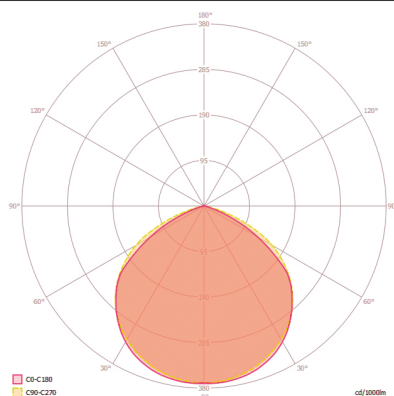

Maattekening

Detectiehoek

Detectieafstand

Dwars (A)	8 m
Frontaal (B)	3 m

Schakelschema

Standaardschema

Gedetailleerde productbeschrijving

- De compacte schijnwerper AFL BASIC is geschikt voor ruimtebesparende verlichting van verkeerswegen, garages en parkeerplaatsen of voor de belichting van gevels en borden.
- De geïntegreerde bewegingsmelder zorgt voor een automatische en energie-efficiënte werking.
- LED-schijnwerper met compacte aluminium behuizing voor onopvallende montage, zwart.